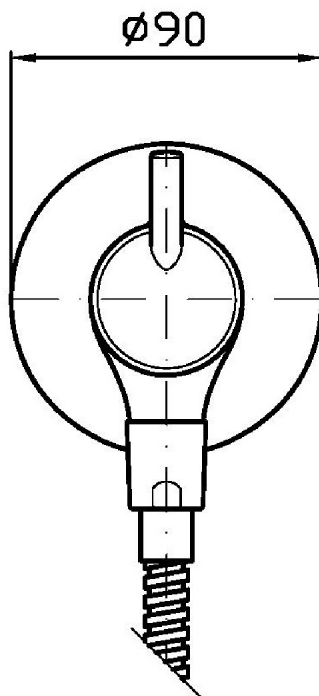

Built-in single lever shower mixer with external ½" outlet.

R99686

Parte incasso. / Built-in part.

Finiture / Finishes

Cromo / Chrome

SIMPLY BEAUTIFUL

ZSB072

Disegno Complessivo / Overall Drawing

SIMPLY BEAUTIFUL

ZSB072

Esplosi / Exploded

SIMPLY BEAUTIFUL

ZSB072 Portate / Flowrates (lt/min)

PRESSIONE PRESSURE	1 BAR	2 BAR	3 BAR	4 BAR	5 BAR
1 RUBINETTO APERTO <i>P1</i>	9,8	13,1	15,8	18,3	20,3
<i>P2</i>					
<i>P3</i>					
<i>P4</i>					
<i>P5</i>					

SIMPLY BEAUTIFUL

ZSB072 Pesi e Misure / Weights and Sizes

Peso (Kg) Weight (lb)	1,45 (Kg)	3,20 (lb)
Volume test (dc3) - (in3)	3,32 (dc3)	202,60 (in3)
h (mm) - (in)	93,00 (mm)	3,66 (in)
L1 (mm) - (in)	162,00 (mm)	6,38 (in)
L2 (mm) - (in)	220,00 (mm)	8,66 (in)