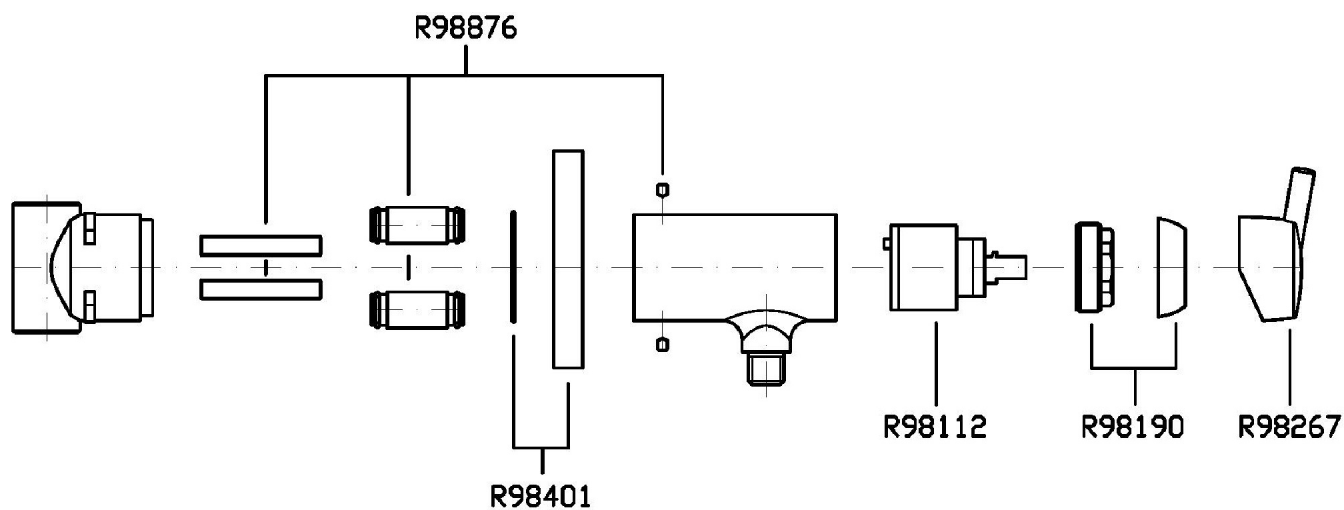

Marchio / Brand ZUCCHETTI

Classe / Class SIMPLY BEAUTIFUL

SIMPLY BEAUTIFUL

ZSB072

Miscelatore monocomando doccia incasso con attacco esterno. / Built-in single lever shower mixer with external outlet.

Miscelatore monocomando doccia incasso con attacco esterno da ½".

Built-in single lever shower mixer with external ½" outlet.

R99686

Parte incasso. / Built-in part.

Finiture / Finishes

Cromo / Chrome

SIMPLY BEAUTIFUL

ZSB072

Disegno Complessivo / Overall Drawing

SIMPLY BEAUTIFUL

ZSB072

Esplosi / Exploded

SIMPLY BEAUTIFUL

ZSB072 Portate / Flowrates (lt/min)

PRESSIONE PRESSURE	1 BAR	2 BAR	3 BAR	4 BAR	5 BAR
1 RUBINETTO APERTO <i>P1</i>	9,8	13,1	15,8	18,3	20,3
<i>P2</i>					
<i>P3</i>					
<i>P4</i>					
<i>P5</i>					

SIMPLY BEAUTIFUL

ZSB072 Pesi e Misure / Weights and Sizes

Peso (Kg) Weight (lb)	1,45 (Kg)	3,20 (lb)
Volume test (dc3) - (in3)	3,32 (dc3)	202,60 (in3)
h (mm) - (in)	93,00 (mm)	3,66 (in)
L1 (mm) - (in)	162,00 (mm)	6,38 (in)
L2 (mm) - (in)	220,00 (mm)	8,66 (in)