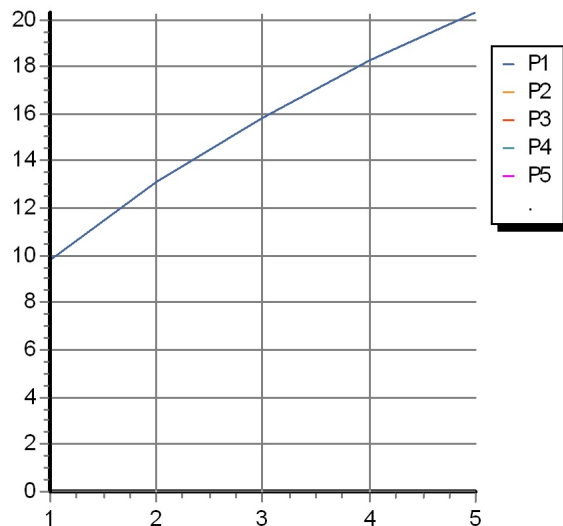

SIMPLY BEAUTIFUL

ZSB072

Esplosi / Exploded

SIMPLY BEAUTIFUL

ZSB072 Portate / Flowrates (lt/min)

PRESSIONE PRESSURE	1 BAR	2 BAR	3 BAR	4 BAR	5 BAR
1 RUBINETTO APERTO <i>P1</i>	9,8	13,1	15,8	18,3	20,3
<i>P2</i>					
<i>P3</i>					
<i>P4</i>					
<i>P5</i>					

SIMPLY BEAUTIFUL

ZSB072 Pesi e Misure / Weights and Sizes

Peso (Kg) Weight (lb)	1,45 (Kg)	3,20 (lb)
Volume test (dc3) - (in3)	3,32 (dc3)	202,60 (in3)
h (mm) - (in)	93,00 (mm)	3,66 (in)
L1 (mm) - (in)	162,00 (mm)	6,38 (in)
L2 (mm) - (in)	220,00 (mm)	8,66 (in)