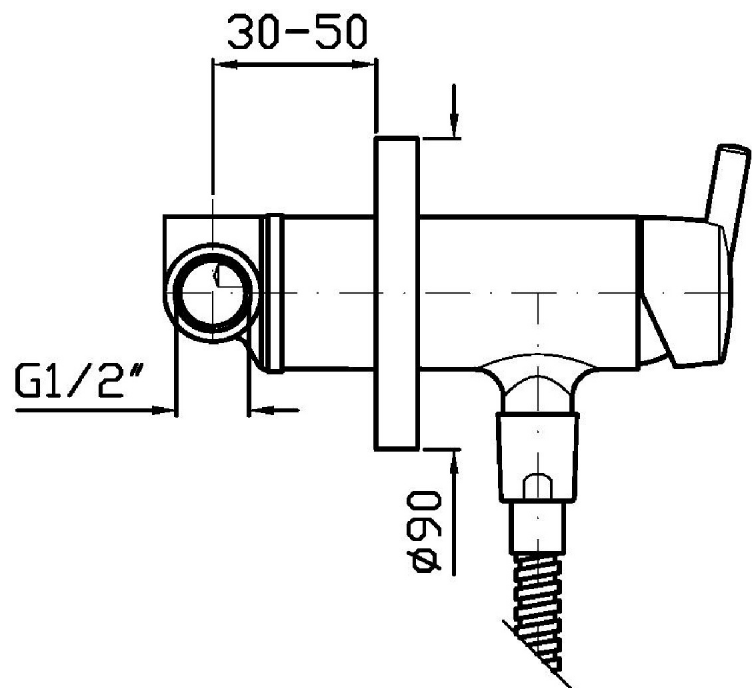

Marchio / Brand ZUCCHETTI

Classe / Class SIMPLY BEAUTIFUL

SIMPLY BEAUTIFUL

ZSB072

Miscelatore monocomando doccia incasso con attacco esterno. / Built-in single lever shower mixer with external outlet.

Miscelatore monocomando doccia incasso con attacco esterno da ½".

Built-in single lever shower mixer with external ½" outlet.

R99686

Parte incasso. / Built-in part.

Finiture / Finishes

Cromo / Chrome

SIMPLY BEAUTIFUL

ZSB072

Disegno Complessivo / Overall Drawing

SIMPLY BEAUTIFUL

ZSB072

Esplosi / Exploded

SIMPLY BEAUTIFUL

ZSB072 Portate / Flowrates (lt/min)

PRESSIONE PRESSURE	1 BAR	2 BAR	3 BAR	4 BAR	5 BAR
1 RUBINETTO APERTO <i>P1</i>	9,8	13,1	15,8	18,3	20,3
<i>P2</i>					
<i>P3</i>					
<i>P4</i>					
<i>P5</i>					

SIMPLY BEAUTIFUL

ZSB072 Pesi e Misure / Weights and Sizes

Peso (Kg) Weight (lb)	1,45 (Kg)	3,20 (lb)
Volume test (dc3) - (in3)	3,32 (dc3)	202,60 (in3)
h (mm) - (in)	93,00 (mm)	3,66 (in)
L1 (mm) - (in)	162,00 (mm)	6,38 (in)
L2 (mm) - (in)	220,00 (mm)	8,66 (in)