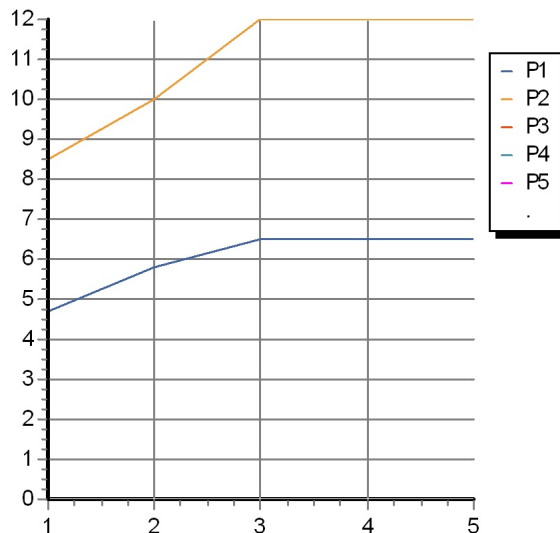

SHOWER

ZP8087.C3 Portate / Flowrates (lt/min)

PRESSIONE PRESSURE	1 BAR	2 BAR	3 BAR	4 BAR	5 BAR
<i>P1</i> SOFFIONE SOFFIONE	8,5	10	12	12	12
<i>P2</i> DOCCETTA DOCCETTA	4,7	5,8	6,5	6,5	6,5
<i>P3</i>					
<i>P4</i>					
<i>P5</i>					

SHOWER

ZP8087.C3 Pesì e Misure / Weights and Sizes

Peso (Kg) Weight (lb)	15,9 (Kg)	35,05314 (lb)
Volume (dc3) - (in3)	114,56 (dc3)	0,006991 (in3)
h (mm) - (in)	240 (mm)	9,448824 (in)
L1 (mm) - (in)	430 (mm)	16,929143 (in)
L2 (mm) - (in)	1110 (mm)	43,700811 (in)