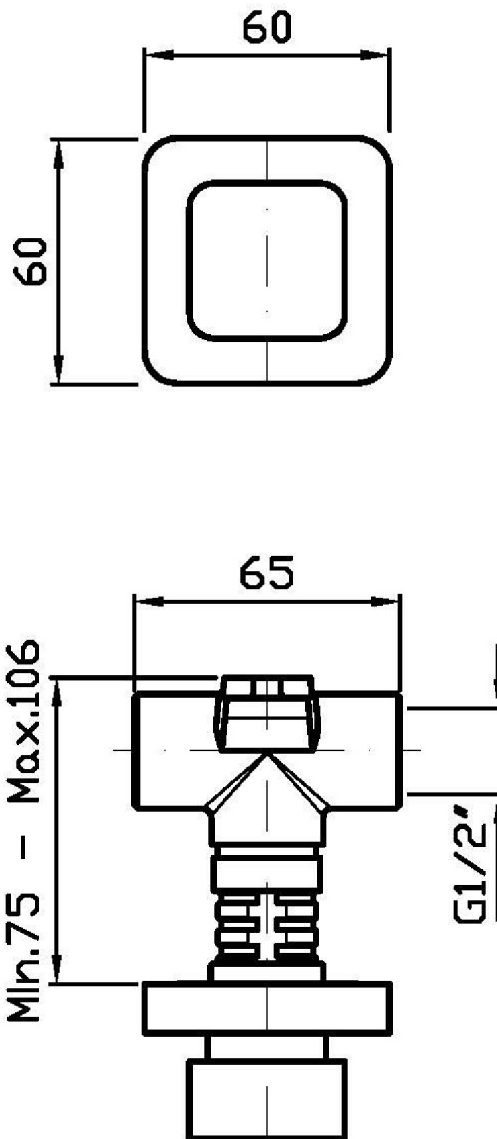

SOFT

ZP7729

Disegno Complessivo / Overall Drawing