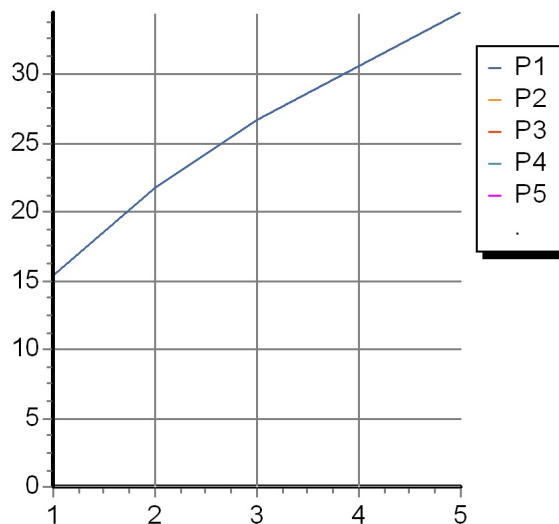

ZP7729 Portate / Flowrates (lt/min)

PRESSIONE PRESSURE	1 BAR	2 BAR	3 BAR	4 BAR	5 BAR
1 RUBINETTO APERTO P1 1 TAP OPENED	15,3	21,7	26,6	30,6	34,5
P2					
P3					
P4					
P5					

SOFT

ZP7729 Pesì e Misure / Weights and Sizes

Peso (Kg) Weight (lb)	0,74 (Kg)	1,631404 (lb)
Volume (dc3) - (in3)	1,21 (dc3)	0,000074 (in3)
h (mm) - (in)	73 (mm)	2,8740173 (in)
L1 (mm) - (in)	127 (mm)	5,0000027 (in)
L2 (mm) - (in)	130 (mm)	5,118113 (in)