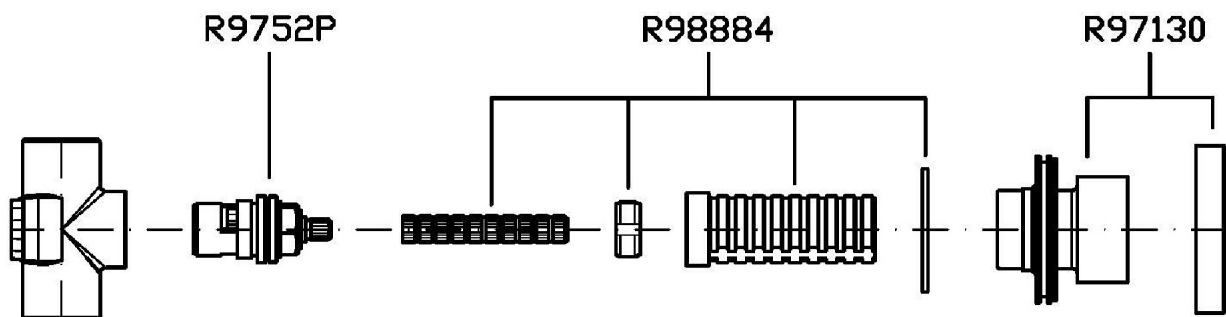

Marchio / Brand ZUCCHETTI

Classe / Class

SOFT

SOFT

ZP7729

Esplosi / Exploded