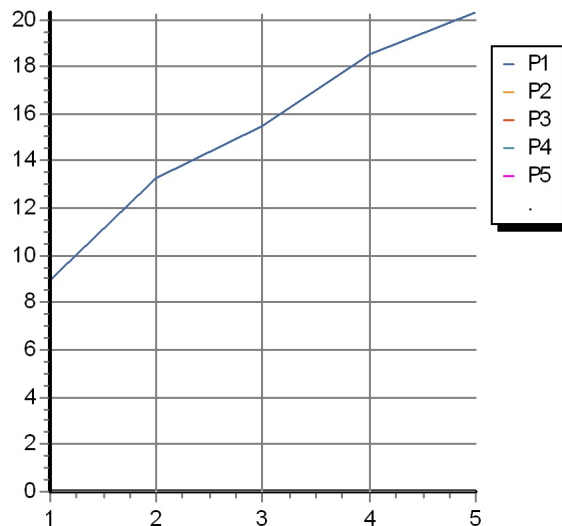

SOFT

ZP7232

Portate / Flowrates (lt/min)

PRESSIONE PRESSURE	1 BAR	2 BAR	3 BAR	4 BAR	5 BAR
LAVABO BASIN	9	13,3	15,5	18,5	20,3
P1					
P2					
P3					
P4					
P5					

SOFT

ZP7232

Pesi e Misure / Weights and Sizes

Peso (Kg) Weight (lb)	4,62 (Kg)	10,19 (lb)
Volume test (dc3) - (in3)	11,01 (dc3)	671,87 (in3)
h (mm) - (in)	90,00 (mm)	3,54 (in)
L1 (mm) - (in)	335,00 (mm)	13,19 (in)
L2 (mm) - (in)	365,00 (mm)	14,37 (in)