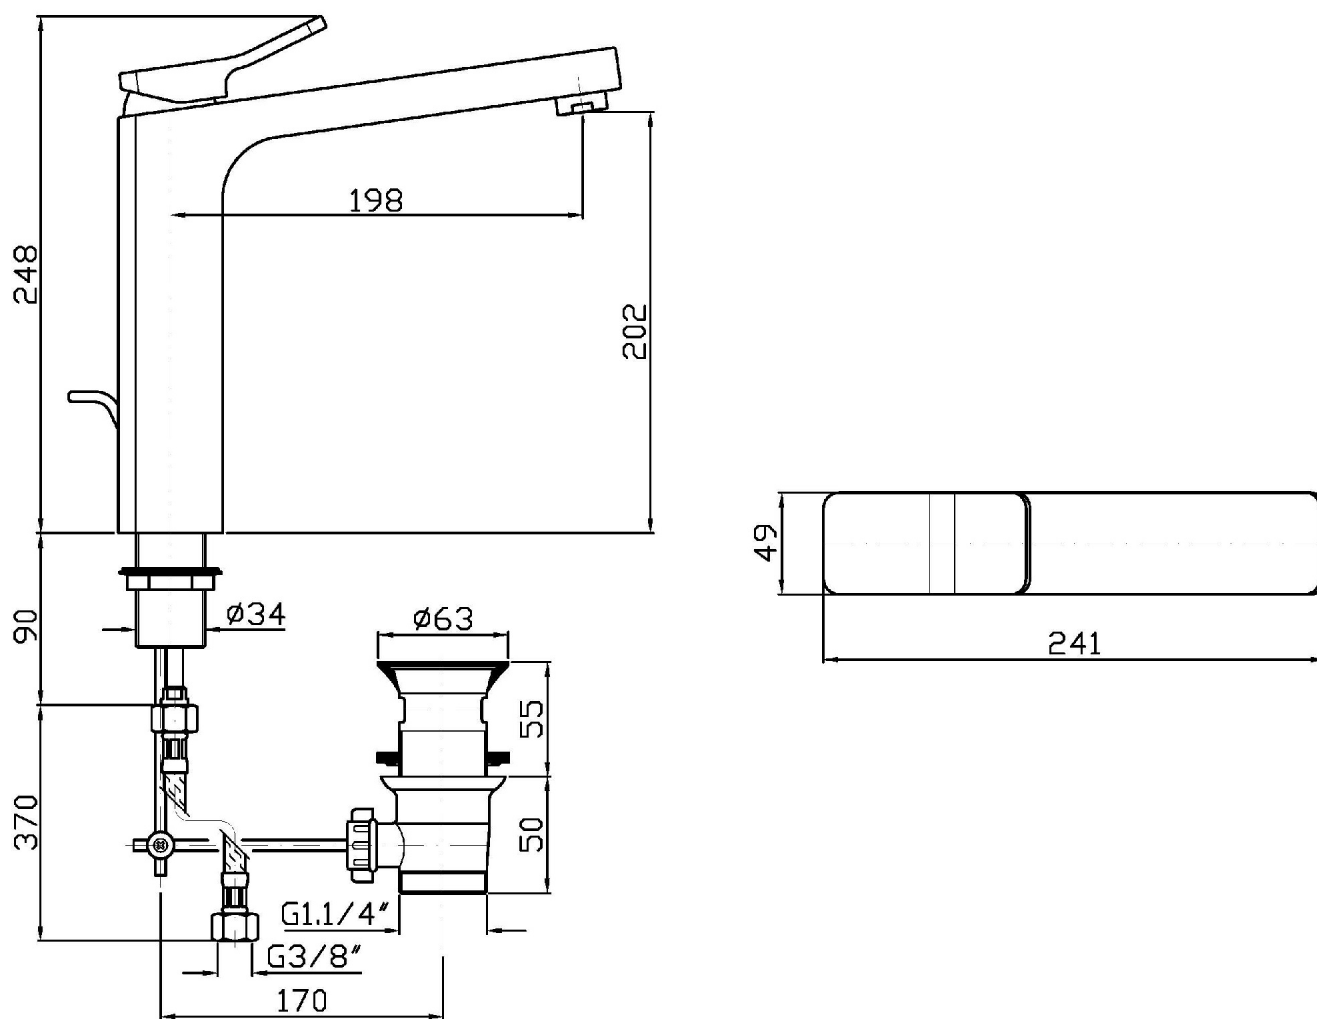

SOFT

ZP7232

Disegno Complessivo / Overall Drawing