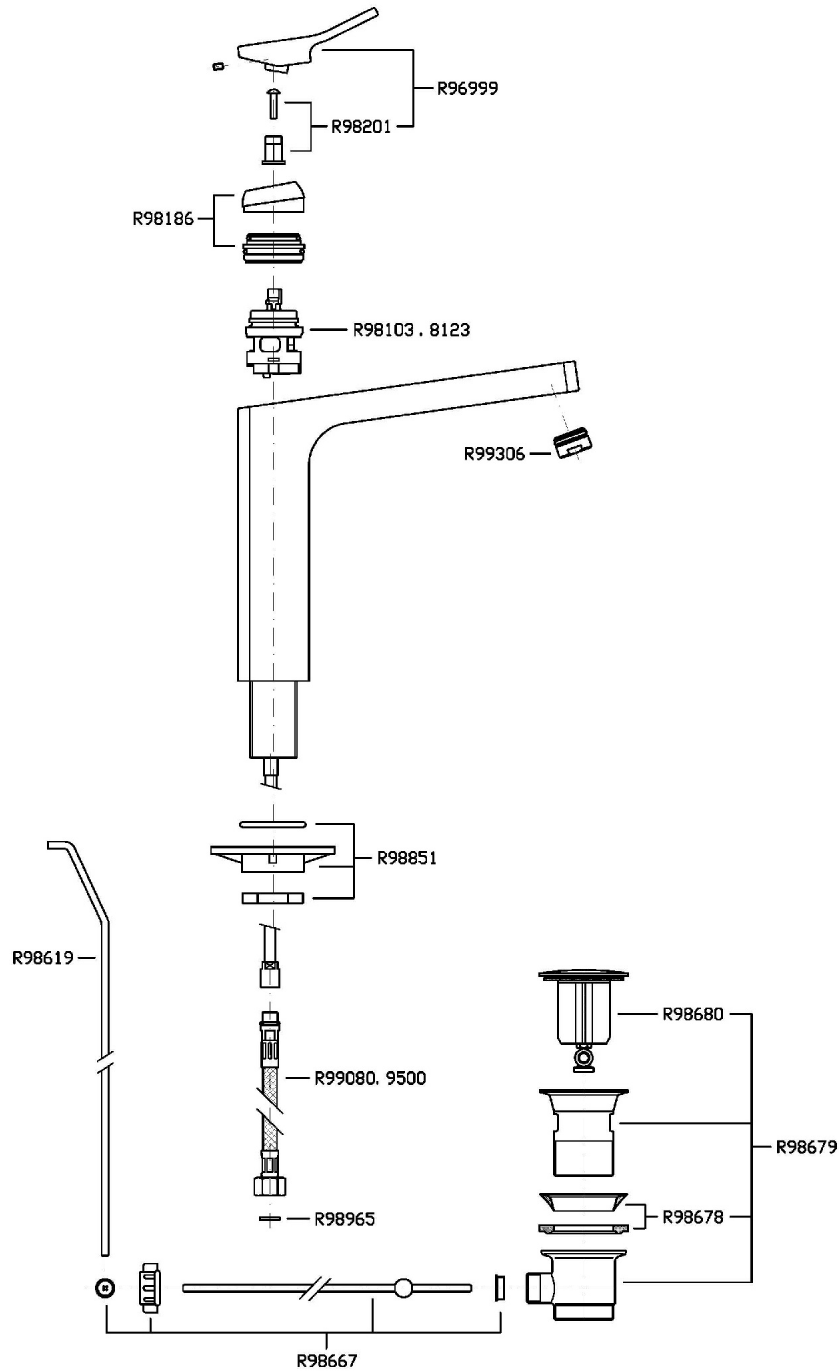

SOFT

ZP7232

Portate / Flowrates (lt/min)

PRESSIONE PRESSURE	1 BAR	2 BAR	3 BAR	4 BAR	5 BAR
LAVABO BASIN	9	13,3	15,5	18,5	20,3
P1					
P2					
P3					
P4					
P5					

SOFT

ZP7232

Pesi e Misure / Weights and Sizes

Peso (Kg) Weight (lb)	4,62 (Kg)	10,19 (lb)
Volume test (dc3) - (in3)	11,01 (dc3)	671,87 (in3)
h (mm) - (in)	90,00 (mm)	3,54 (in)
L1 (mm) - (in)	335,00 (mm)	13,19 (in)
L2 (mm) - (in)	365,00 (mm)	14,37 (in)