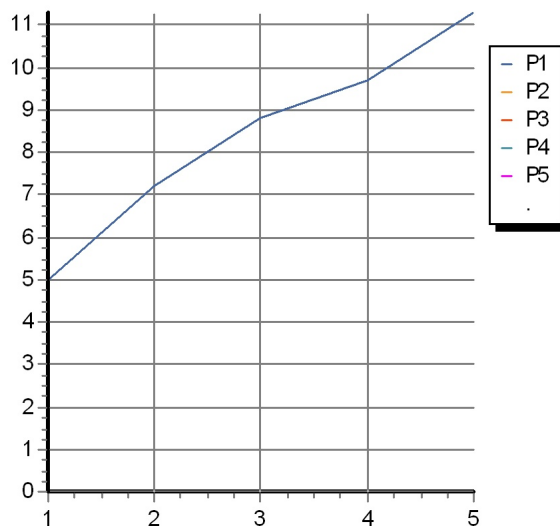

## KITCHEN

ZP1620

Portate / Flowrates (lt/min)

PRESSIONE PRESSURE	1 BAR	2 BAR	3 BAR	4 BAR	5 BAR
LAVELLO SINK	5	7,2	8,8	9,7	11,3
P1					
P2					
P3					
P4					
P5					