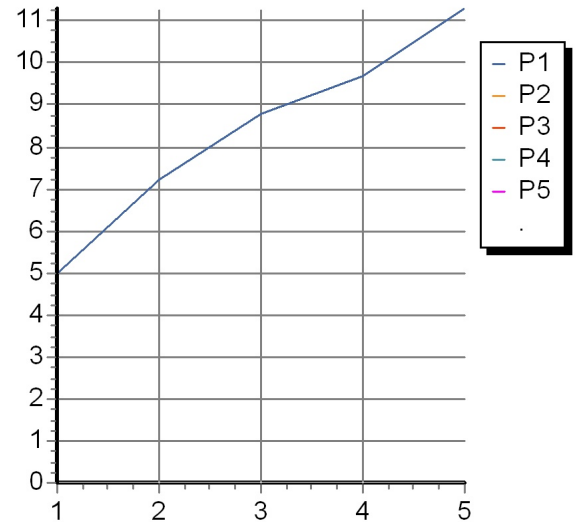

### ZP1620 Portate / Flowrates (lt/min)

PRESSIONE PRESSURE	1 BAR	2 BAR	3 BAR	4 BAR	5 BAR
LAVELLO SINK	5	7,2	8,8	9,7	11,3
P1					
P2					
P3					
P4					
P5					