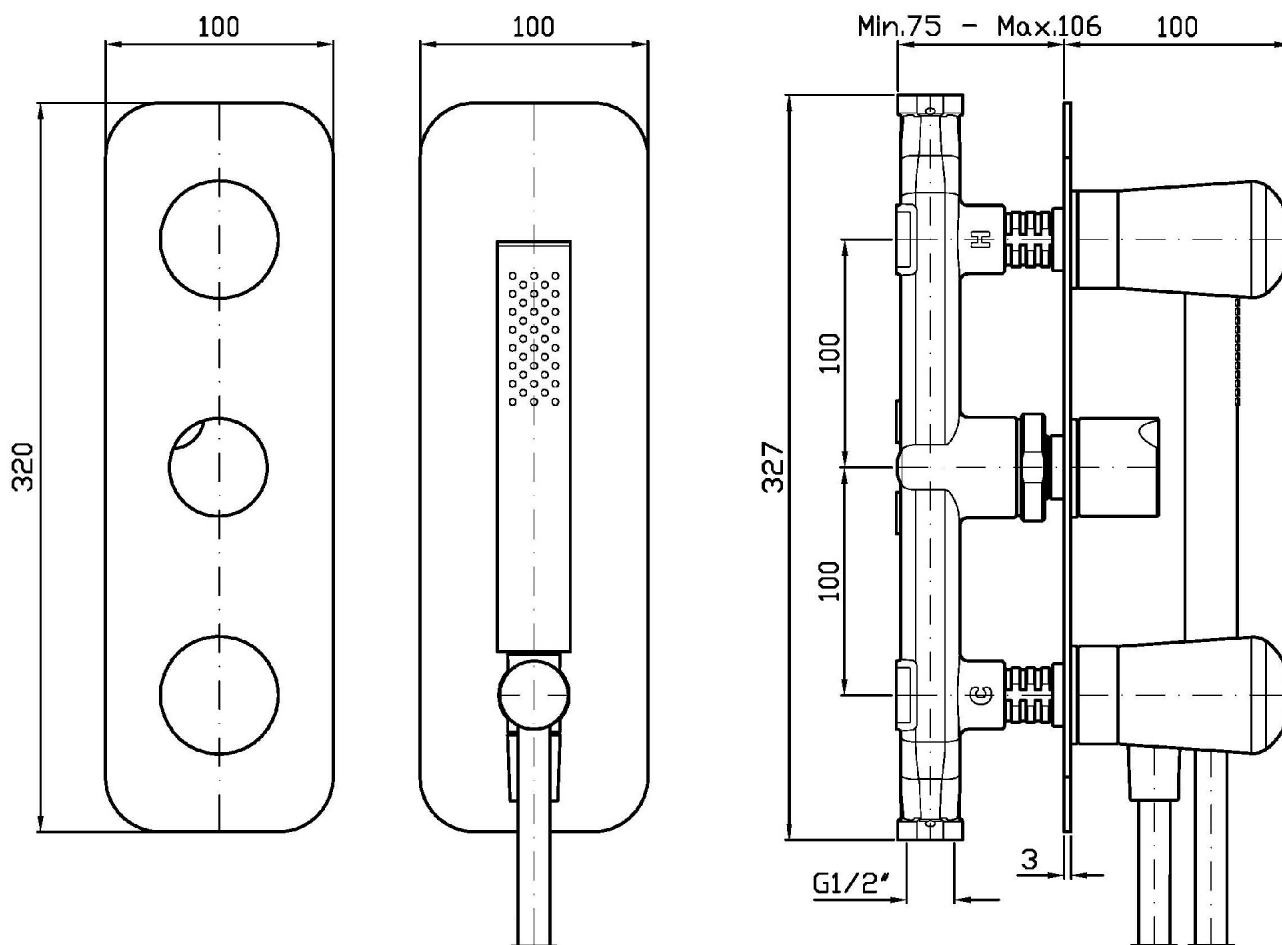

NUDE

ZNU762

Disegno Complessivo / Overall Drawing