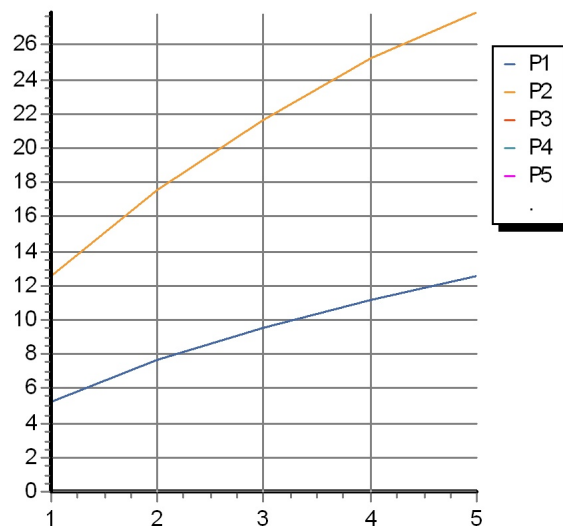

ZNU762 Portate / Flowrates (lt/min)

PRESSIONE PRESSURE	1 BAR	2 BAR	3 BAR	4 BAR	5 BAR
DEVIATORE <i>P1</i>	12,5	17,6	21,6	25,2	27,9
DOCCETTA HANDSHOWER <i>P2</i>	5,2	7,7	9,5	11,2	12,5
<i>P3</i>					
<i>P4</i>					
<i>P5</i>					

NUDE

ZNU762 Pesì e Misure / Weights and Sizes

Peso (Kg) Weight (lb)	4,00 (Kg)	8,82 (lb)
Volume test (dc3) - (in3)	15,98 (dc3)	975,16 (in3)
h (mm) - (in)	90,00 (mm)	3,54 (in)
L1 (mm) - (in)	335,00 (mm)	13,19 (in)
L2 (mm) - (in)	530,00 (mm)	20,87 (in)