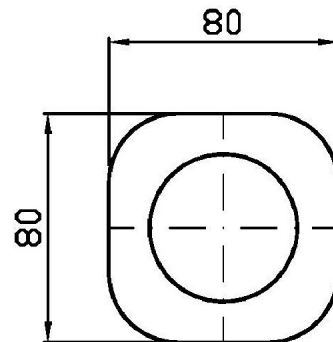

Marchio / Brand ZUCCHETTI

Classe / Class WW

NUDE

ZNU729

Rubinetto d'arresto. / Wall valve.

Rubinetto d'arresto incasso, diritto da 1/2" F x 1/2" F.

1/2" wall valve.

R99779

ZNU729

Disegno Complessivo / Overall Drawing

NUDE

ZNU729

Esplosi / Exploded

NUDE

ZNU729 Portate / Flowrates (lt/min)

PRESSIONE PRESSURE	1 BAR	2 BAR	3 BAR	4 BAR	5 BAR
1 RUBINETTO APERTO <i>P1</i>	15,3	21,7	26,6	30,6	34,5
<i>P2</i>					
<i>P3</i>					
<i>P4</i>					
<i>P5</i>					

NUDE

ZNU729 Pesì e Misure / Weights and Sizes

Peso (Kg) Weight (lb)	1,70 (Kg)	3,75 (lb)
Volume test (dc3) - (in3)	11,00 (dc3)	671,26 (in3)
h (mm) - (in)	90,00 (mm)	3,54 (in)
L1 (mm) - (in)	335,00 (mm)	13,19 (in)
L2 (mm) - (in)	365,00 (mm)	14,37 (in)