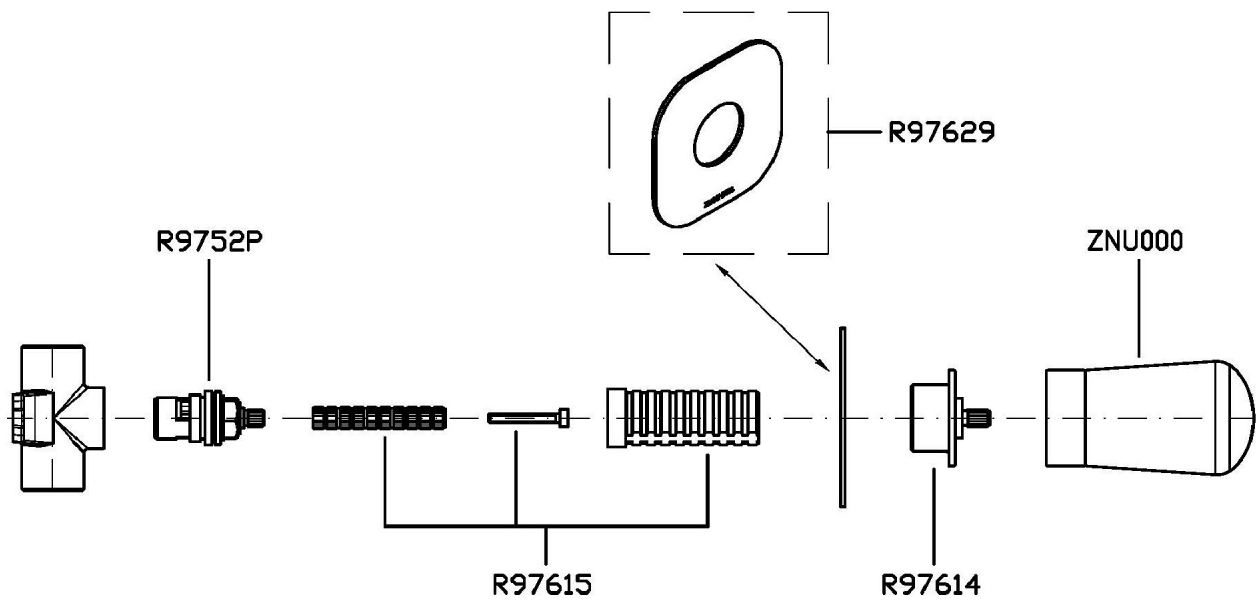

Marchio / Brand ZUCCHETTI

Classe / Class WW

NUDE

ZNU729

Rubinetto d'arresto. / Wall valve.

Rubinetto d'arresto incasso, diritto da 1/2" F x 1/2" F.

1/2" wall valve.

R99779

ZNU729

Disegno Complessivo / Overall Drawing

NUDE

ZNU729

Esplosi / Exploded

NUDE

ZNU729 Portate / Flowrates (lt/min)

PRESSIONE PRESSURE	1 BAR	2 BAR	3 BAR	4 BAR	5 BAR
1 RUBINETTO APERTO <i>P1</i>	15,3	21,7	26,6	30,6	34,5
<i>P2</i>					
<i>P3</i>					
<i>P4</i>					
<i>P5</i>					

NUDE

ZNU729 Pesì e Misure / Weights and Sizes

Peso (Kg) Weight (lb)	1,70 (Kg)	3,75 (lb)
Volume test (dc3) - (in3)	11,00 (dc3)	671,26 (in3)
h (mm) - (in)	90,00 (mm)	3,54 (in)
L1 (mm) - (in)	335,00 (mm)	13,19 (in)
L2 (mm) - (in)	365,00 (mm)	14,37 (in)