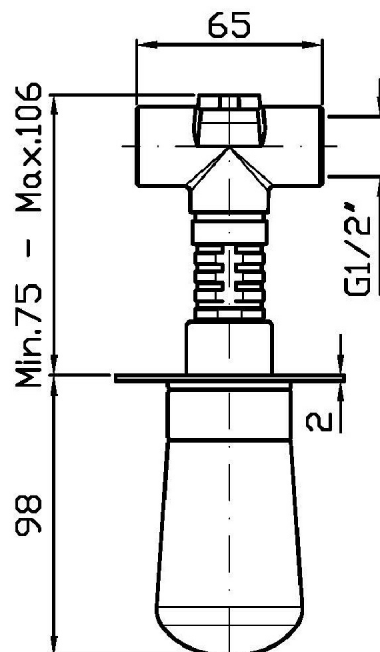

Marchio / Brand ZUCCHETTI

Classe / Class WW

NUDE

ZNU729

Rubinetto d'arresto. / Wall valve.

Rubinetto d'arresto incasso, diritto da 1/2" F x 1/2" F.

1/2" wall valve.

R99779

ZNU729

Disegno Complessivo / Overall Drawing

NUDE

ZNU729

Esplosi / Exploded

NUDE

ZNU729 Portate / Flowrates (lt/min)

PRESSIONE PRESSURE	1 BAR	2 BAR	3 BAR	4 BAR	5 BAR
1 RUBINETTO APERTO <i>P1</i>	15,3	21,7	26,6	30,6	34,5
<i>P2</i>					
<i>P3</i>					
<i>P4</i>					
<i>P5</i>					

NUDE

ZNU729 Pesì e Misure / Weights and Sizes

Peso (Kg) Weight (lb)	1,70 (Kg)	3,75 (lb)
Volume test (dc3) - (in3)	11,00 (dc3)	671,26 (in3)
h (mm) - (in)	90,00 (mm)	3,54 (in)
L1 (mm) - (in)	335,00 (mm)	13,19 (in)
L2 (mm) - (in)	365,00 (mm)	14,37 (in)