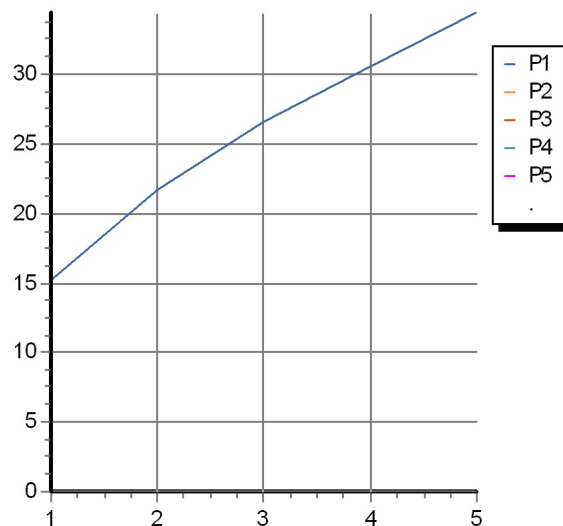

ZNU729

Disegno Complessivo / Overall Drawing

NUDE

ZNU729

Esplosi / Exploded

NUDE

ZNU729 Portate / Flowrates (lt/min)

PRESSIONE PRESSURE	1 BAR	2 BAR	3 BAR	4 BAR	5 BAR
1 RUBINETTO APERTO <i>P1</i>	15,3	21,7	26,6	30,6	34,5
<i>P2</i>					
<i>P3</i>					
<i>P4</i>					
<i>P5</i>					

NUDE

ZNU729 Pesì e Misure / Weights and Sizes

Peso (Kg) Weight (lb)	1,70 (Kg)	3,75 (lb)
Volume test (dc3) - (in3)	11,00 (dc3)	671,26 (in3)
h (mm) - (in)	90,00 (mm)	3,54 (in)
L1 (mm) - (in)	335,00 (mm)	13,19 (in)
L2 (mm) - (in)	365,00 (mm)	14,37 (in)