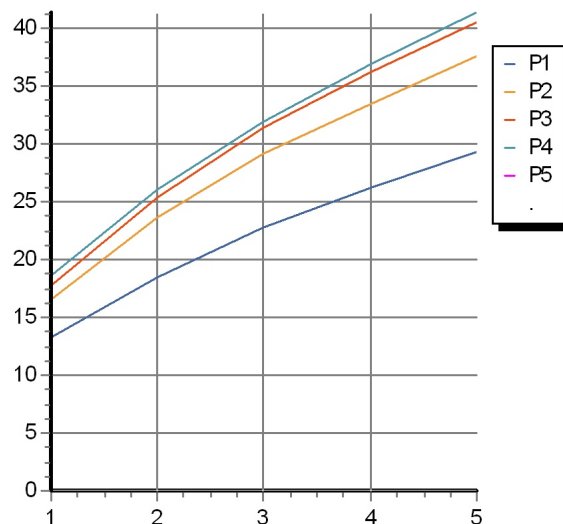

P70

NUDE

ZNU662

Disegno Complessivo / Overall Drawing

NUDE

ZNU662 Portate / Flowrates (lt/min)

PRESSIONE PRESSURE	1 BAR	2 BAR	3 BAR	4 BAR	5 BAR
1 RUBINETTO APERTO <i>P1</i> 1 TAP OPENED	13,2	18,4	22,7	26,2	29,2
2 RUBINETTO APERTI <i>P2</i> 2 TAPS OPENED	16,5	23,6	29	33,3	37,6
3 RUBINETTO APERTI <i>P3</i> 3 TAPS OPENED	17,7	25,3	31,3	36,2	40,4
4 RUBINETTO APERTI <i>P4</i> 4 TAPS OPENED	18,5	26	31,9	36,9	41,3
<i>P5</i>					

NUDE

ZNU662 Pesì e Misure / Weights and Sizes

Peso (Kg) Weight (lb)	3 (Kg)	6,6138 (lb)
Volume (dc3) - (in3)	21,09 (dc3)	0,001287 (in3)
h (mm) - (in)	100 (mm)	3,93701 (in)
L1 (mm) - (in)	310 (mm)	12,204731 (in)
L2 (mm) - (in)	680 (mm)	26,771668 (in)