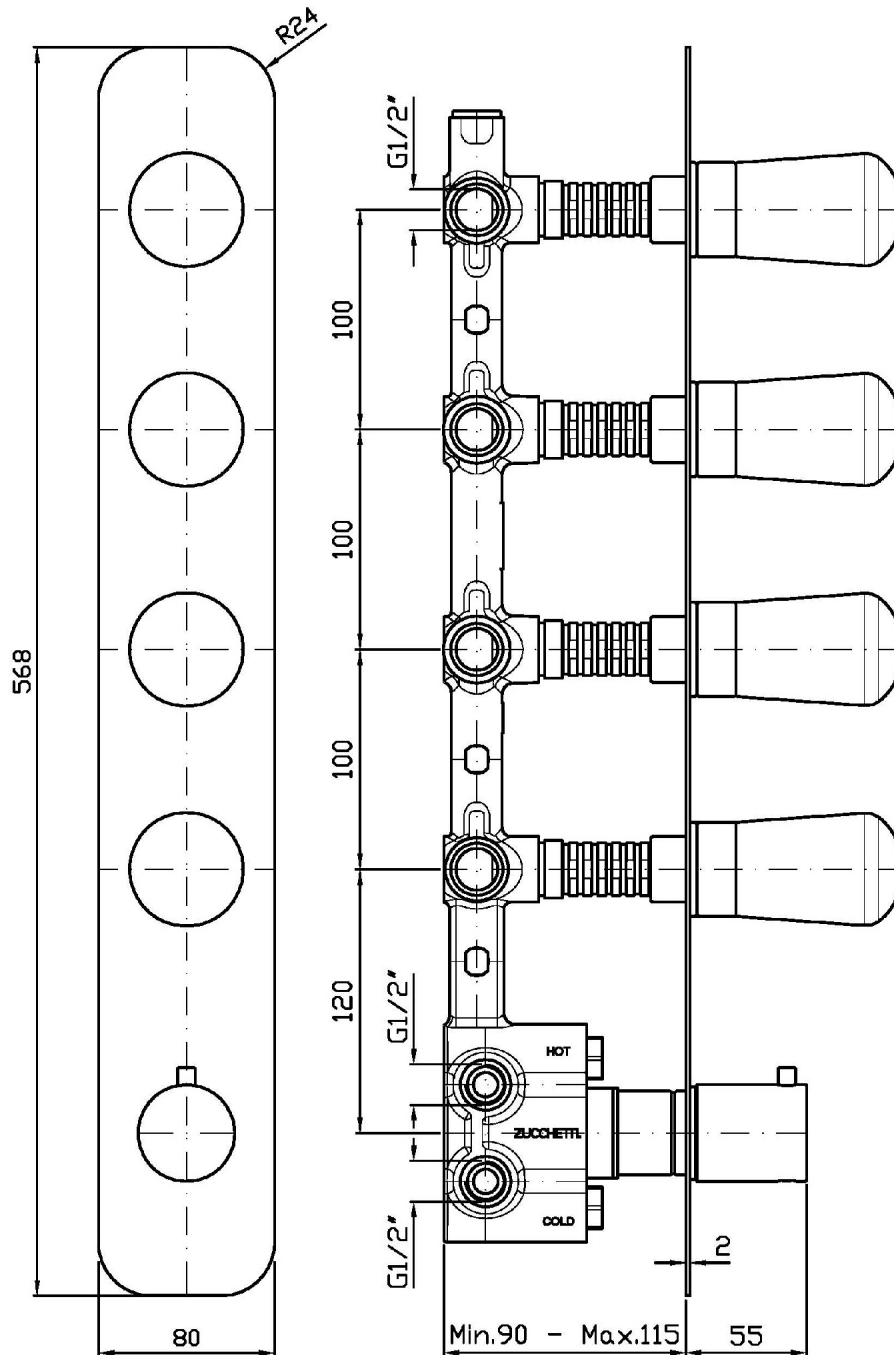

Marchio / Brand ZUCCHETTI

Classe / Class

NUDE

NUDE

ZNU662

Termostatico incasso doccia con 4 rubinetti d'arresto. / Built-in thermostatic shower mixer with 4 stop valves.

Termostatico incasso doccia da ½", con 4 rubinetti d'arresto.

½" built-in thermostatic shower mixer with 4 stop valves.

R97823

Parte incasso. / Built-in part.

Finiture / Finishes

Cromo / Chrome

Metal Black / Metal Black

C50

PVD Oro Rosa / PVD
Rose Gold

P70

NUDE

ZNU662

Disegno Complessivo / Overall Drawing

NUDE

ZNU662 Portate / Flowrates (lt/min)

PRESSIONE PRESSURE	1 BAR	2 BAR	3 BAR	4 BAR	5 BAR
1 RUBINETTO APERTO <i>P1</i> 1 TAP OPENED	13,2	18,4	22,7	26,2	29,2
2 RUBINETTO APERTI <i>P2</i> 2 TAPS OPENED	16,5	23,6	29	33,3	37,6
3 RUBINETTO APERTI <i>P3</i> 3 TAPS OPENED	17,7	25,3	31,3	36,2	40,4
4 RUBINETTO APERTI <i>P4</i> 4 TAPS OPENED	18,5	26	31,9	36,9	41,3
<i>P5</i>					

NUDE

ZNU662 Pesì e Misure / Weights and Sizes

Peso (Kg) Weight (lb)	3 (Kg)	6,6138 (lb)
Volume (dc3) - (in3)	21,09 (dc3)	0,001287 (in3)
h (mm) - (in)	100 (mm)	3,93701 (in)
L1 (mm) - (in)	310 (mm)	12,204731 (in)
L2 (mm) - (in)	680 (mm)	26,771668 (in)