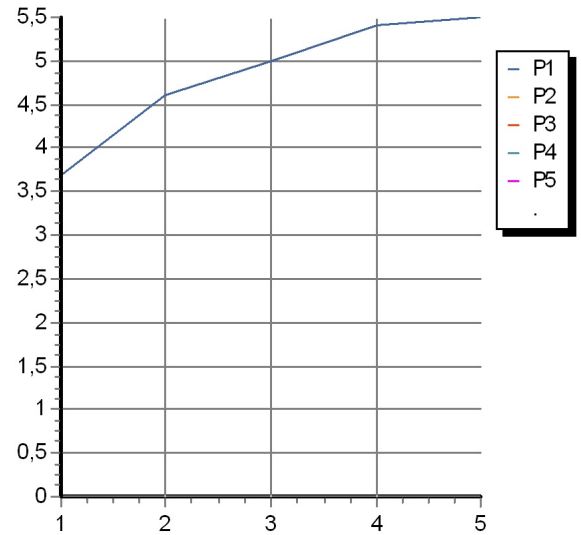

Esplosi / Exploded

NIKKO

ZKK698

Portate / Flowrates (lt/min)

| PRESSIONE PRESSURE | 1 BAR | 2 BAR | 3 BAR | 4 BAR | 5 BAR |
|-----------------------|-------|-------|-------|-------|-------|
| P1 LAVABO BASIN | 3,7 | 4,6 | 5 | 5,4 | 5,5 |
| P2 | | | | | |
| P3 | | | | | |
| P4 | | | | | |
| P5 | | | | | |

NIKKO

ZKK698

Pesi e Misure / Weights and Sizes

| | | |
|-------------------------------|---------------|----------------|
| Peso (Kg) Weight (lb) | 1,31 (Kg) | 2,89 (lb) |
| Volume test (dc3) - (in3) | 4,05 (dc3) | 247,15 (in3) |
| h (mm) - (in) | 70,00 (mm) | 2,76 (in) |
| L1 (mm) - (in) | 150,00 (mm) | 5,91 (in) |
| L2 (mm) - (in) | 385,00 (mm) | 15,16 (in) |