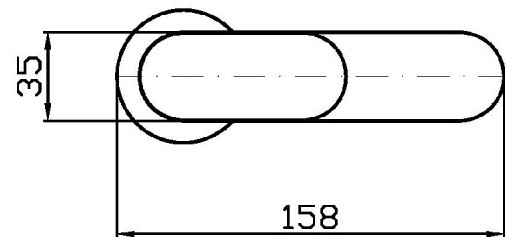

NIKKO

ZKK698

Disegno Complessivo / Overall Drawing