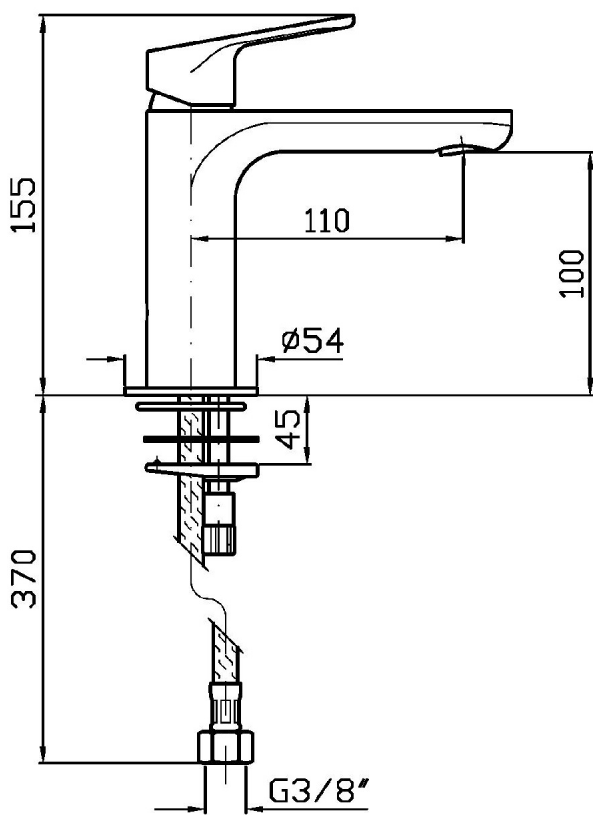

NIKKO

ZKK698

Disegno Complessivo / Overall Drawing