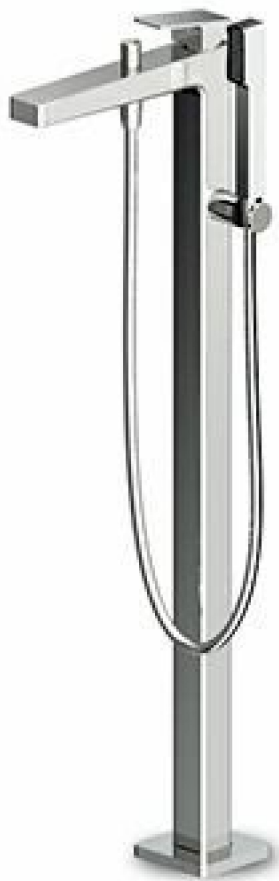

Marchio / Brand ZUCCHETTI

Classe / Class WW

JINGLE

ZIN740

Miscelatore monocomando vasca free standing. / Single lever free standing bath mixer.

Miscelatore monocomando vasca free standing, con deviatore e completo doccia.

Single lever free standing bath mixer, with diverter and shower set.

R99797

Parte incasso. / Built-in part.

Finiture / Finishes

						
Cromo / Chrome	Nickel Spazzolato / Brushed Nickel	Nickel Lucido / Polished Nickel	Oro / Gold	Oro spazzolato / Brushed Gold	Metal Black / Metal Black	Metal Black spazzolato / Brushed Metal Black
						
Bianco Opaco Goffrato / Embossed Matt White	Nero Opaco Goffrato / Embossed Matt Black					

JINGLE

ZIN740

Disegno Complessivo / Overall Drawing

JINGLE

ZIN740 Portate / Flowrates (lt/min)

PRESSIONE PRESSURE	1 BAR	2 BAR	3 BAR	4 BAR	5 BAR
P1 BOCCA VASCA WALL SPOUT	11	15	19	21,5	24
P2 DOCCETTA HANDSHOWER	5,5	7	8,5	8,8	9
P3					
P4					
P5					

JINGLE

ZIN740 Pesì e Misure / Weights and Sizes

Peso (Kg) Weight (lb)	11,50 (Kg)	25,35 (lb)
Volume test (dc3) - (in3)	62,66 (dc3)	3823,75 (in3)
h (mm) - (in)	110,00 (mm)	4,33 (in)
L1 (mm) - (in)	445,00 (mm)	17,52 (in)
L2 (mm) - (in)	1280,00 (mm)	50,39 (in)