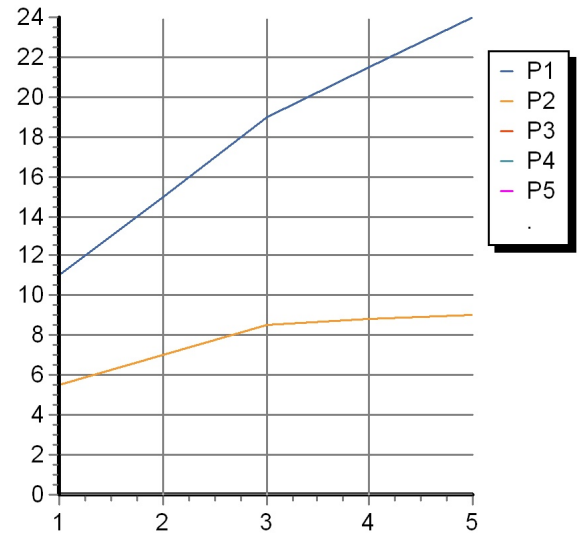

JINGLE

ZIN740

Disegno Complessivo / Overall Drawing

JINGLE

ZIN740 Portate / Flowrates (lt/min)

PRESSIONE PRESSURE	1 BAR	2 BAR	3 BAR	4 BAR	5 BAR
P1 BOCCA VASCA WALL SPOUT	11	15	19	21,5	24
P2 DOCCETTA HANDSHOWER	5,5	7	8,5	8,8	9
P3					
P4					
P5					

JINGLE

ZIN740 Pesì e Misure / Weights and Sizes

Peso (Kg) Weight (lb)	11,50 (Kg)	25,35 (lb)
Volume test (dc3) - (in3)	62,66 (dc3)	3823,75 (in3)
h (mm) - (in)	110,00 (mm)	4,33 (in)
L1 (mm) - (in)	445,00 (mm)	17,52 (in)
L2 (mm) - (in)	1280,00 (mm)	50,39 (in)