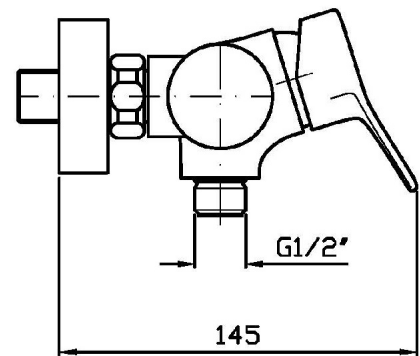

BRIM

ZBR106

Disegno Complessivo / Overall Drawing