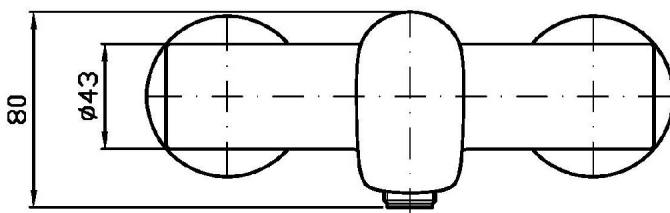

BRIM

ZBR106

Disegno Complessivo / Overall Drawing