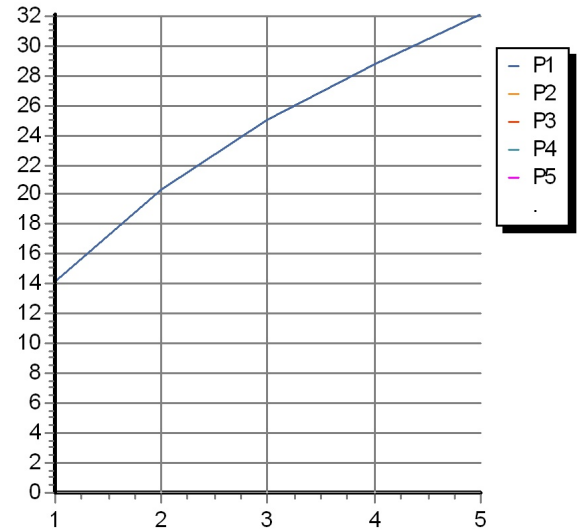

PRESSIONE PRESSURE	1 BAR	2 BAR	3 BAR	4 BAR	5 BAR
1 RUBINETTO APERTO P1 1 STOP VALVE OPEN	14,2	20,3	25	28,8	32,1
P2					
P3					
P4					
P5					

BRIM

ZBR106

Pesi e Misure / Weights and Sizes

Peso (Kg) Weight (lb)	1,86 (Kg)	4,100556 (lb)
Volume (dc3) - (in3)	6,61 (dc3)	0,000403 (in3)
h (mm) - (in)	143 (mm)	5,6299243 (in)
L1 (mm) - (in)	195 (mm)	7,6771695 (in)
L2 (mm) - (in)	237 (mm)	9,3307137 (in)