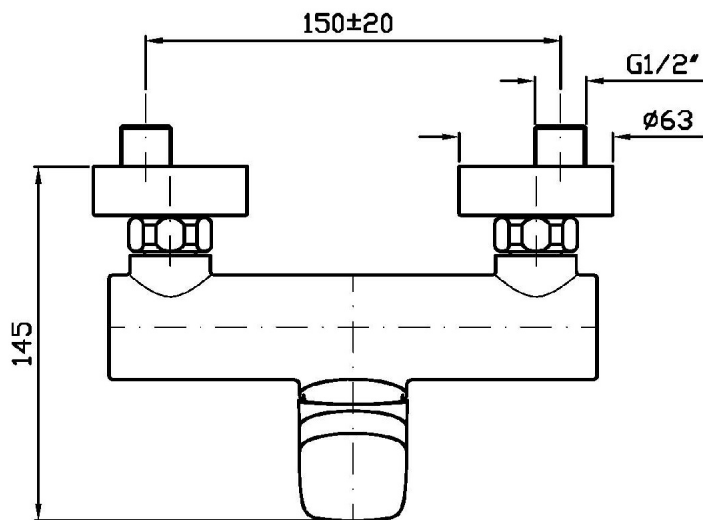

BRIM

ZBR106

Disegno Complessivo / Overall Drawing