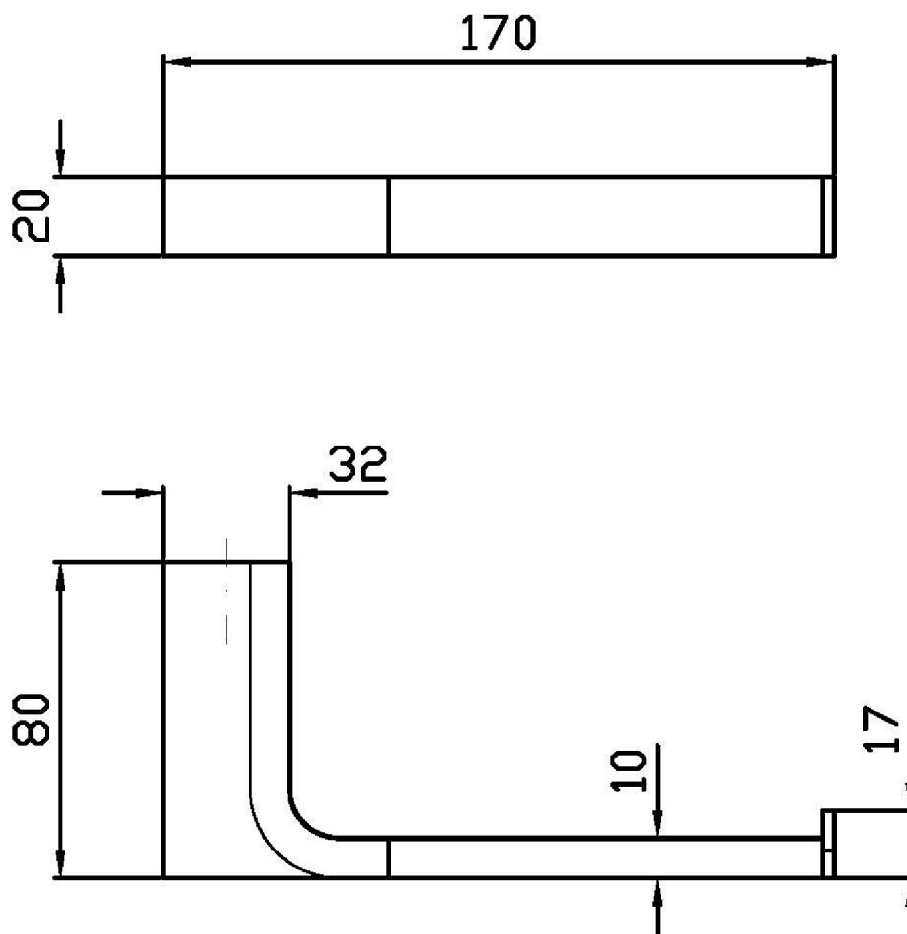

HIM

ZAD630

Disegno Complessivo / Overall Drawing