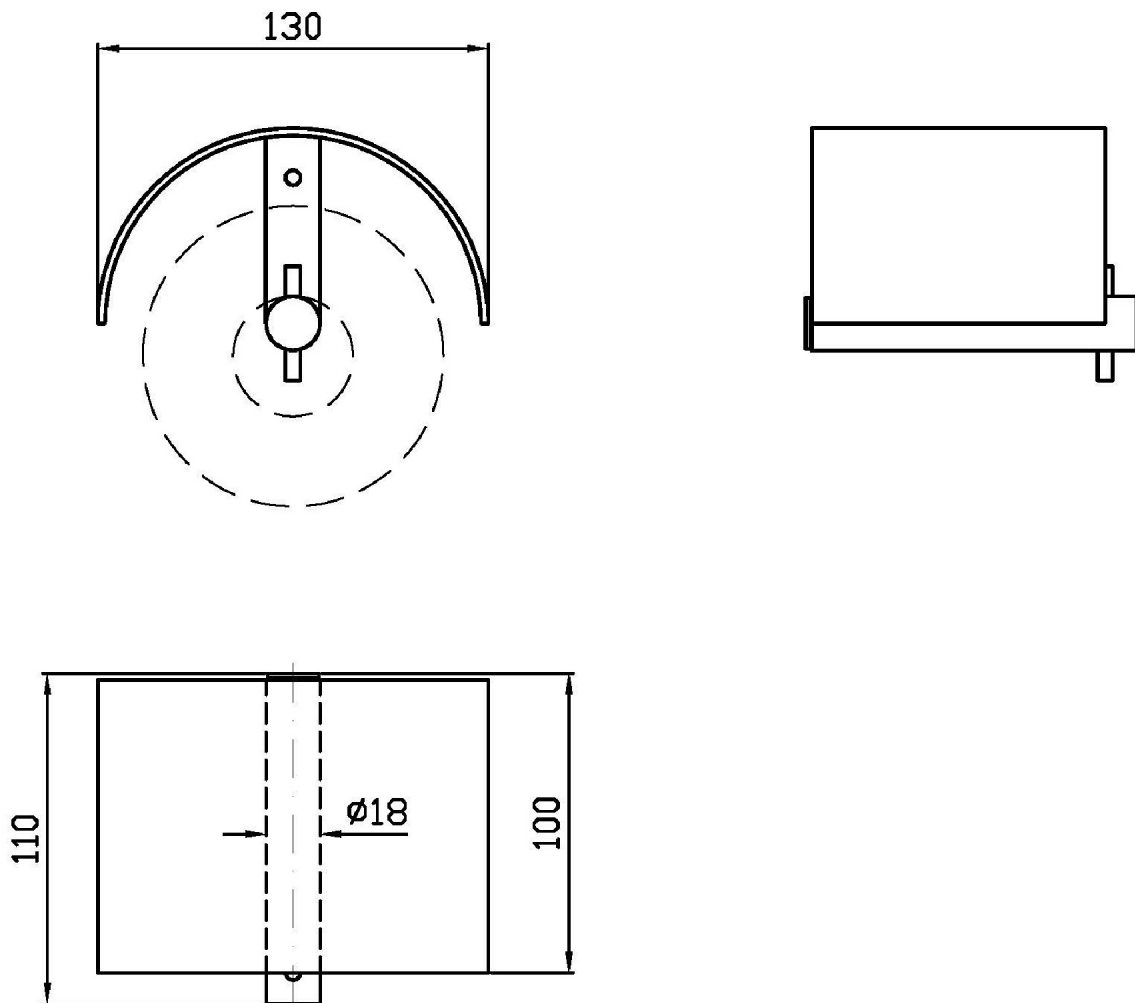

ZAD531

Disegno Complessivo / Overall Drawing

ON

ZAD531

Pesi e Misure / Weights and Sizes

Peso (Kg) Weight (lb)	0,55 (Kg)	1,21 (lb)
Volume test (dc3) - (in3)	3,32 (dc3)	202,60 (in3)
h (mm) - (in)	93,00 (mm)	3,66 (in)
L1 (mm) - (in)	162,00 (mm)	6,38 (in)
L2 (mm) - (in)	220,00 (mm)	8,66 (in)