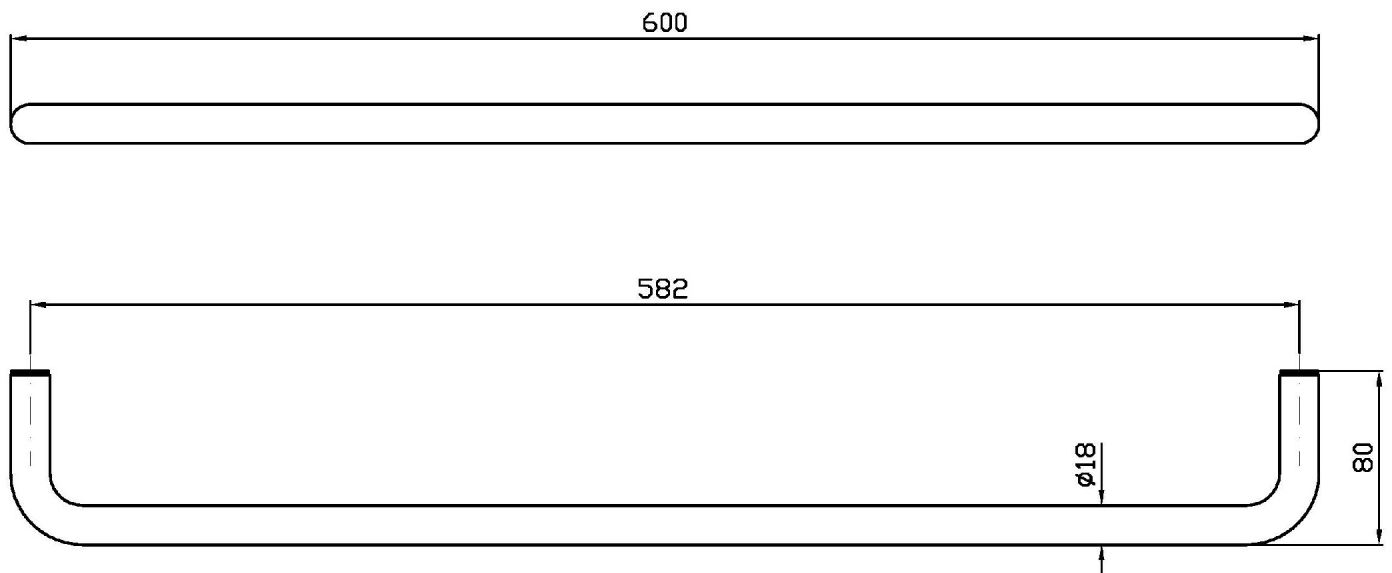

Marchio / Brand ZUCCHETTI

Classe / Class ACC

ON

ZAD522

Porta salviette. / Towel holder.

Porta salviette, lunghezza 60 cm.

Towel holder, length 60 cm.

Finiture / Finishes

ZAD522

Disegno Complessivo / Overall Drawing

ON

ZAD522

Pesi e Misure / Weights and Sizes

Peso (Kg) Weight (lb)	0,58 (Kg)	1,28 (lb)
Volume test (dc3) - (in3)	3,61 (dc3)	220,30 (in3)
h (mm) - (in)	55,00 (mm)	2,17 (in)
L1 (mm) - (in)	100,00 (mm)	3,94 (in)
L2 (mm) - (in)	655,00 (mm)	25,79 (in)