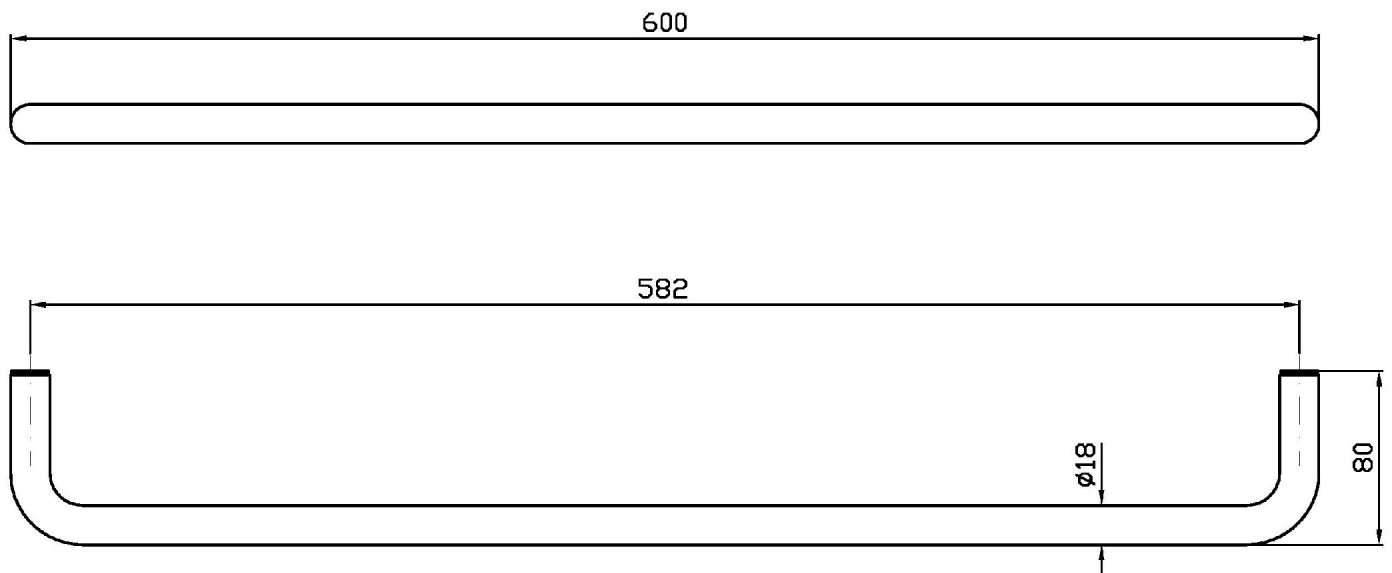

ON

ZAD522

Disegno Complessivo / Overall Drawing