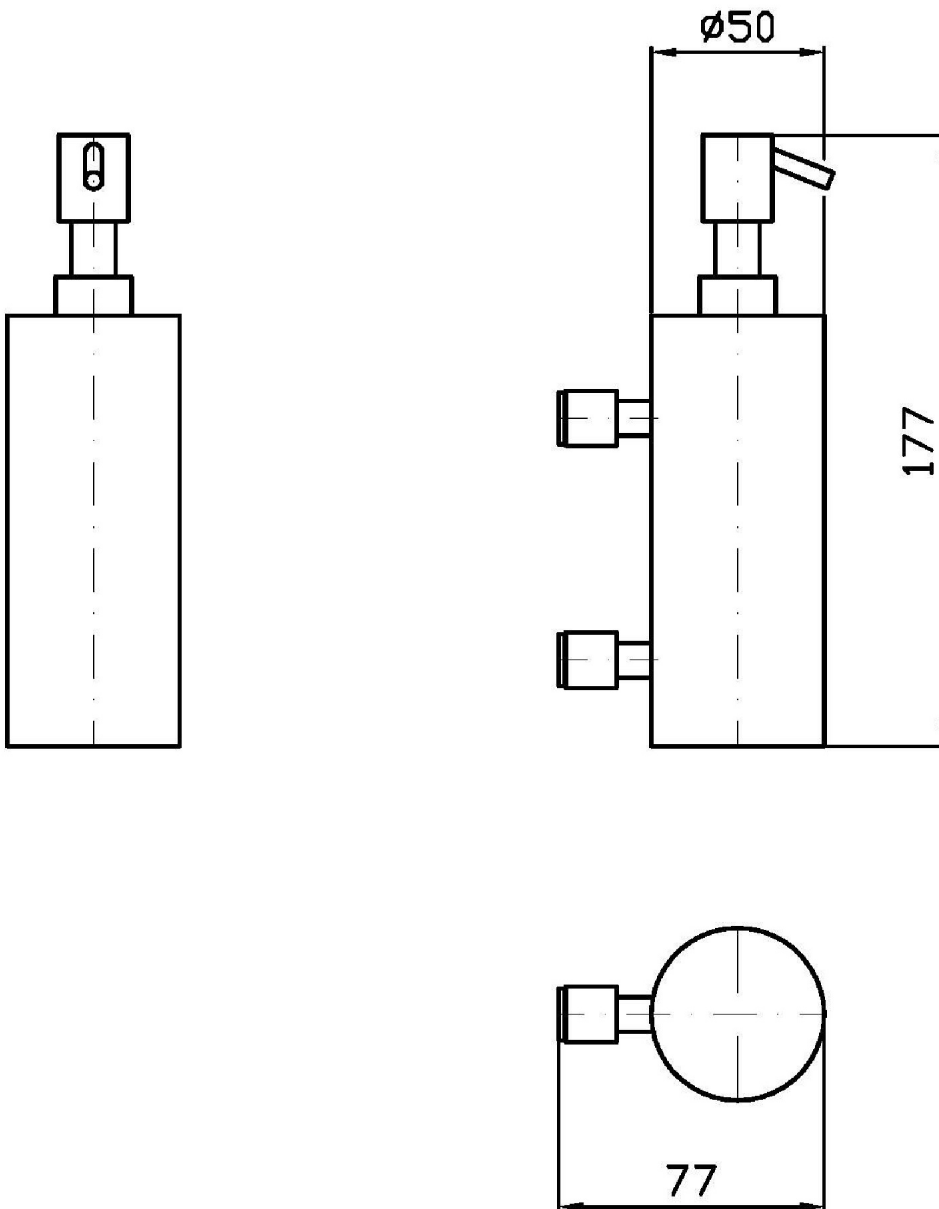

ON

ZAD515 Disegno Complessivo / Overall Drawing