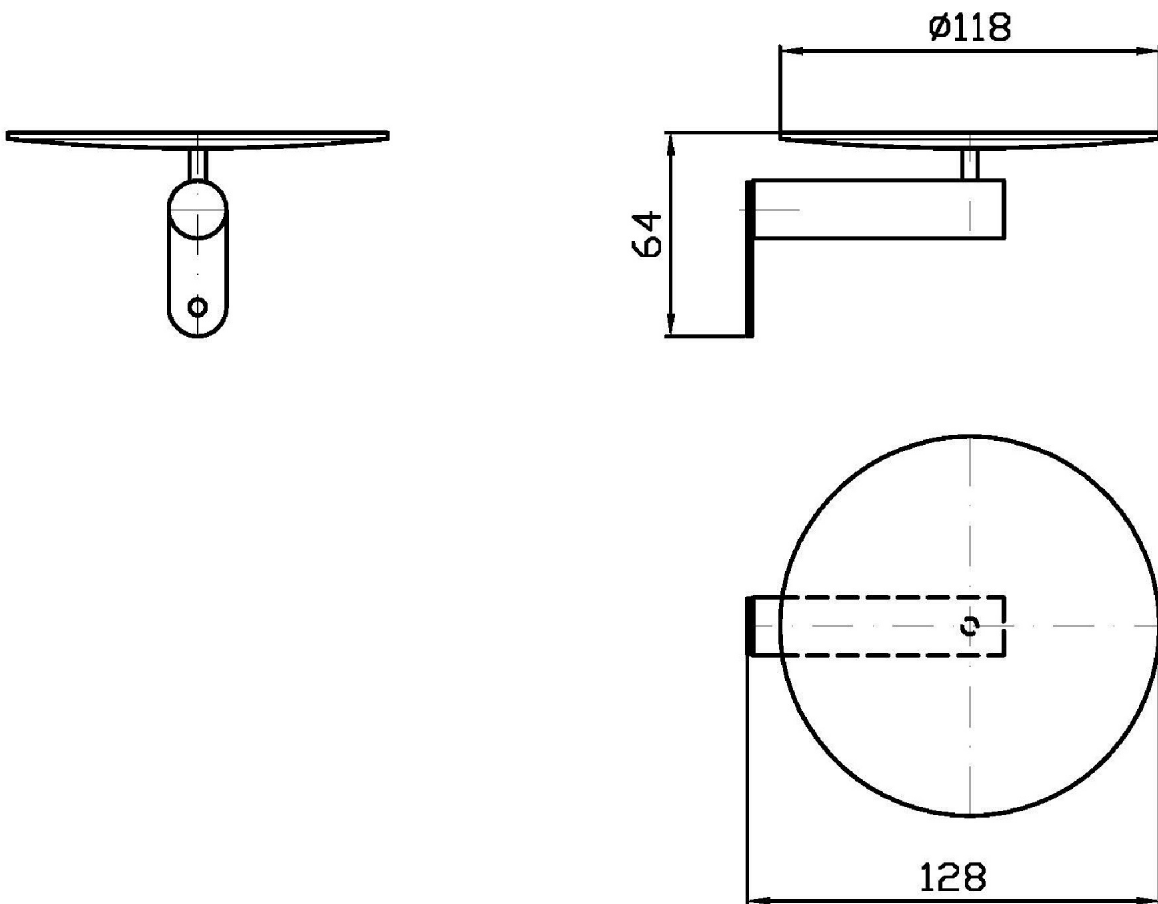

N6

ON

ZAD510

Disegno Complessivo / Overall Drawing

ON

ZAD510

Pesi e Misure / Weights and Sizes

Peso (Kg) Weight (lb)	0,57 (Kg)	1,26 (lb)
Volume test (dc3) - (in3)	3,32 (dc3)	202,60 (in3)
h (mm) - (in)	93,00 (mm)	3,66 (in)
L1 (mm) - (in)	162,00 (mm)	6,38 (in)
L2 (mm) - (in)	220,00 (mm)	8,66 (in)