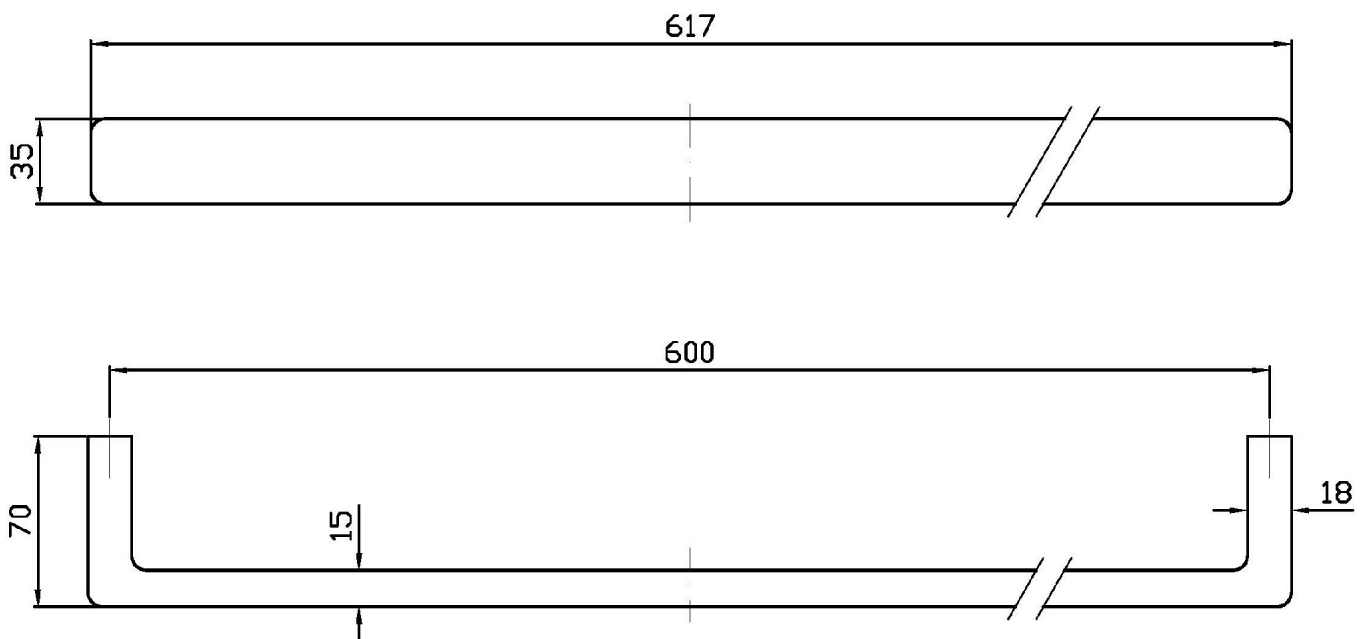

Marchio / Brand ZUCCHETTI

Classe / Class ACC

JINGLE

ZAC922

Porta salviette. / Towel holder.

Porta salviette L. 600 mm.

Towel holder, length 600 mm.

Finiture / Finishes

JINGLE

ZAC922

Disegno Complessivo / Overall Drawing

JINGLE

ZAC922**Pesi e Misure / Weights and Sizes**

Peso (Kg) Weight (lb)	1,08 (Kg)	2,38 (lb)
Volume test (dc3) - (in3)	3,61 (dc3)	220,30 (in3)
h (mm) - (in)	55,00 (mm)	2,17 (in)
L1 (mm) - (in)	100,00 (mm)	3,94 (in)
L2 (mm) - (in)	655,00 (mm)	25,79 (in)