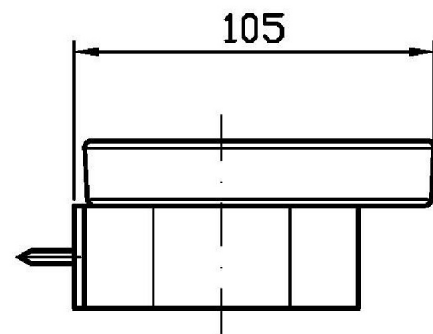

Marchio / Brand ZUCCHETTI

Classe / Class ACC

SOFT

ZAC710

Porta sapone a muro / Wall soap dish.

Porta sapone a muro con piattino in ceramica bianca.

Ceramic wall soap dish.

Finiture / Finishes

SOFT

ZAC710

Disegno Complessivo / Overall Drawing

SOFT

ZAC710**Pesi e Misure / Weights and Sizes**

Peso (Kg) Weight (lb)	0,73 (Kg)	1,61 (lb)
Volume test (dc3) - (in3)	4,42 (dc3)	269,72 (in3)
h (mm) - (in)	120,00 (mm)	4,72 (in)
L1 (mm) - (in)	160,00 (mm)	6,30 (in)
L2 (mm) - (in)	230,00 (mm)	9,06 (in)