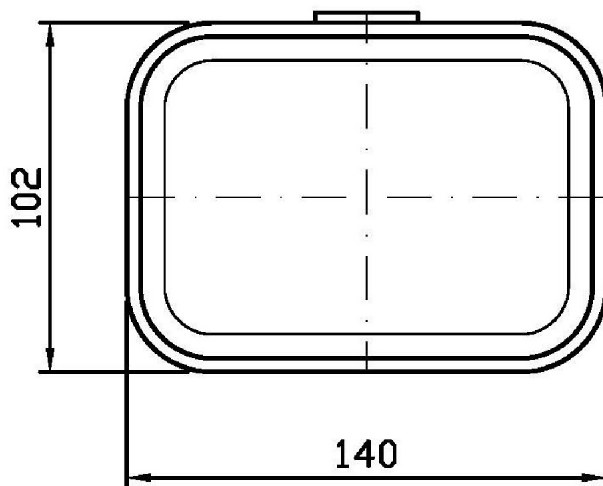

Marchio / Brand ZUCCHETTI

Classe / Class ACC

SOFT

ZAC710

Porta sapone a muro / Wall soap dish.

Porta sapone a muro con piattino in ceramica bianca.

Ceramic wall soap dish.

Finiture / Finishes

SOFT

ZAC710

Disegno Complessivo / Overall Drawing

SOFT

ZAC710**Pesi e Misure / Weights and Sizes**

Peso (Kg) Weight (lb)	0,73 (Kg)	1,61 (lb)
Volume test (dc3) - (in3)	4,42 (dc3)	269,72 (in3)
h (mm) - (in)	120,00 (mm)	4,72 (in)
L1 (mm) - (in)	160,00 (mm)	6,30 (in)
L2 (mm) - (in)	230,00 (mm)	9,06 (in)