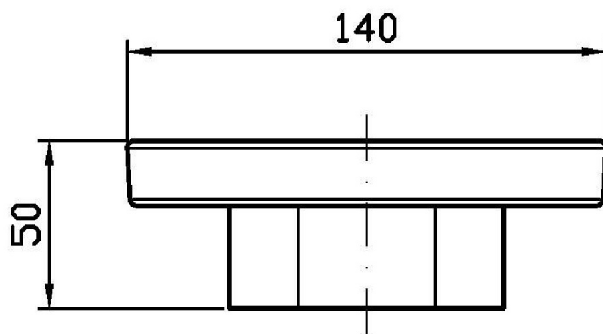

Marchio / Brand ZUCCHETTI

Classe / Class ACC

SOFT

ZAC710

Porta sapone a muro / Wall soap dish.

Porta sapone a muro con piattino in ceramica bianca.

Ceramic wall soap dish.

Finiture / Finishes

SOFT

ZAC710

Disegno Complessivo / Overall Drawing

SOFT

ZAC710**Pesi e Misure / Weights and Sizes**

Peso (Kg) Weight (lb)	0,73 (Kg)	1,61 (lb)
Volume test (dc3) - (in3)	4,42 (dc3)	269,72 (in3)
h (mm) - (in)	120,00 (mm)	4,72 (in)
L1 (mm) - (in)	160,00 (mm)	6,30 (in)
L2 (mm) - (in)	230,00 (mm)	9,06 (in)