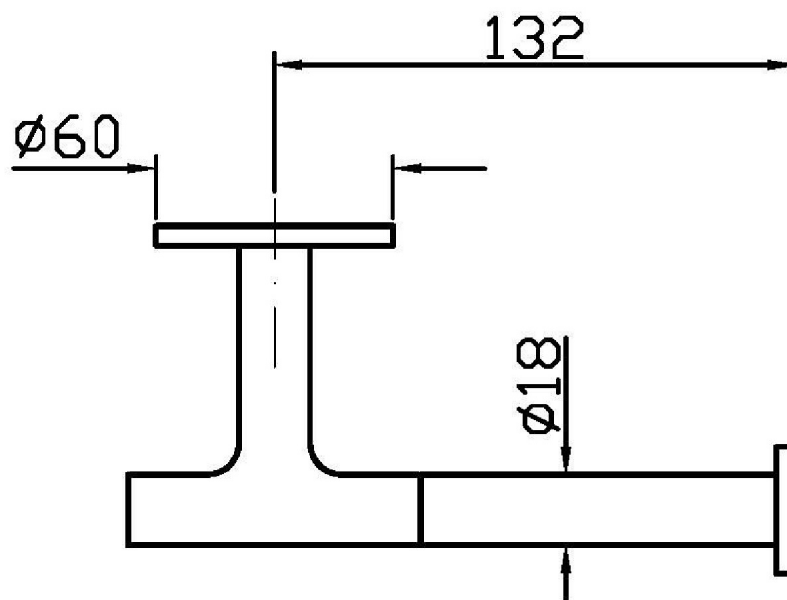

Marchio / Brand ZUCCHETTI

Classe / Class

ACCESSORI

PAN

ZAC630

Porta rotolo. / Toilet paper holder.

Porta rotolo.

Toilet paper holder.

PAN

ZAC630

Disegno Complessivo / Overall Drawing

Marchio / Brand ZUCCHETTI

Classe / Class

ACCESSORI

PAN

ZAC630

Pesi e Misure / Weights and Sizes

Peso (Kg) Weight (lb)	0,67 (Kg)	1,477082 (lb)
Volume (dc3) - (in3)	3,32 (dc3)	0,000203 (in3)
h (mm) - (in)	93 (mm)	3,6614193 (in)
L1 (mm) - (in)	162 (mm)	6,3779562 (in)
L2 (mm) - (in)	220 (mm)	8,661422 (in)