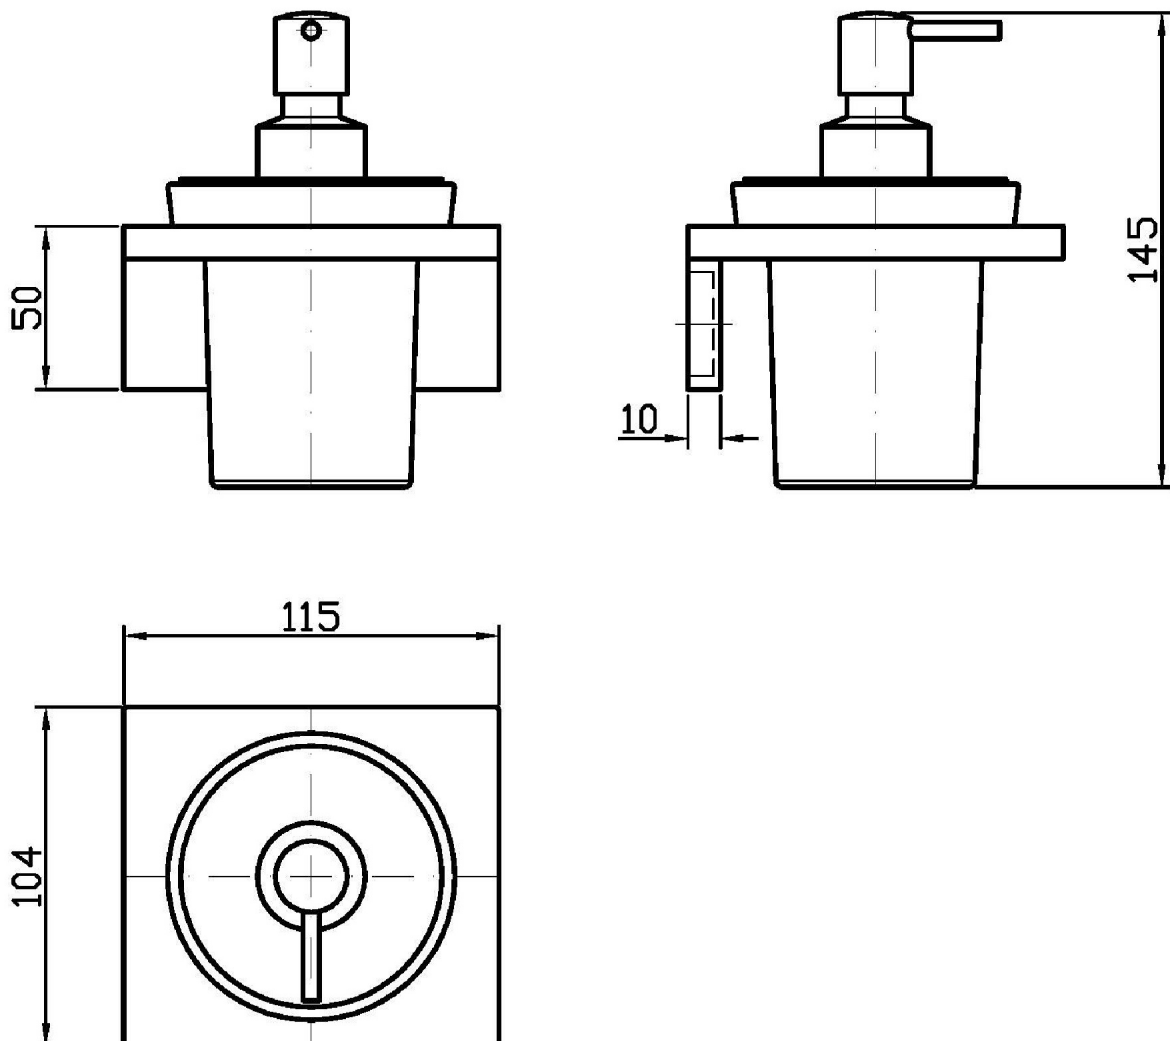

AGUABLU

ZAC415

Disegno Complessivo / Overall Drawing