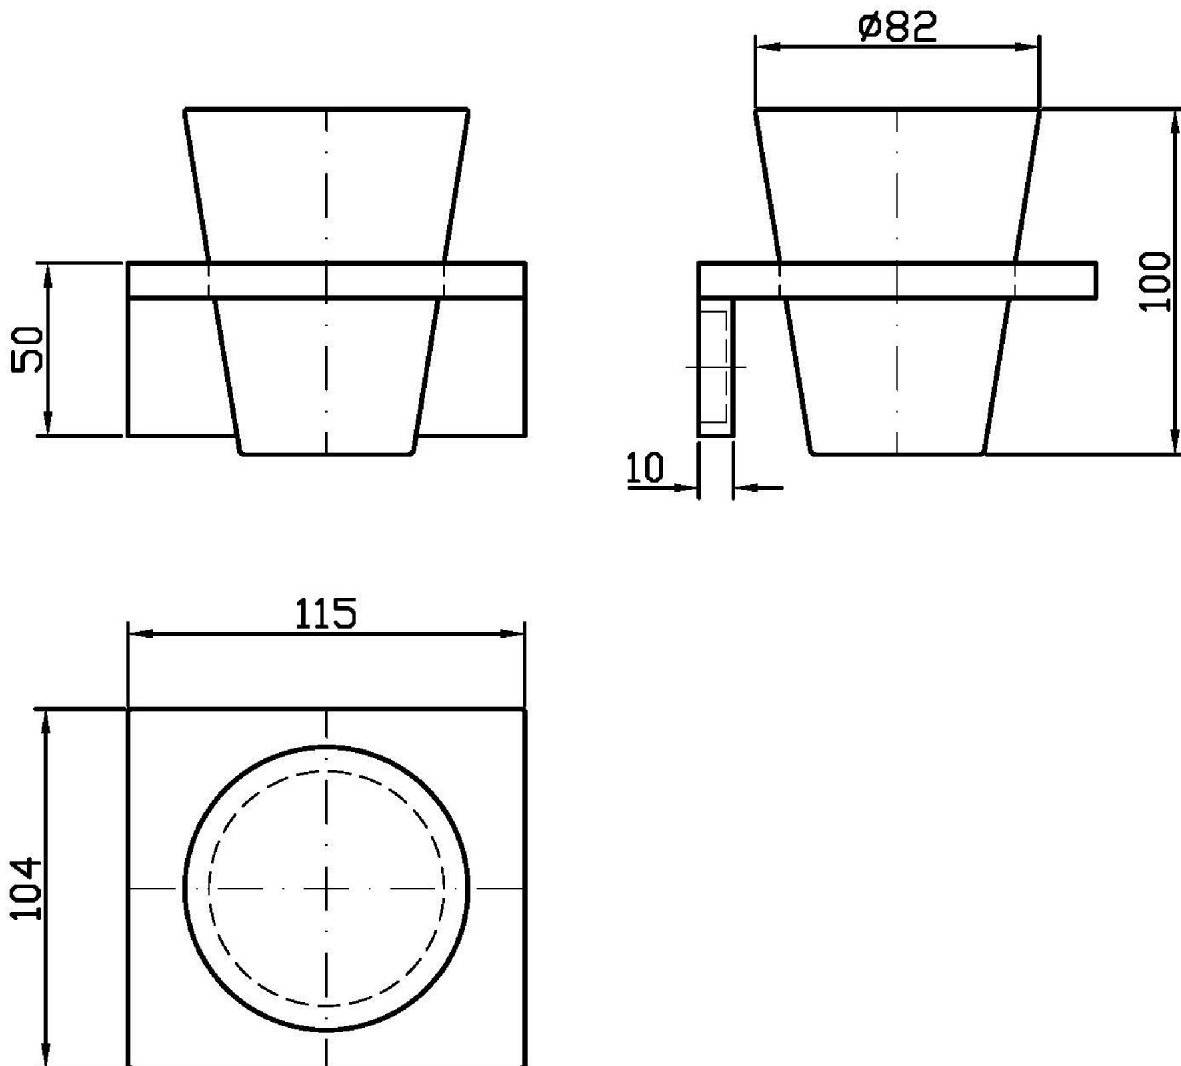

Cromo / Chrome

P70

PVD Oro Rosa / PVD
Rose Gold

AGUABLU

ZAC413

Disegno Complessivo / Overall Drawing

AGUABLU

ZAC413**Pesi e Misure / Weights and Sizes**

Peso (Kg) Weight (lb)	1,42 (Kg)	3,13 (lb)
Volume test (dc3) - (in3)	2,77 (dc3)	169,04 (in3)
h (mm) - (in)	90,00 (mm)	3,54 (in)
L1 (mm) - (in)	143,00 (mm)	5,63 (in)
L2 (mm) - (in)	215,00 (mm)	8,46 (in)