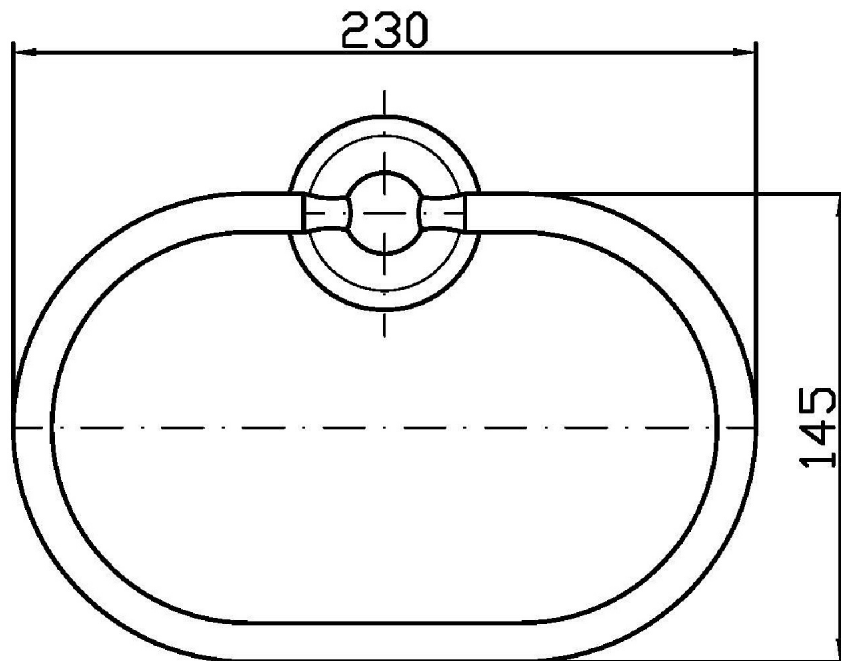

DELFI

ZAC225

Pesi e Misure / Weights and Sizes

Peso (Kg) Weight (lb)	1,06 (Kg)	2,34 (lb)
Volume test (dc3) - (in3)	7,09 (dc3)	432,66 (in3)
h (mm) - (in)	105,00 (mm)	4,13 (in)
L1 (mm) - (in)	250,00 (mm)	9,84 (in)
L2 (mm) - (in)	270,00 (mm)	10,63 (in)