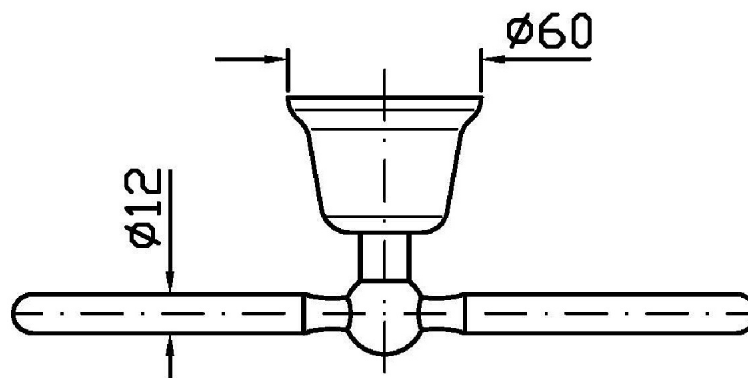

Marchio / Brand ZUCCHETTI

Classe / Class ACC

DELFI

ZAC225

Porta salviette ad anello. / Towel ring.

Porta salviette ad anello.

Towel ring.

Finiture / Finishes

DELFI

ZAC225

Pesi e Misure / Weights and Sizes

Peso (Kg) Weight (lb)	1,06 (Kg)	2,34 (lb)
Volume test (dc3) - (in3)	7,09 (dc3)	432,66 (in3)
h (mm) - (in)	105,00 (mm)	4,13 (in)
L1 (mm) - (in)	250,00 (mm)	9,84 (in)
L2 (mm) - (in)	270,00 (mm)	10,63 (in)