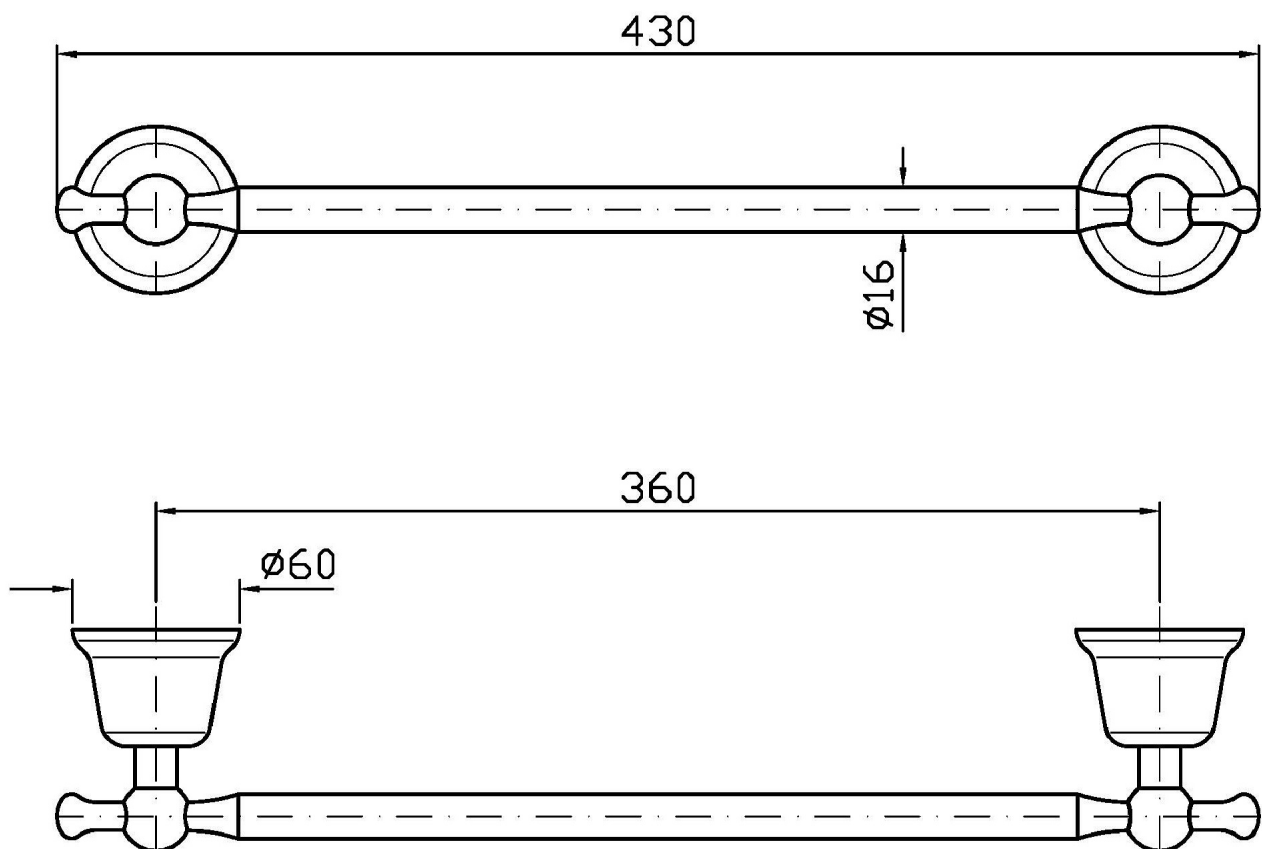

DELFI

ZAC220 Disegno Complessivo / Overall Drawing