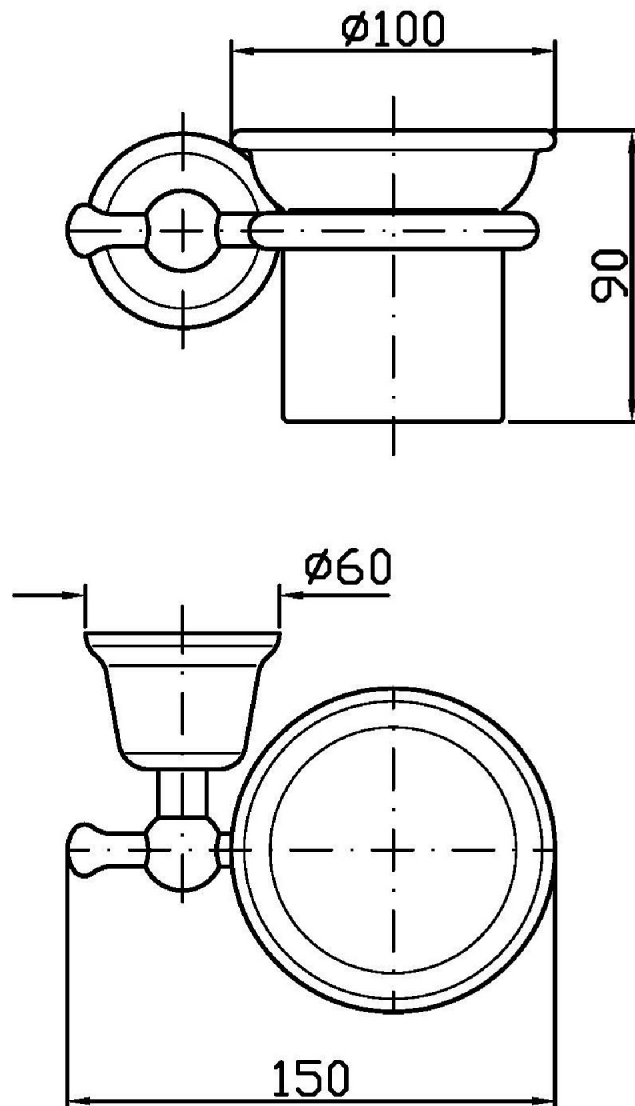

DELFI

ZAC213

Pesi e Misure / Weights and Sizes

Peso (Kg) Weight (lb)	0,89 (Kg)	1,96 (lb)
Volume test (dc3) - (in3)	4,42 (dc3)	269,72 (in3)
h (mm) - (in)	120,00 (mm)	4,72 (in)
L1 (mm) - (in)	160,00 (mm)	6,30 (in)
L2 (mm) - (in)	230,00 (mm)	9,06 (in)