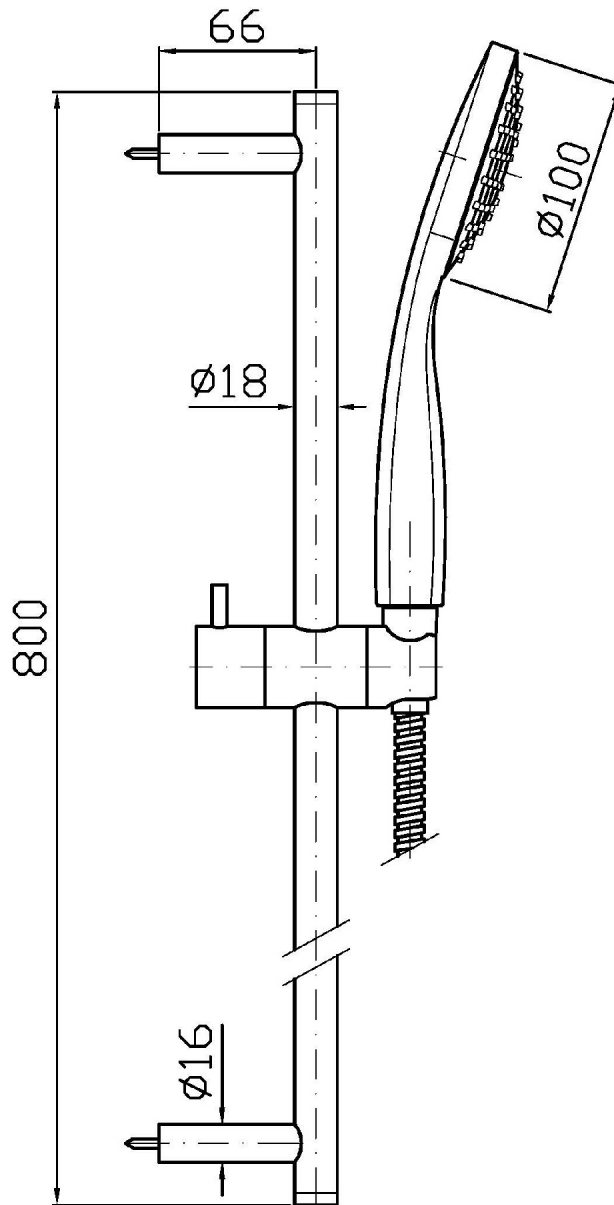

## SHOWER

Z95206

Completo asta murale. / Complete slide rail.

Completo asta murale con barra da 800 mm, doccetta a getto fisso Z94743, flessibile da 1500 mm.

Complete slide rail length 800 mm, simple jet handshower Z94743, 1500 mm flexible hose.

## SHOWER

Z95206

Disegno Complessivo / Overall Drawing

## SHOWER

Z95206

Portate / Flowrates (lt/min)

PRESSIONE PRESSURE	1 BAR	2 BAR	3 BAR	4 BAR	5 BAR
DOCCETTA HANDSHOWER <i>P1</i>	6,4	9,5	11,8	14	15,9
<i>P2</i>					
<i>P3</i>					
<i>P4</i>					
<i>P5</i>					

## SHOWER

Z95206

Pesi e Misure / Weights and Sizes

Peso ( Kg ) Weight ( lb )	1,15 ( Kg )	2,54 ( lb )
Volume test ( dc3 ) - ( in3 )	8,56 ( dc3 )	522,36 ( in3 )
h ( mm ) - ( in )	85,00 ( mm )	3,35 ( in )
L1 ( mm ) - ( in )	122,00 ( mm )	4,80 ( in )
L2 ( mm ) - ( in )	825,00 ( mm )	32,48 ( in )