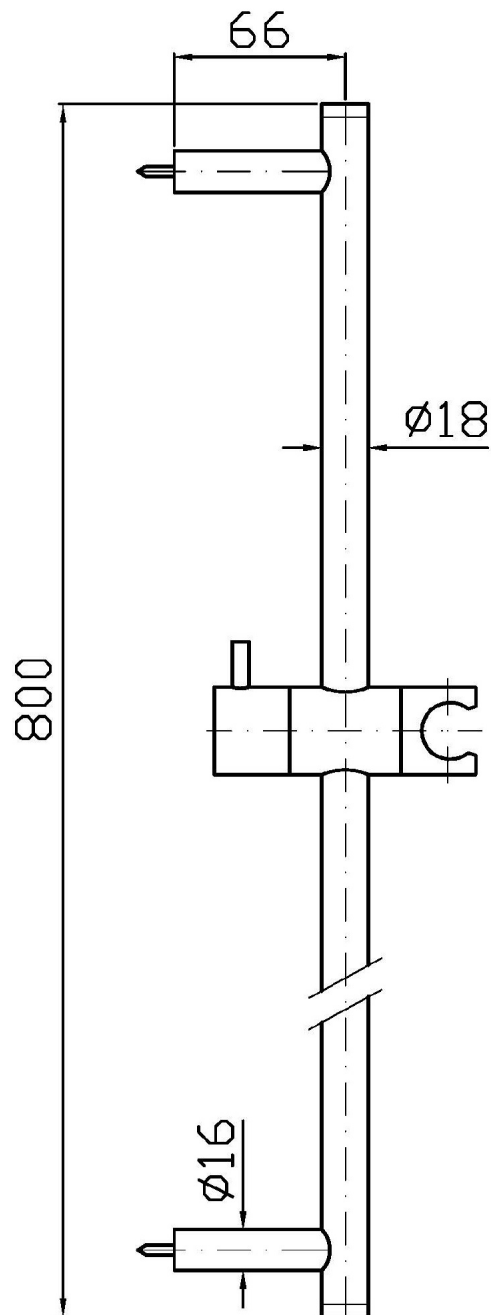

Marchio / Brand ZUCCHETTI

Classe / Class

ACCESSORI
DOCCE

SHOWER

Z95201

Asta murale singola. / Slide rail

Asta murale singola con barra da 800 mm.

Slide rail with adjustable bracket. Length 800 mm.

SHOWER

Z95201

Disegno Complessivo / Overall Drawing

Marchio / Brand ZUCCHETTI

Classe / Class

ACCESSORI
DOCCE

SHOWER

Z95201

Pesi e Misure / Weights and Sizes

Peso (Kg) Weight (lb)	1,2 (Kg)	2,64552 (lb)
Volume (dc3) - (in3)	9,97 (dc3)	0,000608 (in3)
h (mm) - (in)	105 (mm)	4,1338605 (in)
L1 (mm) - (in)	130 (mm)	5,118113 (in)
L2 (mm) - (in)	730 (mm)	28,740173 (in)