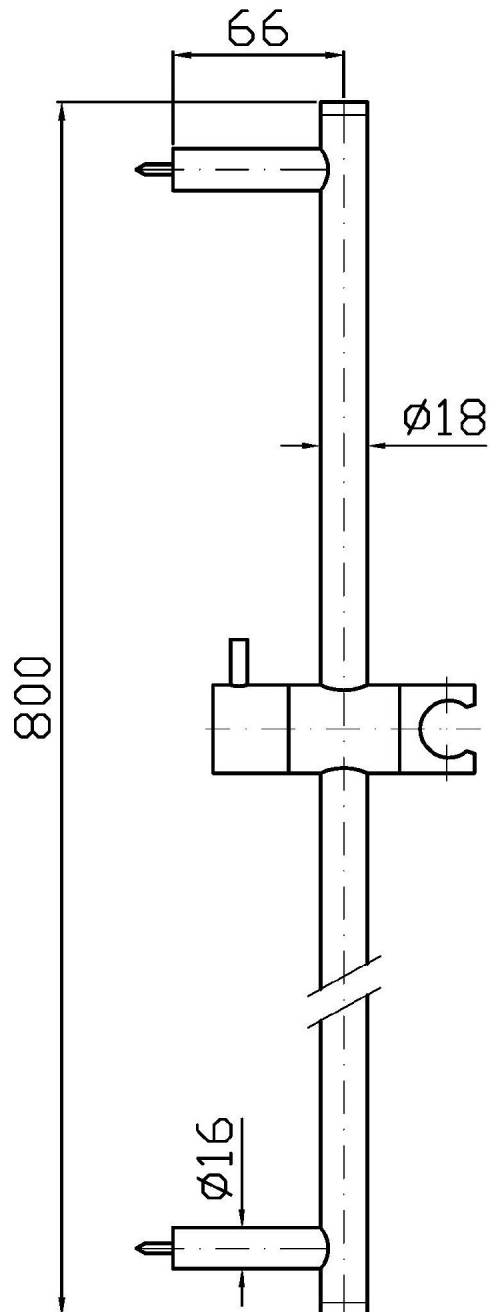

Marchio / Brand ZUCCHETTI

Classe / Class DOCCE

SHOWER

Z95201

Asta murale singola. / Slide rail

Asta murale singola con barra da 800 mm.

Slide rail with adjustable bracket. Length 800 mm.

Finiture / Finishes

SHOWER

Z95201

Disegno Complessivo / Overall Drawing

SHOWER

Z95201

Pesi e Misure / Weights and Sizes

Peso (Kg) Weight (lb)	1,20 (Kg)	2,65 (lb)
Volume test (dc3) - (in3)	8,55 (dc3)	521,75 (in3)
h (mm) - (in)	85,00 (mm)	3,35 (in)
L1 (mm) - (in)	122,00 (mm)	4,80 (in)
L2 (mm) - (in)	825,00 (mm)	32,48 (in)