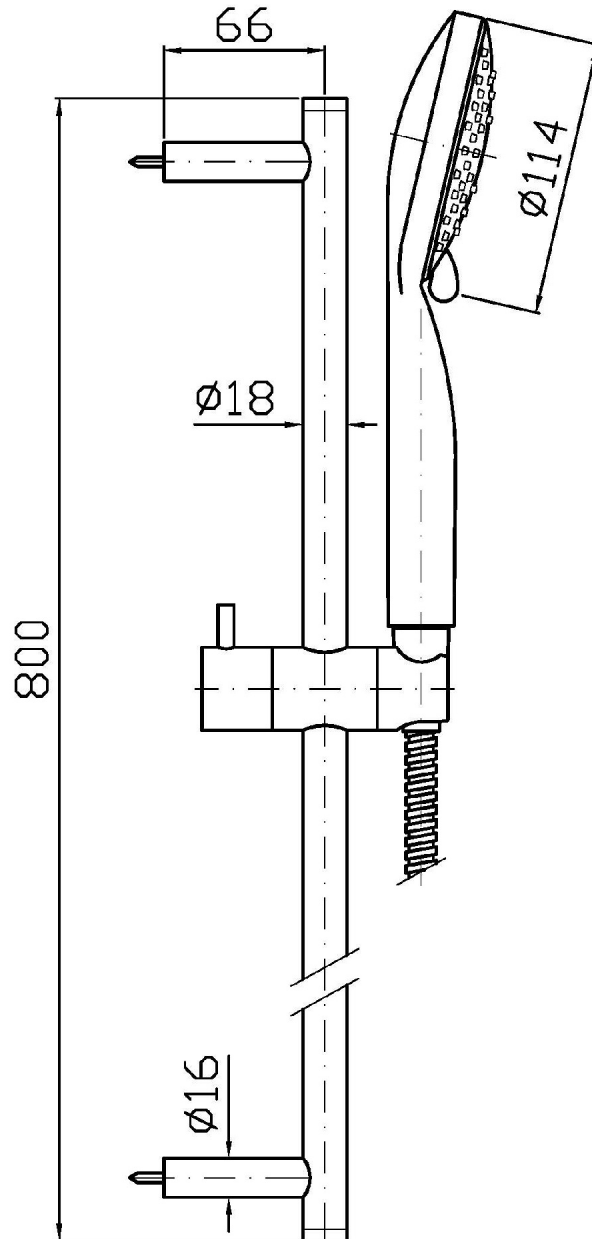

Marchio / Brand ZUCCHETTI

Classe / Class DOCCE

SHOWER

Z95181

Completo asta murale. / Complete slide rail.

Completo asta murale con barra da 800 mm, doccia a 3 getti Z94731, flessibile da 1500 mm.

Complete slide rail length 800 mm, handshower Z94731 3 jets, 1500 mm flexible hose.

SHOWER

Z95181

Disegno Complessivo / Overall Drawing

SHOWER

Z95181 Portate / Flowrates (lt/min)

PRESSIONE PRESSURE	1 BAR	2 BAR	3 BAR	4 BAR	5 BAR
GETTO PIOGGIA <i>P1</i>	7	10	12	14	16
GETTO CORPOSO STRONG JET <i>P2</i>	7	11	13	15	17
GETTO ENERGICO ENERGETIC JET <i>P3</i>	7	11	13	15	17
<i>P4</i>					
<i>P5</i>					

SHOWER

Z95181 Pesì e Misure / Weights and Sizes

Peso (Kg) Weight (lb)	1,15 (Kg)	2,54 (lb)
Volume test (dc3) - (in3)	8,56 (dc3)	522,36 (in3)
h (mm) - (in)	85,00 (mm)	3,35 (in)
L1 (mm) - (in)	122,00 (mm)	4,80 (in)
L2 (mm) - (in)	825,00 (mm)	32,48 (in)