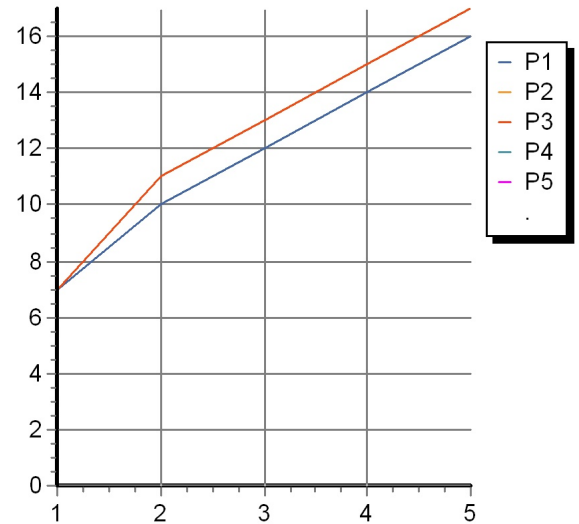

SHOWER

Z95181

Disegno Complessivo / Overall Drawing

SHOWER

Z95181 Portate / Flowrates (lt/min)

PRESSIONE PRESSURE	1 BAR	2 BAR	3 BAR	4 BAR	5 BAR
GETTO PIOGGIA <i>P1</i>	7	10	12	14	16
GETTO CORPOSO STRONG JET <i>P2</i>	7	11	13	15	17
GETTO ENERGICO ENERGETIC JET <i>P3</i>	7	11	13	15	17
<i>P4</i>					
<i>P5</i>					

SHOWER

Z95181 Pesì e Misure / Weights and Sizes

Peso (Kg) Weight (lb)	1,15 (Kg)	2,54 (lb)
Volume test (dc3) - (in3)	8,56 (dc3)	522,36 (in3)
h (mm) - (in)	85,00 (mm)	3,35 (in)
L1 (mm) - (in)	122,00 (mm)	4,80 (in)
L2 (mm) - (in)	825,00 (mm)	32,48 (in)