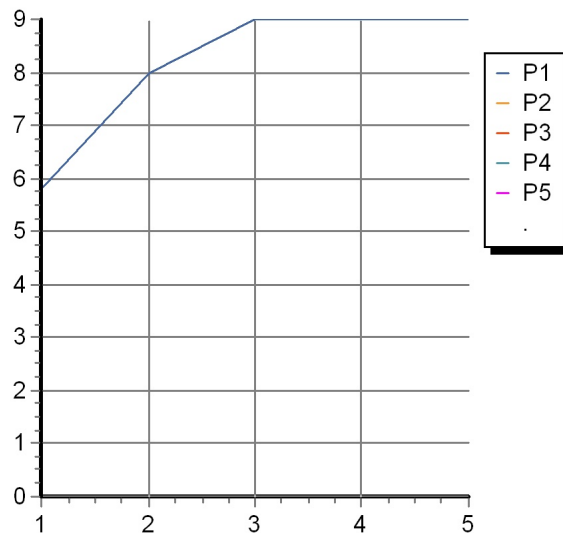

Cromo / Chrome

SHOWER

Z94745

Disegno Complessivo / Overall Drawing

SHOWER

Z94745

Portate / Flowrates (lt/min)

PRESSIONE PRESSURE	1 BAR	2 BAR	3 BAR	4 BAR	5 BAR
DOCCETTA HANDSHOWER <i>P1</i>	5,8	8	9	9	9
<i>P2</i>					
<i>P3</i>					
<i>P4</i>					
<i>P5</i>					

SHOWER

Z94745

Pesi e Misure / Weights and Sizes

Peso (Kg) Weight (lb)	0,27 (Kg)	0,60 (lb)
Volume test (dc3) - (in3)	1,26 (dc3)	76,89 (in3)
h (mm) - (in)	70,00 (mm)	2,76 (in)
L1 (mm) - (in)	82,00 (mm)	3,23 (in)
L2 (mm) - (in)	218,00 (mm)	8,58 (in)