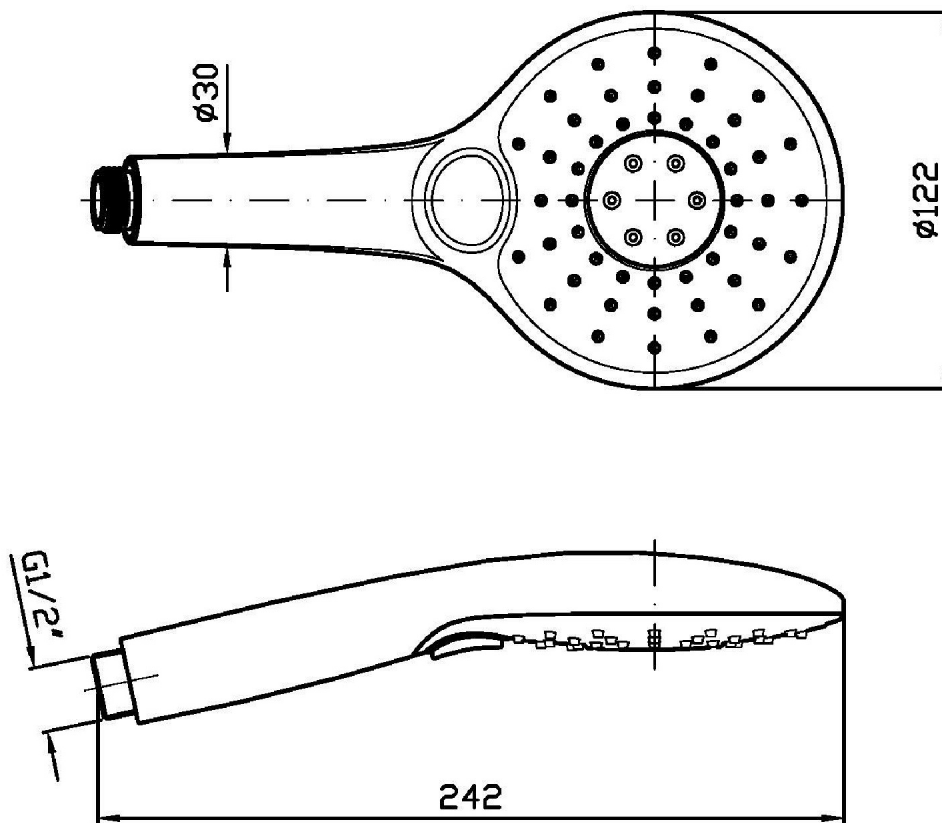

Marchio / Brand ZUCCHETTI

Classe / Class DOCCE

SHOWER

Z94745

Doccetta a 3 getti. / Handshower 3 jets.

Doccetta in ABS a 3 getti, con sistema anticalcare.

ABS handshower 3 jets, with anti-limescale system.

Finiture / Finishes

Cromo / Chrome

SHOWER

Z94745

Disegno Complessivo / Overall Drawing

SHOWER

Z94745

Portate / Flowrates (lt/min)

PRESSIONE PRESSURE	1 BAR	2 BAR	3 BAR	4 BAR	5 BAR
DOCCETTA HANDSHOWER <i>P1</i>	5,8	8	9	9	9
<i>P2</i>					
<i>P3</i>					
<i>P4</i>					
<i>P5</i>					

SHOWER

Z94745

Pesi e Misure / Weights and Sizes

Peso (Kg) Weight (lb)	0,27 (Kg)	0,60 (lb)
Volume test (dc3) - (in3)	1,26 (dc3)	76,89 (in3)
h (mm) - (in)	70,00 (mm)	2,76 (in)
L1 (mm) - (in)	82,00 (mm)	3,23 (in)
L2 (mm) - (in)	218,00 (mm)	8,58 (in)