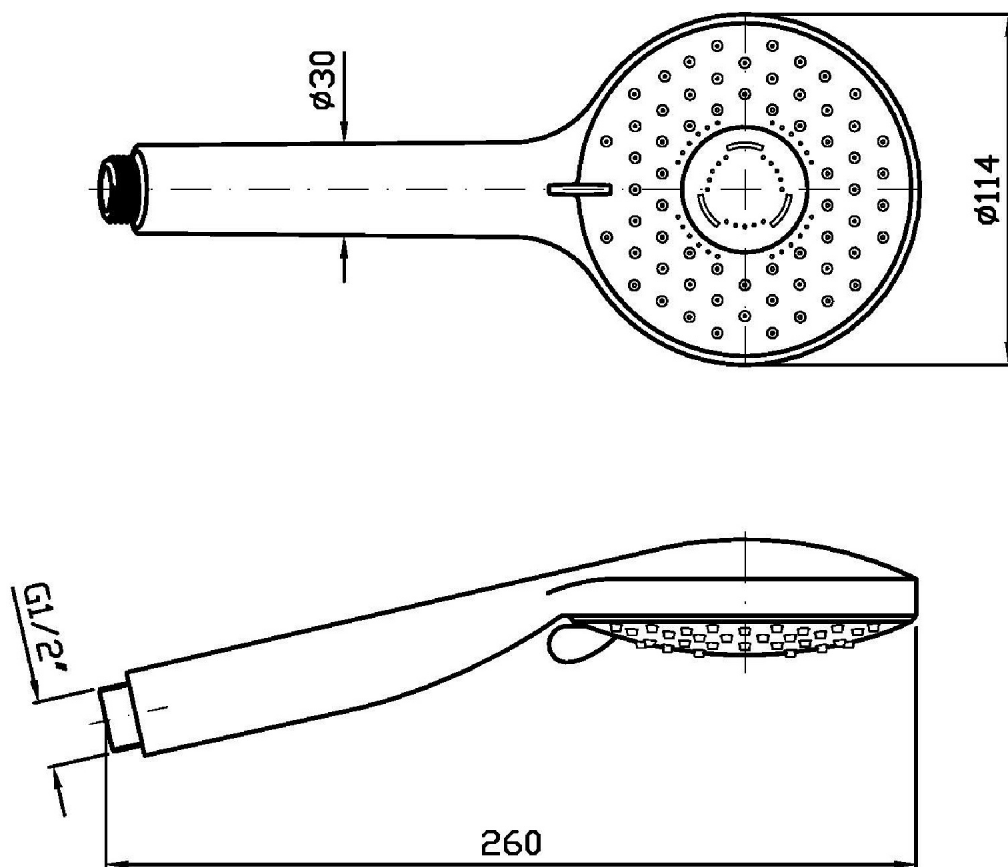

Marchio / Brand ZUCCHETTI

Classe / Class DOCCE

SHOWER

Z94731

Doccetta a 3 getti. / Handshower 3 jets.

Doccetta a 3 getti in ABS, con sistema anticalcare.

ABS handshower 3 jets, with anti-limescale system.

Finiture / Finishes

SHOWER

Z94731

Disegno Complessivo / Overall Drawing

SHOWER

Z94731

Portate / Flowrates (lt/min)

PRESSIONE PRESSURE	1 BAR	2 BAR	3 BAR	4 BAR	5 BAR
DOCCETTA HANDSHOWER P1	5,9	7,7	8,6	9	9
P2					
P3					
P4					
P5					

SHOWER

Z94731

Pesi e Misure / Weights and Sizes

Peso (Kg) Weight (lb)	0,31 (Kg)	0,69 (lb)
Volume test (dc3) - (in3)	1,56 (dc3)	95,20 (in3)
h (mm) - (in)	74,00 (mm)	2,91 (in)
L1 (mm) - (in)	86,00 (mm)	3,39 (in)
L2 (mm) - (in)	245,00 (mm)	9,65 (in)