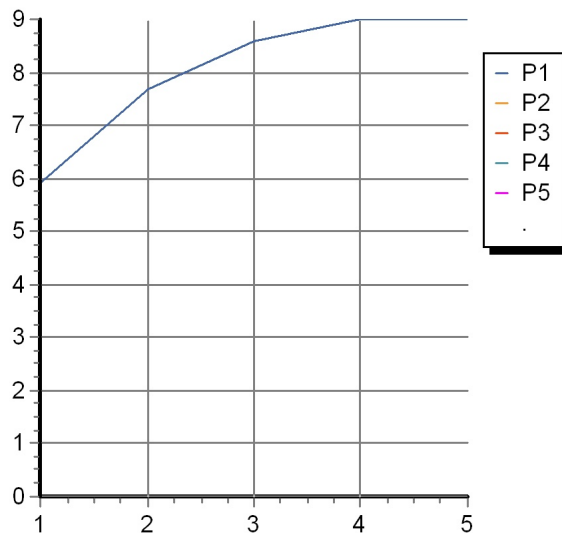

SHOWER

Z94731

Disegno Complessivo / Overall Drawing

SHOWER

Z94731

Portate / Flowrates (lt/min)

PRESSIONE PRESSURE	1 BAR	2 BAR	3 BAR	4 BAR	5 BAR
DOCCETTA HANDSHOWER P1	5,9	7,7	8,6	9	9
P2					
P3					
P4					
P5					

SHOWER

Z94731

Pesi e Misure / Weights and Sizes

Peso (Kg) Weight (lb)	0,31 (Kg)	0,69 (lb)
Volume test (dc3) - (in3)	1,56 (dc3)	95,20 (in3)
h (mm) - (in)	74,00 (mm)	2,91 (in)
L1 (mm) - (in)	86,00 (mm)	3,39 (in)
L2 (mm) - (in)	245,00 (mm)	9,65 (in)