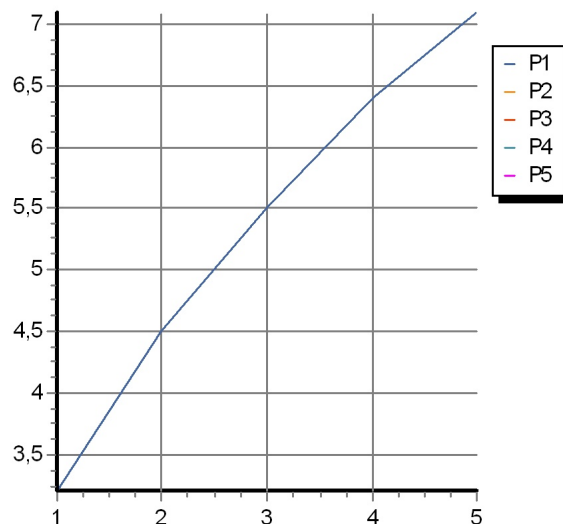

Z94727 Portate / Flowrates (lt/min)

PRESSIONE PRESSURE	1 BAR	2 BAR	3 BAR	4 BAR	5 BAR
P1 DOCCETTA HANDSHOWER	3,2	4,5	5,5	6,4	7,1
P2					
P3					
P4					
P5					

SHOWER

Z94727 Pesì e Misure / Weights and Sizes

Peso (Kg) Weight (lb)	0,14 (Kg)	0,308644 (lb)
Volume (dc3)	1,15 (dc3)	1,15 (dc3)
h (mm) - (in)	45 (mm)	1,7716545 (in)
L1 (mm) - (in)	134 (mm)	5,2755934 (in)
L2 (mm) - (in)	190 (mm)	7,480319 (in)