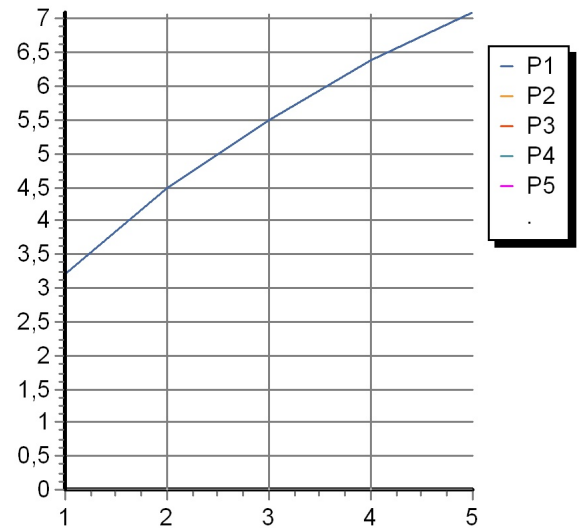

Z94727

Portate / Flowrates (lt/min)

PRESSIONE PRESSURE	1 BAR	2 BAR	3 BAR	4 BAR	5 BAR
DOCCETTA HANDSHOWER P1	3,2	4,5	5,5	6,4	7,1
P2					
P3					
P4					
P5					

SHOWER

Z94727

Pesi e Misure / Weights and Sizes

Peso (Kg) Weight (lb)	0,14 (Kg)	0,31 (lb)
Volume test (dc3) - (in3)	1,15 (dc3)	70,18 (in3)
h (mm) - (in)	45,00 (mm)	1,77 (in)
L1 (mm) - (in)	134,00 (mm)	5,28 (in)
L2 (mm) - (in)	190,00 (mm)	7,48 (in)