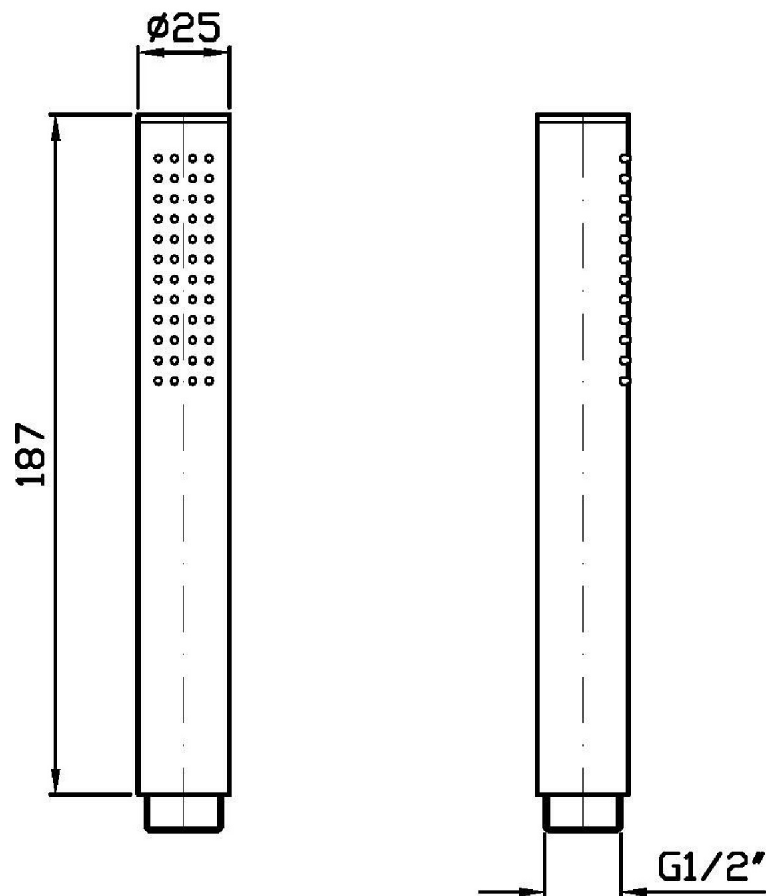

Marchio / Brand ZUCCHETTI

Classe / Class DOCCE

SHOWER

Z94727

Doccetta a getto fisso. / Handshower simple jet.

Doccetta a getto fisso in ABS, con sistema anticalcare.

ABS handshower simple jet with anti-limescale system.

Finiture / Finishes

Cromo / Chrome

Nickel Spazzolato /
Brushed Nickel

C3

SHOWER

Z94727

Disegno Complessivo / Overall Drawing

SHOWER

Z94727

Portate / Flowrates (lt/min)

PRESSIONE PRESSURE	1 BAR	2 BAR	3 BAR	4 BAR	5 BAR
DOCCETTA HANDSHOWER P1	3,2	4,5	5,5	6,4	7,1
P2					
P3					
P4					
P5					

SHOWER

Z94727

Pesi e Misure / Weights and Sizes

Peso (Kg) Weight (lb)	0,14 (Kg)	0,31 (lb)
Volume test (dc3) - (in3)	1,15 (dc3)	70,18 (in3)
h (mm) - (in)	45,00 (mm)	1,77 (in)
L1 (mm) - (in)	134,00 (mm)	5,28 (in)
L2 (mm) - (in)	190,00 (mm)	7,48 (in)