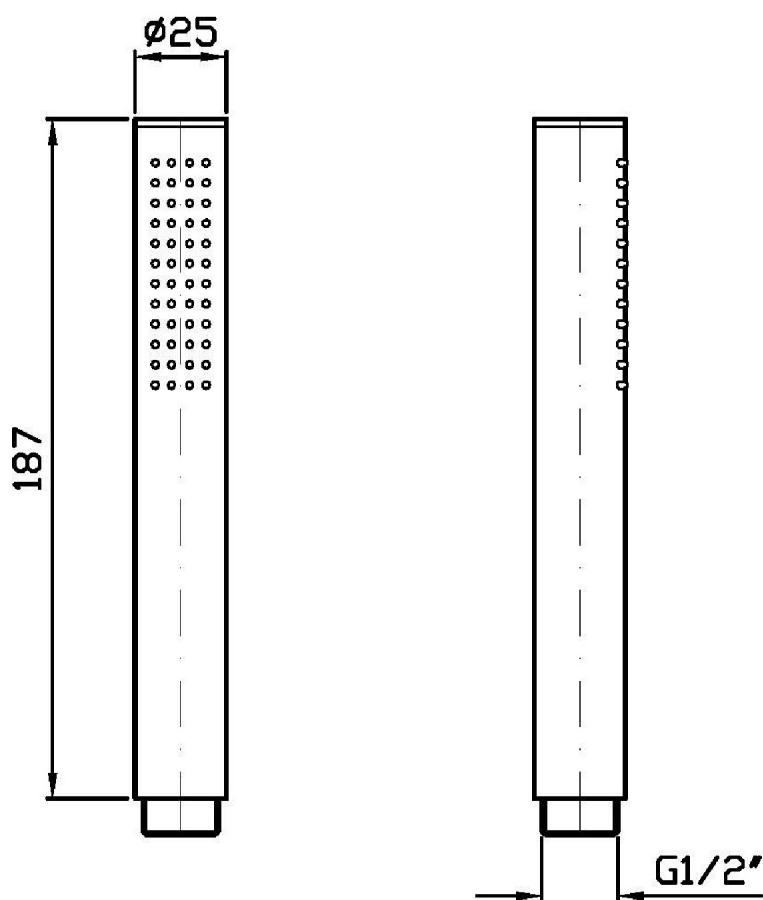

Marchio / Brand ZUCCHETTI

Classe / Class

ACCESSORI
DOCCE

SHOWER

Z94727

Doccetta a getto fisso. / Handshower simple jet.

Doccetta a getto fisso con sistema anticalcare.

Handshower simple jet with anti-limescale system.

Finiture / Finishes

Cromo / Chrome

Satinato / Satin

C3

SHOWER

Z94727

Disegno Complessivo / Overall Drawing

SHOWER

Z94727 Portate / Flowrates (lt/min)

PRESSIONE PRESSURE	1 BAR	2 BAR	3 BAR	4 BAR	5 BAR
P1 DOCCETTA HANDSHOWER	3,2	4,5	5,5	6,4	7,1
P2					
P3					
P4					
P5					

SHOWER

Z94727 Pesì e Misure / Weights and Sizes

Peso (Kg) Weight (lb)	0,14 (Kg)	0,308644 (lb)
Volume (dc3)	1,15 (dc3)	1,15 (dc3)
h (mm) - (in)	45 (mm)	1,7716545 (in)
L1 (mm) - (in)	134 (mm)	5,2755934 (in)
L2 (mm) - (in)	190 (mm)	7,480319 (in)