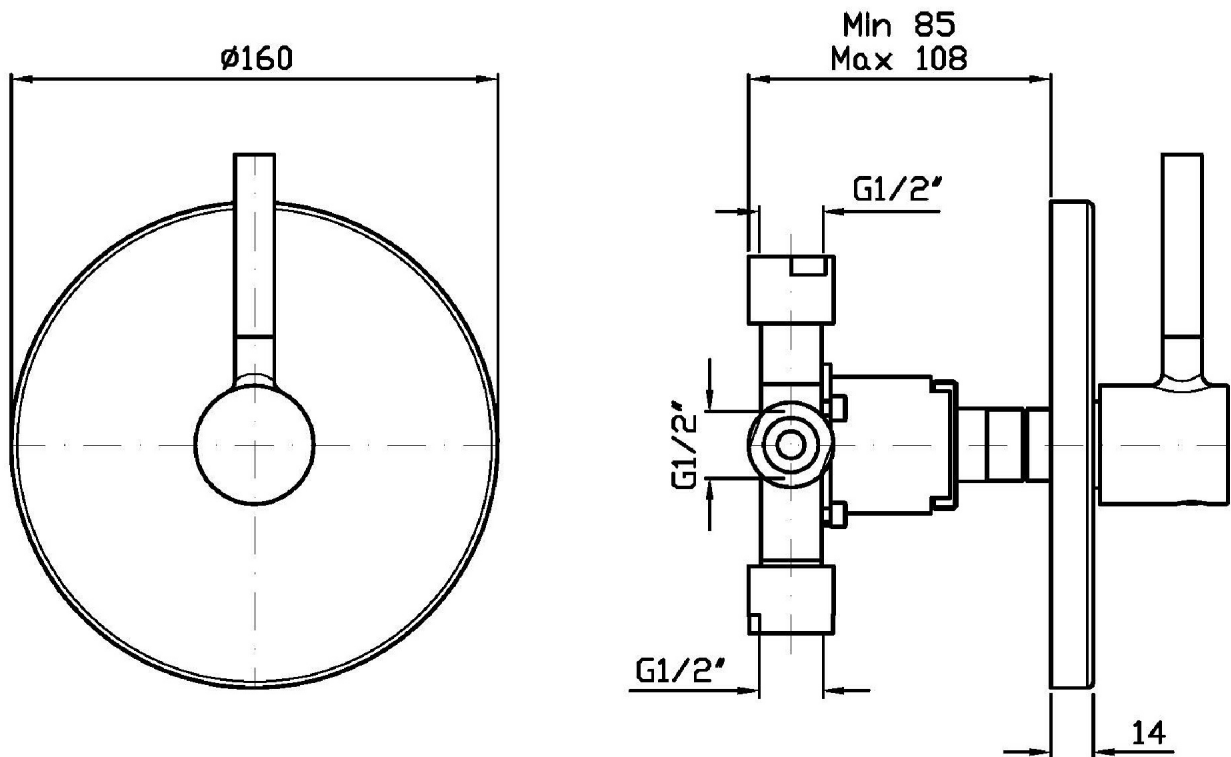

MISCELLANEOUS

Z94570 Portate / Flowrates (lt/min)

PRESSIONE PRESSURE	1 BAR	2 BAR	3 BAR	4 BAR	5 BAR
DEVIATORE DIVERTER	13	15,2	17	18,5	21
P1					
P2					
P3					
P4					
P5					

MISCELLANEOUS

Z94570 Pesì e Misure / Weights and Sizes

Peso (Kg) Weight (lb)	0,825 (Kg)	1,818795 (lb)
Volume (dc3) - (in3)	4,42 (dc3)	0,000270 (in3)
h (mm) - (in)	120 (mm)	4,724412 (in)
L1 (mm) - (in)	160 (mm)	6,299216 (in)
L2 (mm) - (in)	230 (mm)	9,055123 (in)