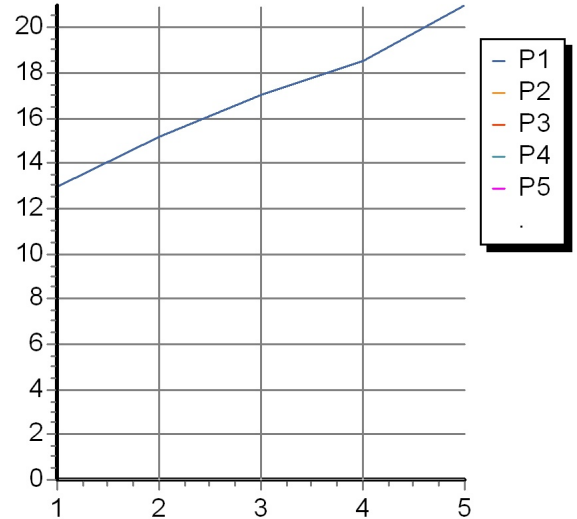

MISCELLANEOUS

Z94570 Portate / Flowrates (lt/min)

PRESSIONE PRESSURE	1 BAR	2 BAR	3 BAR	4 BAR	5 BAR
DEVIATORE DIVERTER	13	15,2	17	18,5	21
P1					
P2					
P3					
P4					
P5					

MISCELLANEOUS

Z94570 Pesì e Misure / Weights and Sizes

Peso (Kg) Weight (lb)	0,825 (Kg)	1,818795 (lb)
Volume (dc3) - (in3)	4,42 (dc3)	0,000270 (in3)
h (mm) - (in)	120 (mm)	4,724412 (in)
L1 (mm) - (in)	160 (mm)	6,299216 (in)
L2 (mm) - (in)	230 (mm)	9,055123 (in)