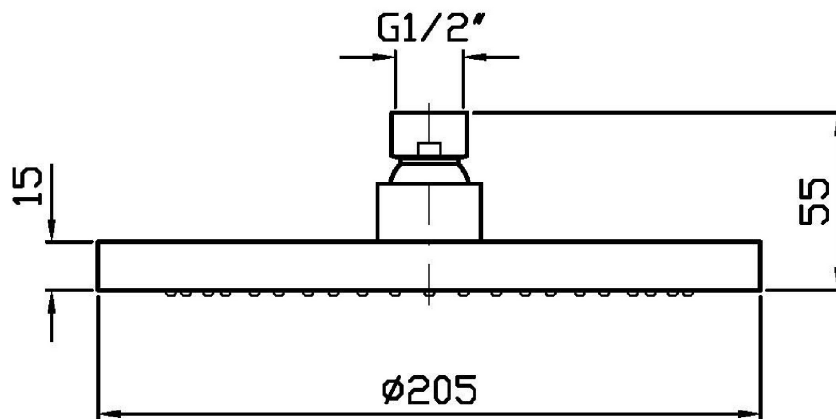

SHOWER

Z94279

Soffione a getto fisso, Ø 205 mm. / Shower head, Ø 205 mm.

Soffione in ABS, a getto fisso con sistema anticalcare, Ø 205 mm.
Water Saving - portata d'acqua uguale o inferiore a 9 l/min.

ABS shower head, simple jet, with anti-limescale system, Ø 205 mm.
Water Saving - water flow rate of 9 L/min or less.

Finiture / Finishes

Cromo / Chrome

SHOWER

Z94279

Disegno Complessivo / Overall Drawing

SHOWER

Z94279

Portate / Flowrates (lt/min)

PRESSIONE PRESSURE	1 BAR	2 BAR	3 BAR	4 BAR	5 BAR
SOFFIONE SHOWER HEAD P1	5	6,8	8,6	9	9
P2					
P3					
P4					
P5					

SHOWER

Z94279

Pesi e Misure / Weights and Sizes

Peso (Kg) Weight (lb)	1,10 (Kg)	2,43 (lb)
Volume test (dc3) - (in3)	4,50 (dc3)	274,61 (in3)
h (mm) - (in)	75,00 (mm)	2,95 (in)
L1 (mm) - (in)	240,00 (mm)	9,45 (in)
L2 (mm) - (in)	250,00 (mm)	9,84 (in)