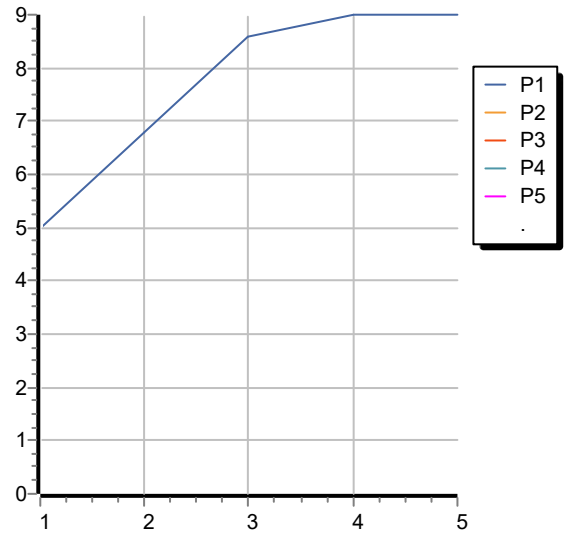

SHOWER

Z94279

Soffione a getto fisso, Ø 205 mm. / Shower head, Ø 205 mm.

Soffione in ABS, a getto fisso con sistema anticalcare, Ø 205 mm.
Water Saving - portata d'acqua uguale o inferiore a 9 l/min.

ABS shower head, simple jet, with anti-limescale system, Ø 205 mm.
Water Saving - water flow rate of 9 L/min or less.

Finiture / Finishes

Cromo / Chrome

SHOWER

Z94279

Disegno Complessivo / Overall Drawing

SHOWER

Z94279

Portate / Flowrates (lt/min)

PRESSIONE PRESSURE	1 BAR	2 BAR	3 BAR	4 BAR	5 BAR
SOFFIONE SHOWER HEAD P1	5	6,8	8,6	9	9
P2					
P3					
P4					
P5					

SHOWER

Z94279

Pesi e Misure / Weights and Sizes

Peso (Kg) Weight (lb)	1,10 (Kg)	2,43 (lb)
Volume test (dc3) - (in3)	4,50 (dc3)	274,61 (in3)
h (mm) - (in)	75,00 (mm)	2,95 (in)
L1 (mm) - (in)	240,00 (mm)	9,45 (in)
L2 (mm) - (in)	250,00 (mm)	9,84 (in)