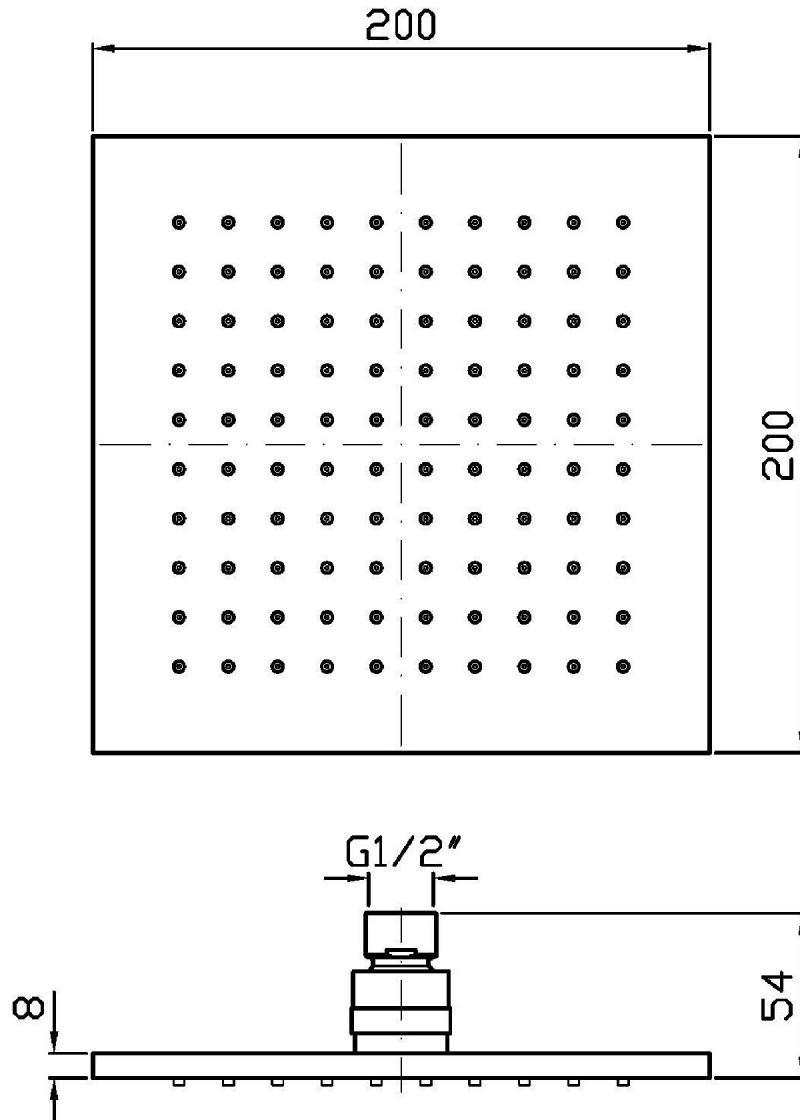

Marchio / Brand ZUCCHETTI

Classe / Class DOCCE

SHOWER

Z94268

Soffione 200x200 mm a getto fisso. / 200x200 mm shower head simple jet.

Soffione 200x200 mm in ottone, a getto fisso, con sistema anticalcare. Spessore 8 mm. Ispezionabile.

200x200 mm brass shower head simple jet, with anti-limescale system. 8 mm thickness. Inspectionable.

Finiture / Finishes

	 C3	 C8	 C40	 C41	 C50	 C51
 P70	 W1	 N1	 N7			

SHOWER

Z94268

Disegno Complessivo / Overall Drawing

SHOWER

Z94268

Portate / Flowrates (lt/min)

PRESSIONE PRESSURE	1 BAR	2 BAR	3 BAR	4 BAR	5 BAR
SOFFIONE SHOWER HEAD <i>P1</i>	9	9	9	9	9
<i>P2</i>					
<i>P3</i>					
<i>P4</i>					
<i>P5</i>					

SHOWER

Z94268

Pesi e Misure / Weights and Sizes

Peso (Kg) Weight (lb)	1,90 (Kg)	4,19 (lb)
Volume test (dc3) - (in3)	8,65 (dc3)	527,86 (in3)
h (mm) - (in)	90,00 (mm)	3,54 (in)
L1 (mm) - (in)	420,00 (mm)	16,54 (in)
L2 (mm) - (in)	420,00 (mm)	16,54 (in)