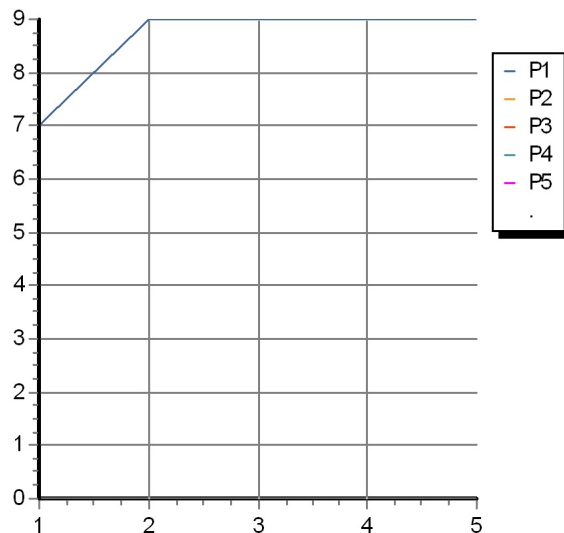

SHOWER

Z94267

Disegno Complessivo / Overall Drawing

SHOWER

Z94267

Portate / Flowrates (lt/min)

PRESSIONE PRESSURE	1 BAR	2 BAR	3 BAR	4 BAR	5 BAR
SOFFIONE SHOWER HEAD <i>P1</i>	7	9	9	9	9
<i>P2</i>					
<i>P3</i>					
<i>P4</i>					
<i>P5</i>					

SHOWER

Z94267

Pesi e Misure / Weights and Sizes

Peso (Kg) Weight (lb)	2,10 (Kg)	4,63 (lb)
Volume test (dc3) - (in3)	8,65 (dc3)	527,86 (in3)
h (mm) - (in)	90,00 (mm)	3,54 (in)
L1 (mm) - (in)	420,00 (mm)	16,54 (in)
L2 (mm) - (in)	420,00 (mm)	16,54 (in)