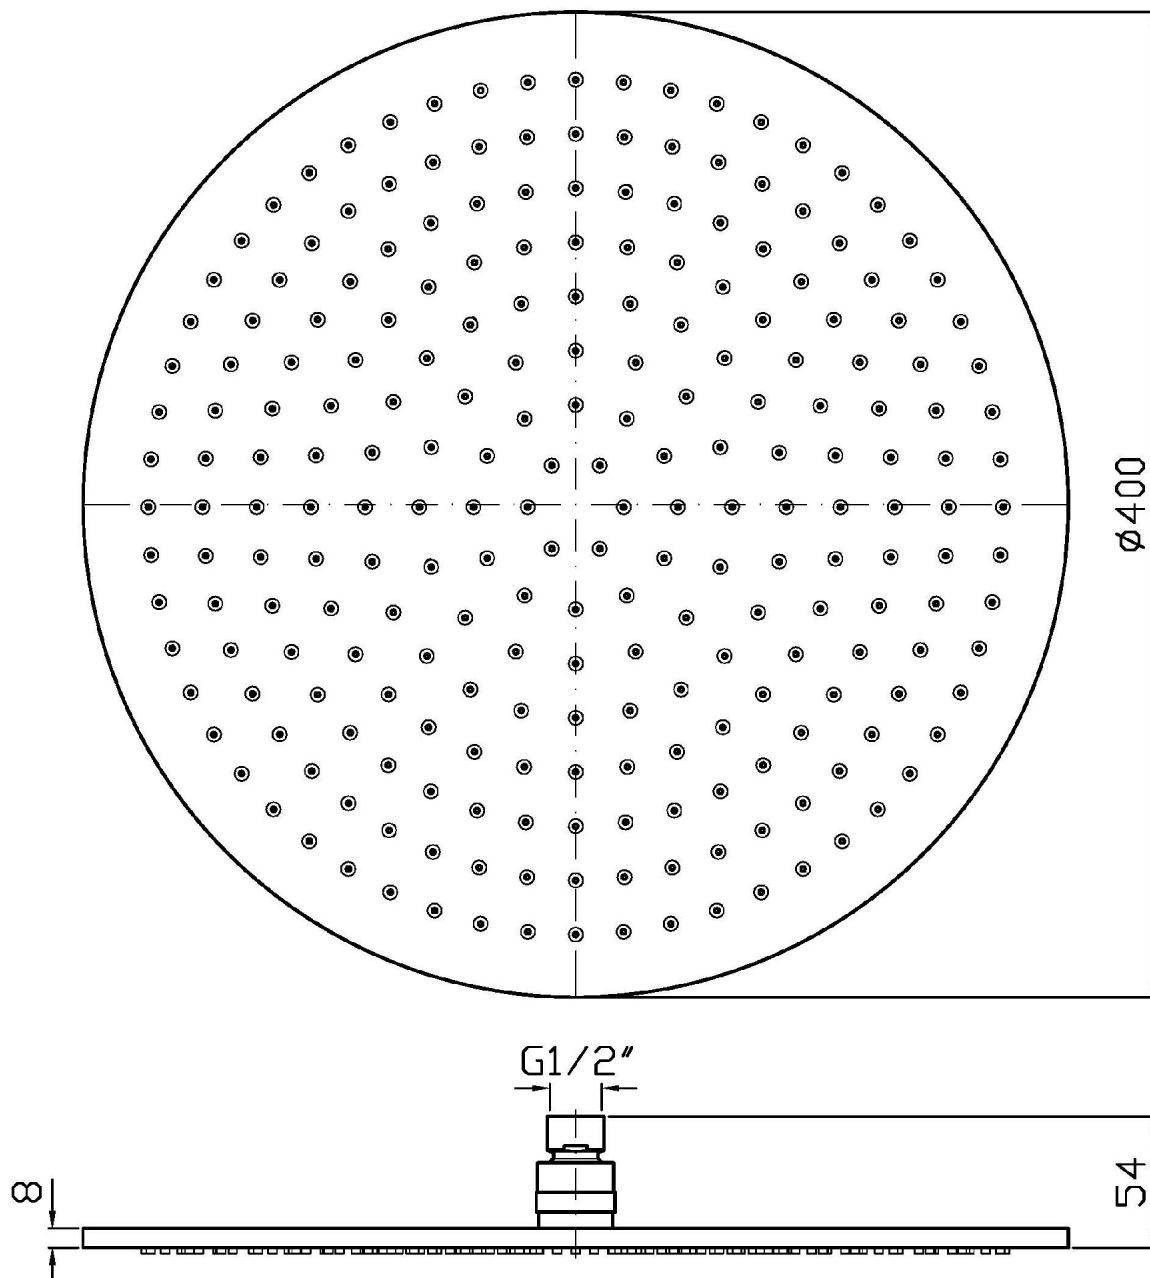

Marchio / Brand ZUCCHETTI

Classe / Class DOCCE

SHOWER

Z94267

Soffione Ø 400 mm a getto fisso. / Ø 400 mm shower head.

Soffione Ø 400 mm in ottone, a getto fisso con sistema anticalcare. Spessore 8 mm. Ispezionabile.

Brass shower head Ø 400 mm, with anti-limescale system. 8 mm thickness. Inspectionable.

Finiture / Finishes

	 C3	 C8	 C40	 C41	 C50	 C51
Cromo / Chrome	Nickel Spazzolato / Brushed Nickel	Nickel Lucido / Polished Nickel	Oro / Gold	Oro spazzolato / Brushed Gold	Metal Black / Metal Black	Metal Black spazzolato / Brushed Metal Black
 P70	 W1	 N1	 N7			
PVD Oro Rosa / PVD Rose Gold	Bianco Opaco Goffrato / Embossed Matt White	Nero Opaco Goffrato / Embossed Matt Black	Nero Soft Touch / Soft Touch Black			

SHOWER

Z94267

Disegno Complessivo / Overall Drawing

SHOWER

Z94267

Portate / Flowrates (lt/min)

PRESSIONE PRESSURE	1 BAR	2 BAR	3 BAR	4 BAR	5 BAR
SOFFIONE SHOWER HEAD <i>P1</i>	7	9	9	9	9
<i>P2</i>					
<i>P3</i>					
<i>P4</i>					
<i>P5</i>					

SHOWER

Z94267

Pesi e Misure / Weights and Sizes

Peso (Kg) Weight (lb)	2,10 (Kg)	4,63 (lb)
Volume test (dc3) - (in3)	8,65 (dc3)	527,86 (in3)
h (mm) - (in)	90,00 (mm)	3,54 (in)
L1 (mm) - (in)	420,00 (mm)	16,54 (in)
L2 (mm) - (in)	420,00 (mm)	16,54 (in)