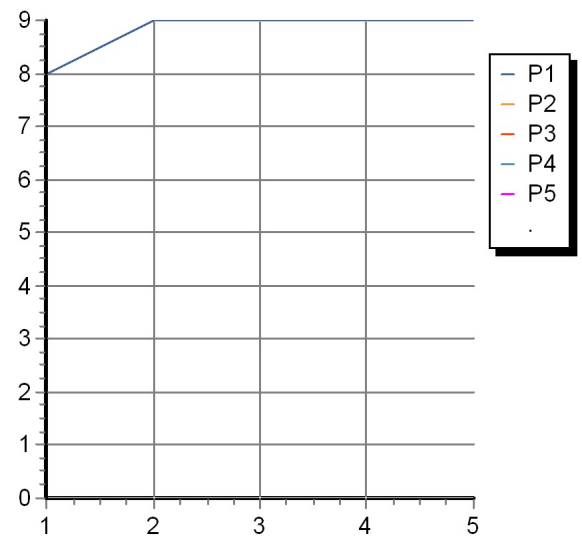

Marchio / Brand ZUCCHETTI

Classe / Class DOCCE

SHOWER

Z94266

Soffione a getto fisso, Ø 300 mm. / Ø 300 mm shower head.

Soffione Ø 300 mm in ottone, a getto fisso con sistema anticalcare. Spessore 8 mm. Ispezionabile

SHOWER

Z94266

Disegno Complessivo / Overall Drawing

SHOWER

Z94266

Certificazioni / Certifications

AUSTRALIA

IAPMO OCEANA

SHOWER

Z94266

Portate / Flowrates (lt/min)

PRESSIONE PRESSURE	1 BAR	2 BAR	3 BAR	4 BAR	5 BAR
SOFFIONE SHOWER HEAD <i>P1</i>	8	9	9	9	9
<i>P2</i>					
<i>P3</i>					
<i>P4</i>					
<i>P5</i>					

SHOWER

Z94266