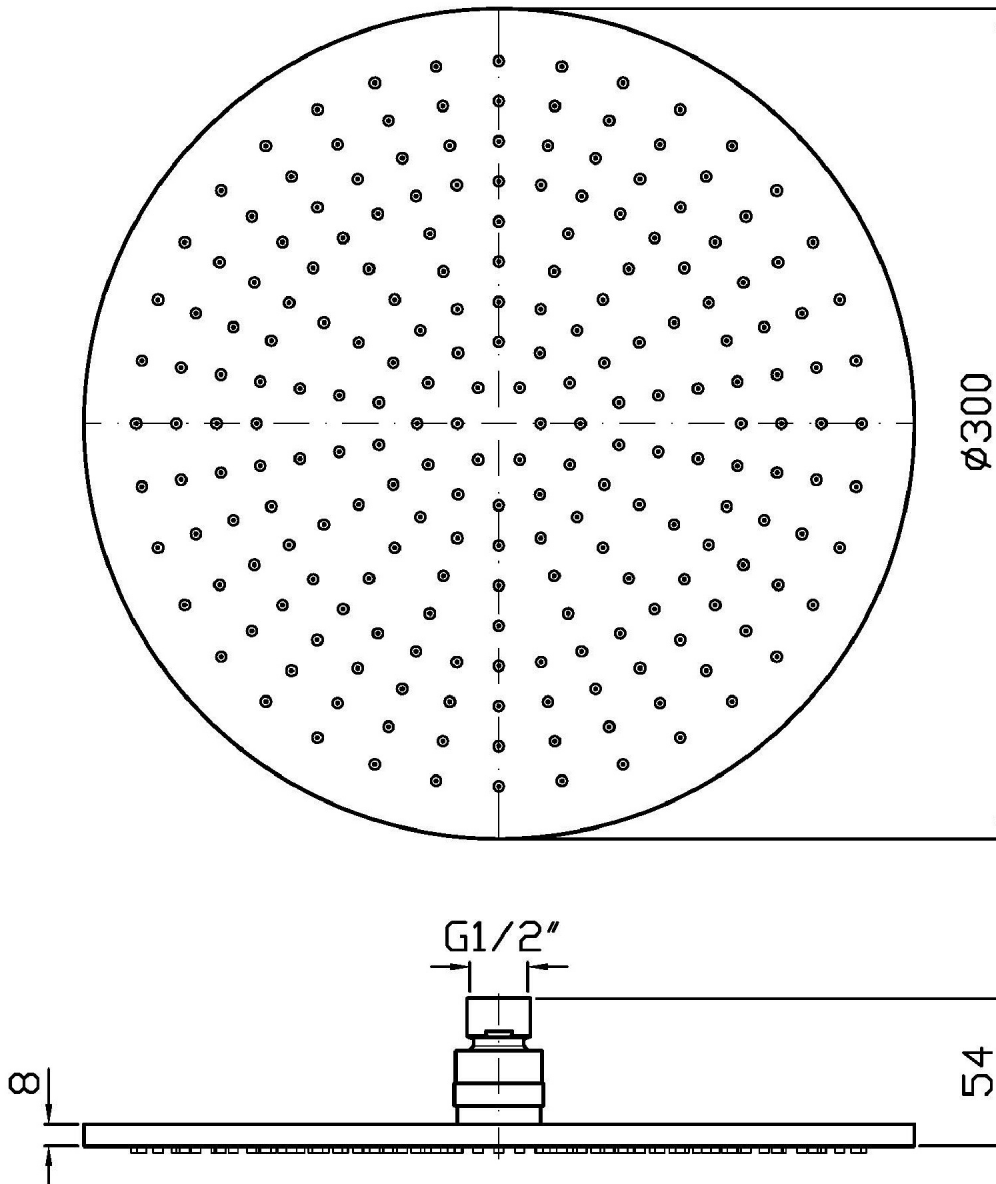

SHOWER

Z94266

Disegno Complessivo / Overall Drawing