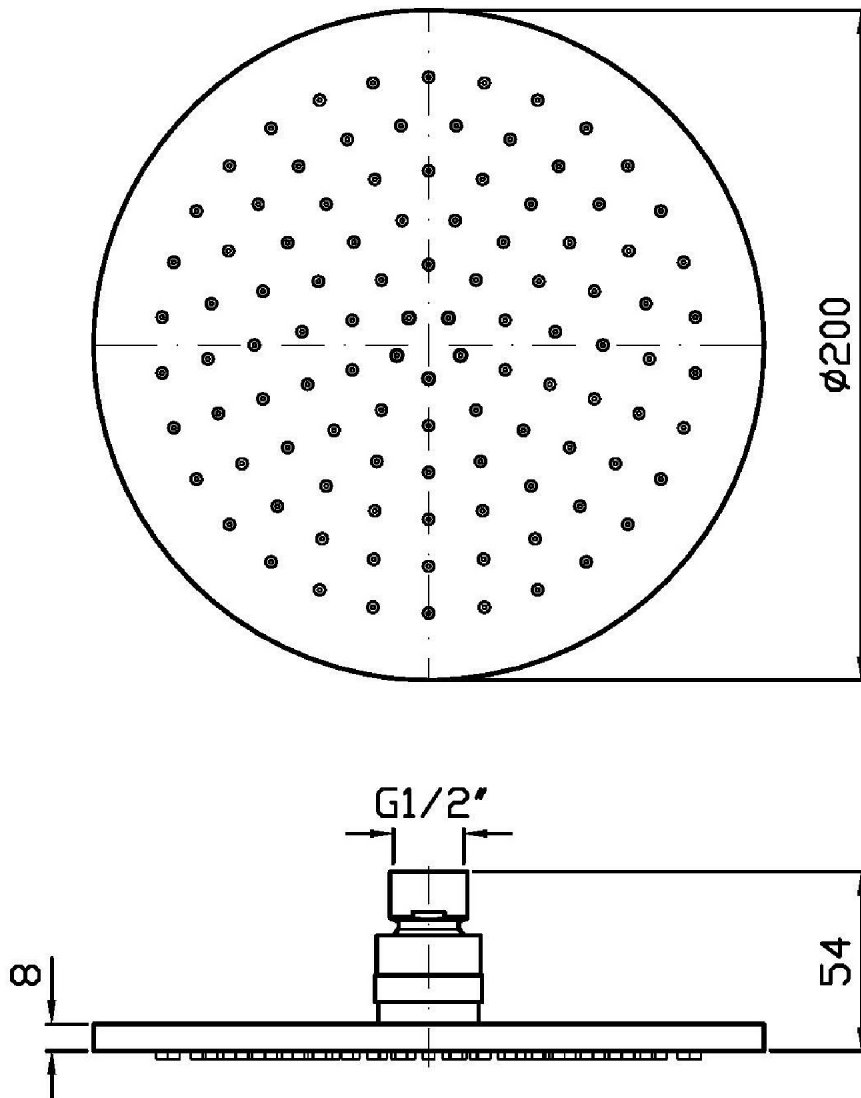

Marchio / Brand ZUCCHETTI

Classe / Class DOCCE

SHOWER

Z94265

Soffione a getto fisso, Ø 200 mm. / Ø 200 mm shower head.

Soffione Ø 200 mm in ottone, a getto fisso con sistema anticalcare. Spessore 8 mm. Ispezionabile

Ø 200 mm brass shower head, with anti-limescale system. 8 mm thickness. Inspectionable.

Finiture / Finishes

	 C3	 C8	 C40	 C41	 C50	 C51
 P70	 W1	 N1	 N7			

SHOWER

Z94265

Disegno Complessivo / Overall Drawing

SHOWER

Z94265

Portate / Flowrates (lt/min)

PRESSIONE PRESSURE	1 BAR	2 BAR	3 BAR	4 BAR	5 BAR
SOFFIONE SHOWER HEAD <i>P1</i>	9	9	9	9	9
<i>P2</i>					
<i>P3</i>					
<i>P4</i>					
<i>P5</i>					

SHOWER

Z94265

Pesi e Misure / Weights and Sizes

Peso (Kg) Weight (lb)	1,01 (Kg)	2,23 (lb)
Volume test (dc3) - (in3)	8,65 (dc3)	527,86 (in3)
h (mm) - (in)	90,00 (mm)	3,54 (in)
L1 (mm) - (in)	310,00 (mm)	12,20 (in)
L2 (mm) - (in)	310,00 (mm)	12,20 (in)