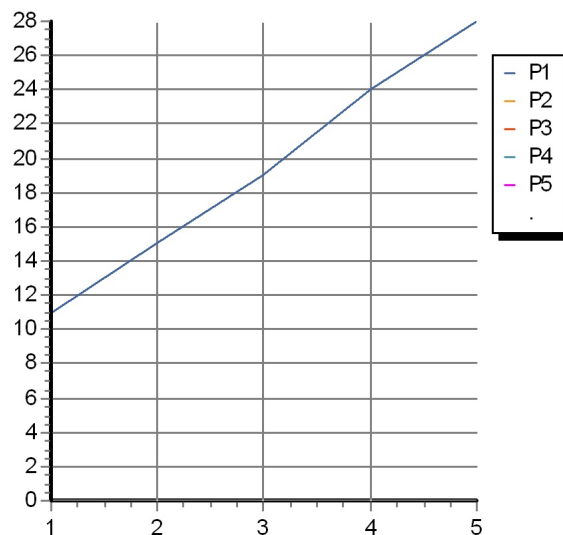

SHOWER

Z94227

Sistema doccia 430x430 mm a soffitto. / 430x430 mm ceiling mounted shower system.

Sistema doccia 430x430 mm in acciaio inox a soffitto, con getto a pioggia. Portata minima richiesta 9 lt/min.

430x430 mm ceiling mounted stainless steel rain shower system. Minimum flowrate requested 9 lt/min.

Finiture / Finishes

Cromo / Chrome

Nickel Spazzolato /
Brushed Nickel

C3

SHOWER

Z94227

Disegno Complessivo / Overall Drawing

SHOWER

Z94227

Portate / Flowrates (lt/min)

PRESSIONE PRESSURE	1 BAR	2 BAR	3 BAR	4 BAR	5 BAR
SOFFIONE SHOWER HEAD <i>P1</i>	11	15	19	24	28
<i>P2</i>					
<i>P3</i>					
<i>P4</i>					
<i>P5</i>					

SHOWER

Z94227

Pesi e Misure / Weights and Sizes

Peso (Kg) Weight (lb)	5,06 (Kg)	11,16 (lb)
Volume test (dc3) - (in3)	37,94 (dc3)	2315,48 (in3)
h (mm) - (in)	90,00 (mm)	3,54 (in)
L1 (mm) - (in)	620,00 (mm)	24,41 (in)
L2 (mm) - (in)	680,00 (mm)	26,77 (in)