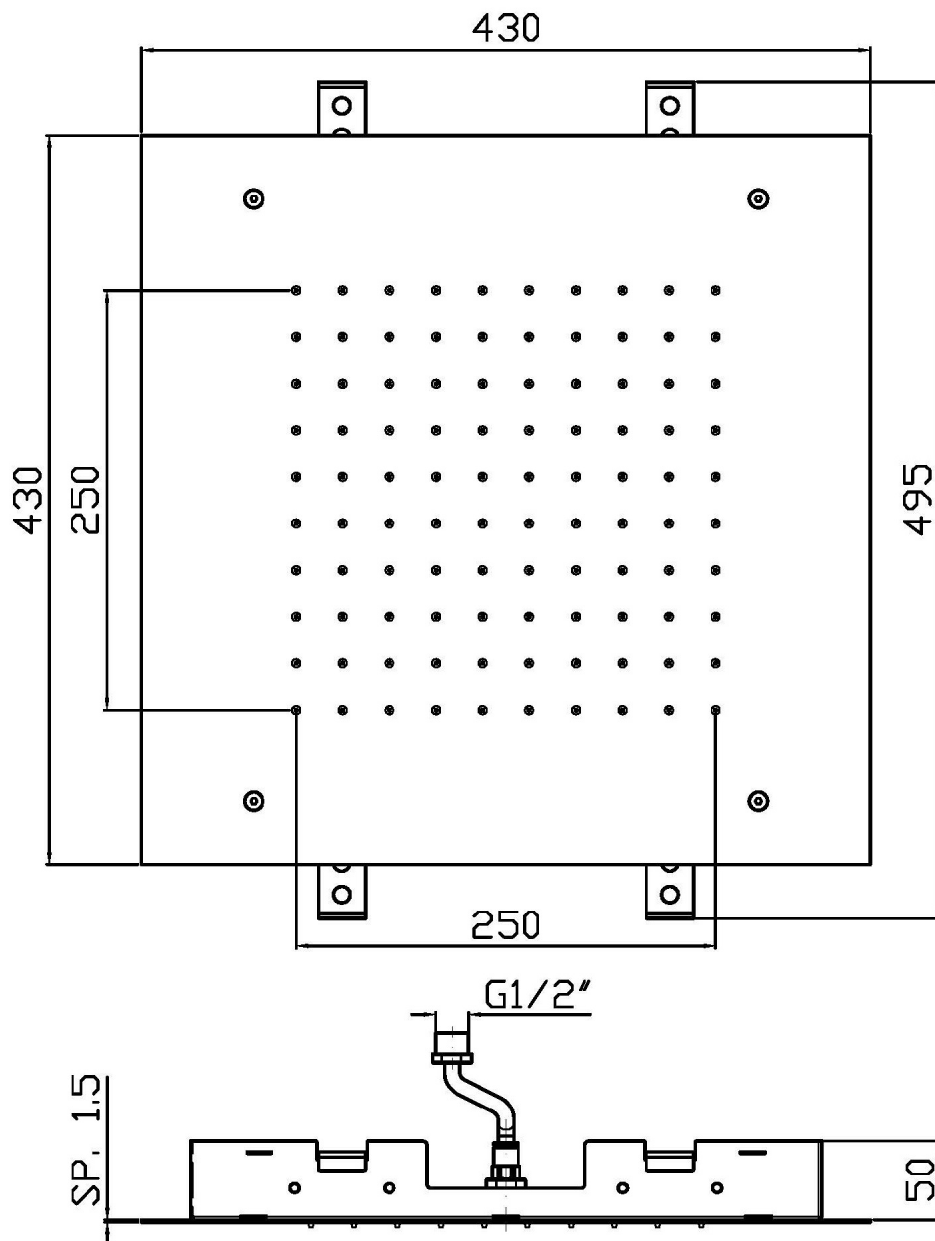

SHOWER

Z94227

Sistema doccia 430x430 mm a soffitto. / 430x430 mm ceiling mounted shower system.

Sistema doccia 430x430 mm in acciaio inox a soffitto, con getto a pioggia. Portata minima richiesta 9 lt/min.

430x430 mm ceiling mounted stainless steel rain shower system. Minimum flowrate requested 9 lt/min.

Finiture / Finishes

Cromo / Chrome

Nickel Spazzolato /
Brushed Nickel

C3

SHOWER

Z94227

Disegno Complessivo / Overall Drawing

SHOWER

Z94227

Portate / Flowrates (lt/min)

PRESSIONE PRESSURE	1 BAR	2 BAR	3 BAR	4 BAR	5 BAR
SOFFIONE SHOWER HEAD <i>P1</i>	11	15	19	24	28
<i>P2</i>					
<i>P3</i>					
<i>P4</i>					
<i>P5</i>					

SHOWER

Z94227

Pesi e Misure / Weights and Sizes

Peso (Kg) Weight (lb)	5,06 (Kg)	11,16 (lb)
Volume test (dc3) - (in3)	37,94 (dc3)	2315,48 (in3)
h (mm) - (in)	90,00 (mm)	3,54 (in)
L1 (mm) - (in)	620,00 (mm)	24,41 (in)
L2 (mm) - (in)	680,00 (mm)	26,77 (in)