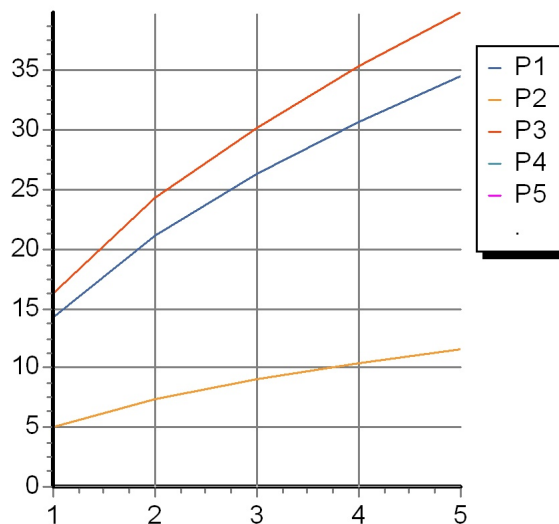

C3

SHOWER

Z94218

Disegno Complessivo / Overall Drawing

SHOWER

Z94218 Portate / Flowrates (lt/min)

PRESSIONE PRESSURE	1 BAR	2 BAR	3 BAR	4 BAR	5 BAR
<small>P1</small> GETTO LAMA BLADE FLOW	14,3	21,1	26,4	30,7	34,6
<small>P2</small> GETTO PIOGGIA RAIN JET	16,3	24,3	30,1	35,3	39,9
<small>P3</small> GETTO NEBULIZZATO SPRAY JET	5	7,4	9	10,4	11,5
<small>P4</small>					
<small>P5</small>					

SHOWER

Z94218 Pesì e Misure / Weights and Sizes

Peso (Kg) Weight (lb)	8,84 (Kg)	19,488664 (lb)
Volume (dc3) - (in3)	32,7 (dc3)	0,001995 (in3)
h (mm) - (in)	80 (mm)	3,149608 (in)
L1 (mm) - (in)	610 (mm)	24,015761 (in)
L2 (mm) - (in)	670 (mm)	26,377967 (in)