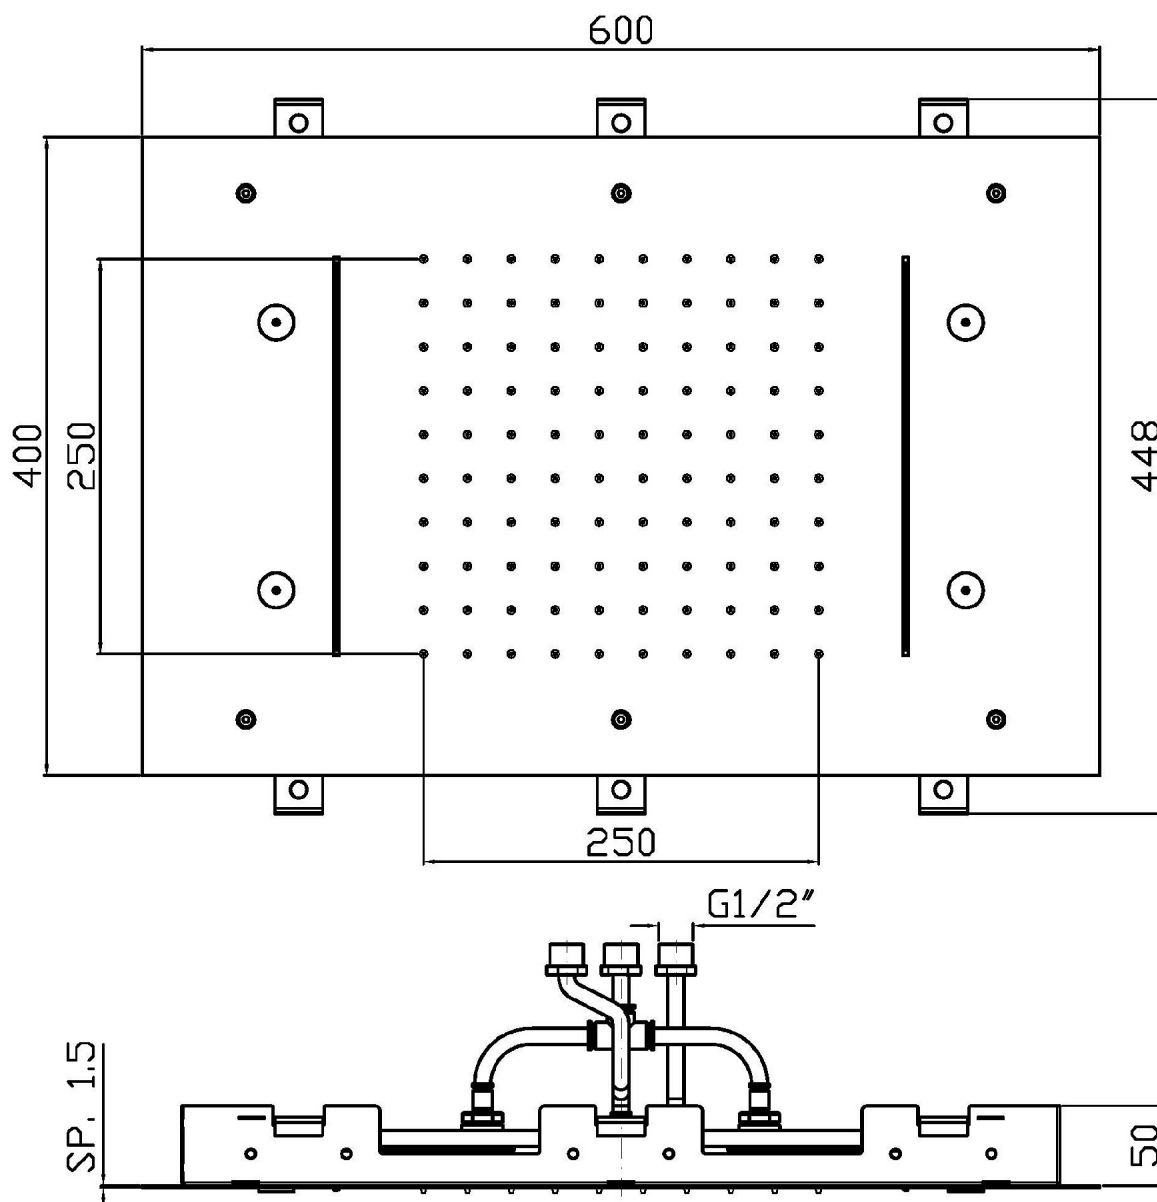

Marchio / Brand ZUCCHETTI

Classe / Class SHOWER PLUS

SHOWER

Z94218

Sistema doccia multifunzione 600x400 mm a soffitto. 3 getti. / 600x400 mm ceiling mounted multifunction shower system. 3 jets.

Sistema doccia multifunzione 600x400 mm in acciaio inox a soffitto.

C3

SHOWER

Z94218

Disegno Complessivo / Overall Drawing

SHOWER

Z94218 Portate / Flowrates (lt/min)

PRESSIONE PRESSURE	1 BAR	2 BAR	3 BAR	4 BAR	5 BAR
<small>P1</small> GETTO LAMA BLADE FLOW	14,3	21,1	26,4	30,7	34,6
<small>P2</small> GETTO PIOGGIA RAIN JET	16,3	24,3	30,1	35,3	39,9
<small>P3</small> GETTO NEBULIZZATO SPRAY JET	5	7,4	9	10,4	11,5
<small>P4</small>					
<small>P5</small>					

SHOWER

Z94218 Pesì e Misure / Weights and Sizes

Peso (Kg) Weight (lb)	8,84 (Kg)	19,488664 (lb)
Volume (dc3) - (in3)	32,7 (dc3)	0,001995 (in3)
h (mm) - (in)	80 (mm)	3,149608 (in)
L1 (mm) - (in)	610 (mm)	24,015761 (in)
L2 (mm) - (in)	670 (mm)	26,377967 (in)