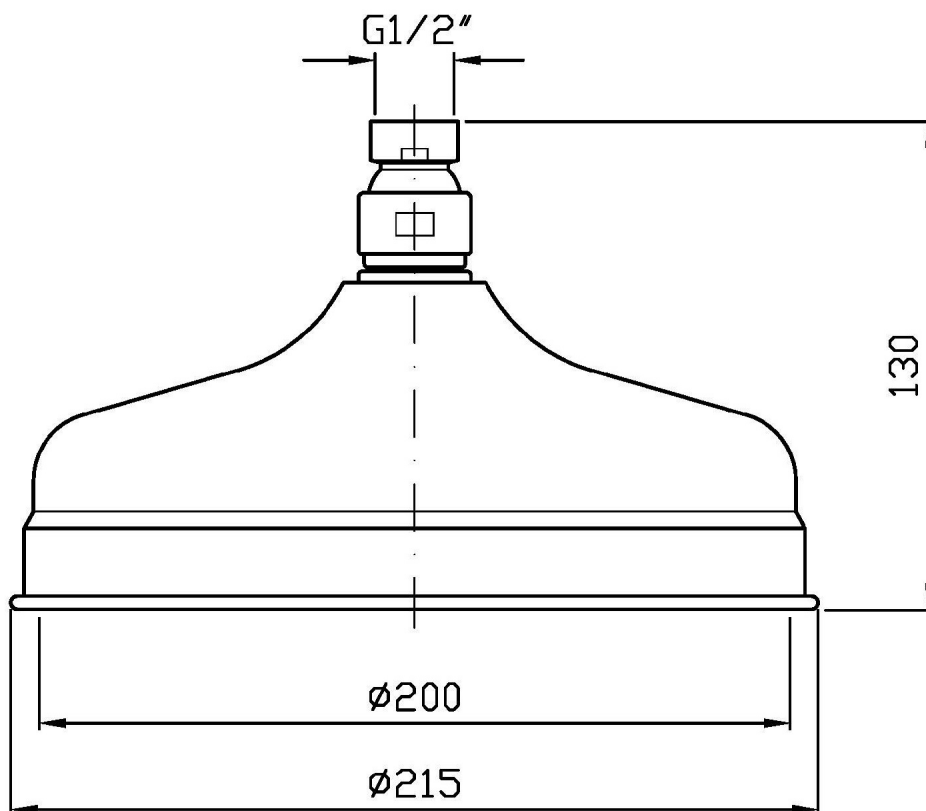

Marchio / Brand ZUCCHETTI

Classe / Class

ACCESSORI
DOCCE

SHOWER

Z94191

Soffione a getto fisso, Ø 215 mm. / Shower head simple jet, Ø 215 mm.

Soffione in ottone a getto fisso, Ø 215 mm.

Brass shower head simple jet, Ø 215 mm.

Disegno Complessivo / Overall Drawing

SHOWER

Z94191 Portate / Flowrates (lt/min)

PRESSIONE PRESSURE	1 BAR	2 BAR	3 BAR	4 BAR	5 BAR
SOFFIONE SHOWER HEAD <i>P1</i>	18	27	33	38	40
<i>P2</i>					
<i>P3</i>					
<i>P4</i>					
<i>P5</i>					

SHOWER

Z94191 Pesì e Misure / Weights and Sizes

Peso (Kg) Weight (lb)	1,1 (Kg)	2,42506 (lb)
Volume (dc3) - (in3)	5,52 (dc3)	0,000337 (in3)
h (mm) - (in)	100 (mm)	3,93701 (in)
L1 (mm) - (in)	230 (mm)	9,055123 (in)
L2 (mm) - (in)	240 (mm)	9,448824 (in)