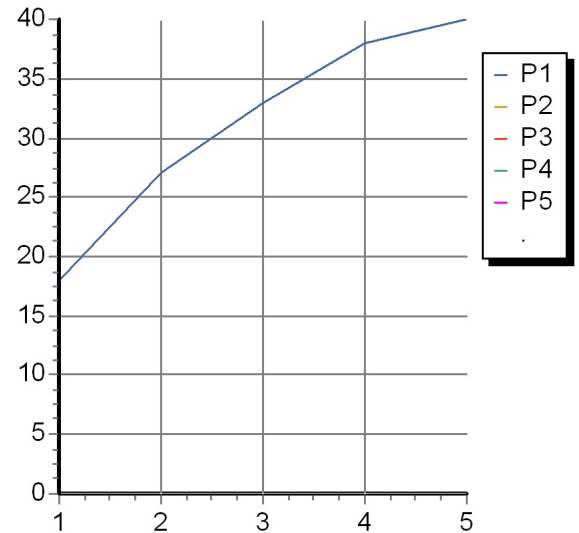

Disegno Complessivo / Overall Drawing

SHOWER

Z94191 Portate / Flowrates (lt/min)

PRESSIONE PRESSURE	1 BAR	2 BAR	3 BAR	4 BAR	5 BAR
SOFFIONE SHOWER HEAD <i>P1</i>	18	27	33	38	40
<i>P2</i>					
<i>P3</i>					
<i>P4</i>					
<i>P5</i>					

SHOWER

Z94191 Pesì e Misure / Weights and Sizes

Peso (Kg) Weight (lb)	1,1 (Kg)	2,42506 (lb)
Volume (dc3) - (in3)	5,52 (dc3)	0,000337 (in3)
h (mm) - (in)	100 (mm)	3,93701 (in)
L1 (mm) - (in)	230 (mm)	9,055123 (in)
L2 (mm) - (in)	240 (mm)	9,448824 (in)