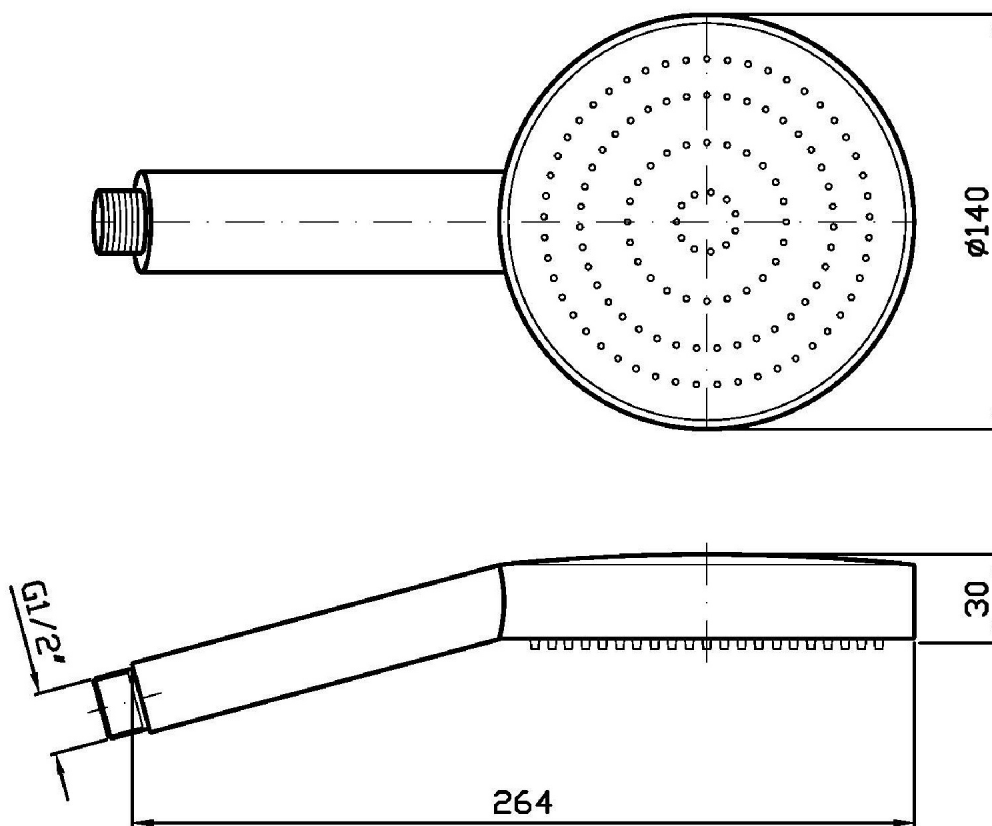

Marchio / Brand ZUCCHETTI

Classe / Class DOCCE

SHOWER

Z94179

Doccetta a getto fisso. / Handshower simple jet.

Doccetta a getto fisso in ABS con sistema anticalcare.

ABS handshower simple jet with anti-limescale system.

Finiture / Finishes

Cromo / Chrome

Nickel Spazzolato /
Brushed Nickel

C3

SHOWER

Z94179

Disegno Complessivo / Overall Drawing

SHOWER

Z94179

Portate / Flowrates (lt/min)

PRESSIONE PRESSURE	1 BAR	2 BAR	3 BAR	4 BAR	5 BAR
DOCCETTA HANDSHOWER P1	13,7	19	22,6	25,8	28,4
P2					
P3					
P4					
P5					

SHOWER

Z94179

Pesi e Misure / Weights and Sizes

Peso (Kg) Weight (lb)	0,47 (Kg)	1,04 (lb)
Volume test (dc3) - (in3)	2,19 (dc3)	133,64 (in3)
h (mm) - (in)	50,00 (mm)	1,97 (in)
L1 (mm) - (in)	160,00 (mm)	6,30 (in)
L2 (mm) - (in)	273,00 (mm)	10,75 (in)