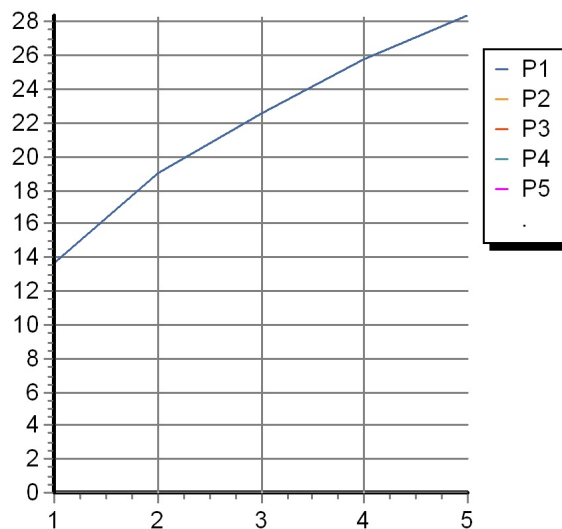

Z94179

Portate / Flowrates (lt/min)

PRESSIONE PRESSURE	1 BAR	2 BAR	3 BAR	4 BAR	5 BAR
DOCCETTA HANDSHOWER P1	13,7	19	22,6	25,8	28,4
P2					
P3					
P4					
P5					

SHOWER

Z94179

Pesi e Misure / Weights and Sizes

Peso (Kg) Weight (lb)	0,47 (Kg)	1,04 (lb)
Volume test (dc3) - (in3)	2,19 (dc3)	133,64 (in3)
h (mm) - (in)	50,00 (mm)	1,97 (in)
L1 (mm) - (in)	160,00 (mm)	6,30 (in)
L2 (mm) - (in)	273,00 (mm)	10,75 (in)