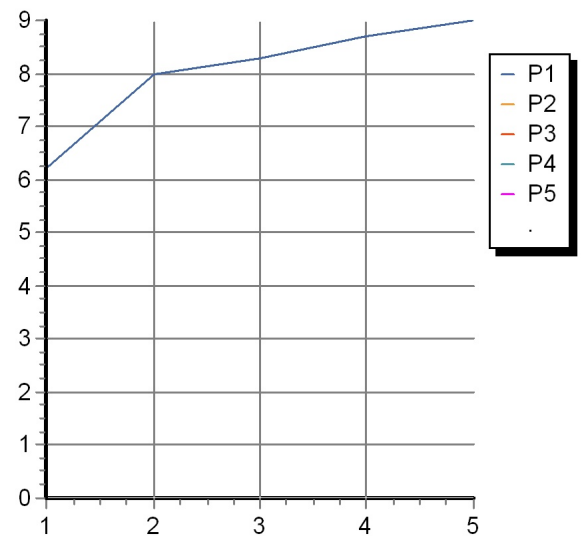

## SHOWER

Z94177

Portate / Flowrates (lt/min)

PRESSIONE PRESSURE	1 BAR	2 BAR	3 BAR	4 BAR	5 BAR
DOCCETTA HANDSHOWER <i>P1</i>	6,2	8	8,3	8,7	9
<i>P2</i>					
<i>P3</i>					
<i>P4</i>					
<i>P5</i>					

## SHOWER

Z94177

Pesi e Misure / Weights and Sizes

Peso ( Kg ) Weight ( lb )	0,22 ( Kg )	0,49 ( lb )
Volume test ( dc3 ) - ( in3 )	1,15 ( dc3 )	70,18 ( in3 )
h ( mm ) - ( in )	45,00 ( mm )	1,77 ( in )
L1 ( mm ) - ( in )	134,00 ( mm )	5,28 ( in )
L2 ( mm ) - ( in )	190,00 ( mm )	7,48 ( in )