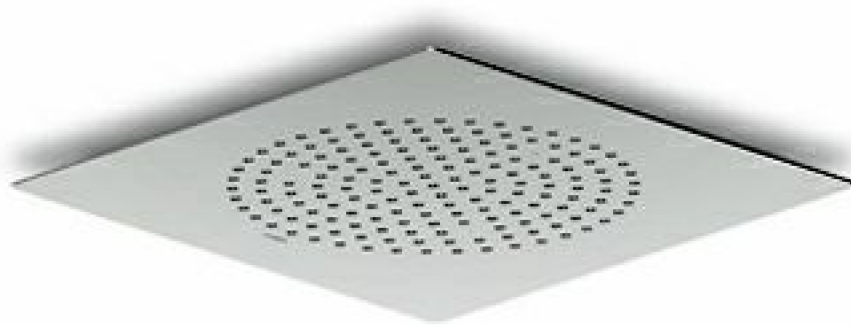

Marchio / Brand ZUCCHETTI

Classe / Class SHOWER PLUS

SHOWER

Z94163

Sistema doccia 350X350 mm a soffitto. / 350x350 mm ceiling mounted rain shower system.

Sistema doccia 350X350 mm in acciaio inox a soffitto con getto a pioggia.
Portata minima richiesta 12 lt/min.

350x350 mm ceiling mounted stainless steel rain shower system.
Minimum flowrate requested 12 lt/min.

Finiture / Finishes

Cromo / Chrome

SHOWER

Z94163

Disegno Complessivo / Overall Drawing

SHOWER

Z94163 Certificazioni / Certifications

INGHILTERRA

UK APPROVAL KIWA

SHOWER

Z94163 Portate / Flowrates (lt/min)

PRESSIONE PRESSURE	1 BAR	2 BAR	3 BAR	4 BAR	5 BAR
SOFFIONE SHOWER HEAD	8	10	12	12	12
P2					
P3					
P4					
P5					

SHOWER

Z94163 Pesì e Misure / Weights and Sizes