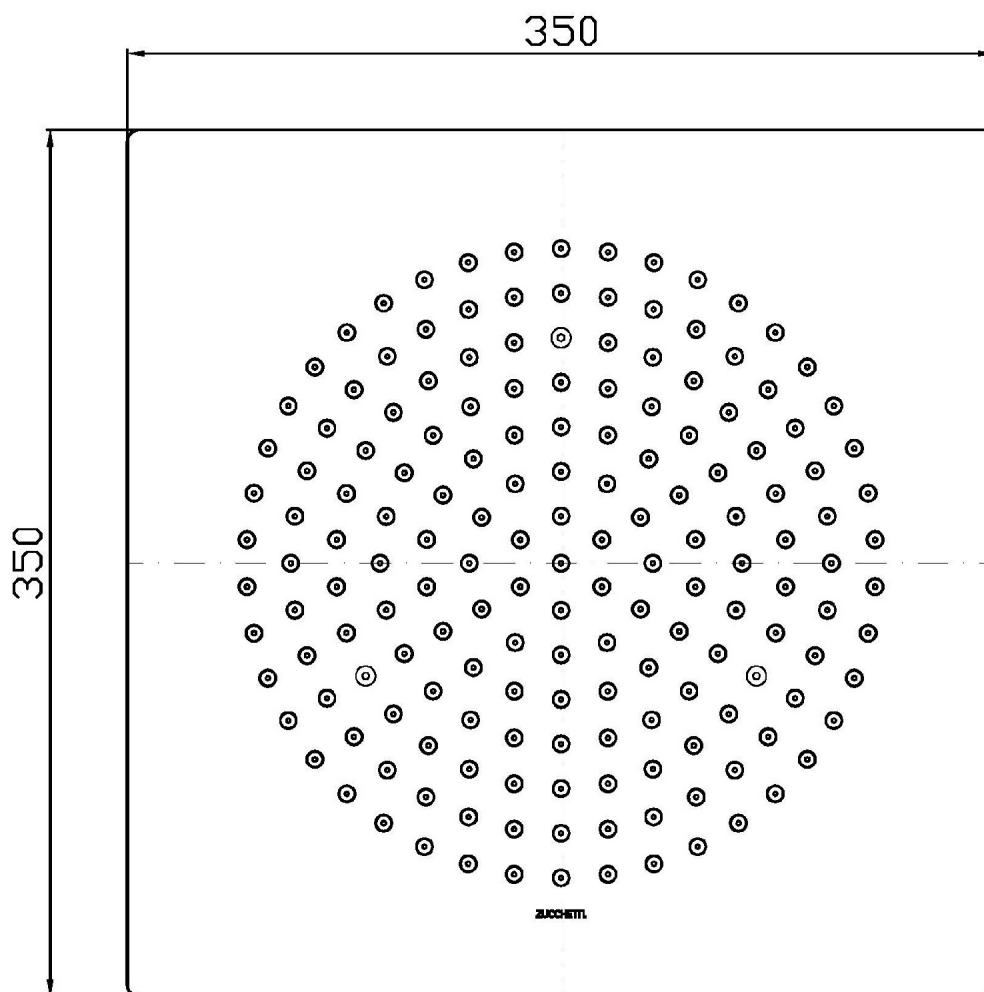

Marchio / Brand ZUCCHETTI

Classe / Class SHOWER PLUS

SHOWER

Z94163

Sistema doccia 350X350 mm a soffitto. / 350x350 mm ceiling mounted rain shower system.

Sistema doccia 350X350 mm in acciaio inox a soffitto con getto a pioggia.
Portata minima richiesta 12 lt/min.

350x350 mm ceiling mounted stainless steel rain shower system.
Minimum flowrate requested 12 lt/min.

Finiture / Finishes

Cromo / Chrome

SHOWER

Z94163

Disegno Complessivo / Overall Drawing

SHOWER

Z94163 Certificazioni / Certifications

INGHILTERRA

UK APPROVAL KIWA

SHOWER

Z94163 Portate / Flowrates (lt/min)

PRESSIONE PRESSURE	1 BAR	2 BAR	3 BAR	4 BAR	5 BAR
SOFFIONE SHOWER HEAD	8	10	12	12	12
P2					
P3					
P4					
P5					

SHOWER

Z94163 Pesì e Misure / Weights and Sizes

Peso (Kg) Weight (lb)	3,15 (Kg)	6,94449 (lb)
Volume (dc3) - (in3)	8,96 (dc3)	0,000547 (in3)
h (mm) - (in)	52 (mm)	2,0472452 (in)
L1 (mm) - (in)	410 (mm)	16,141741 (in)
L2 (mm) - (in)	420 (mm)	16,535442 (in)