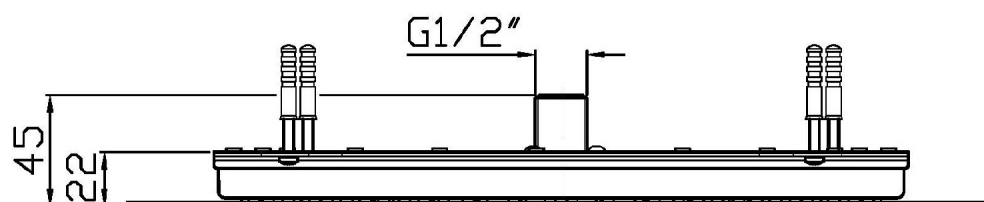

Marchio / Brand ZUCCHETTI

Classe / Class SHOWER PLUS

SHOWER

Z94163

Sistema doccia 350X350 mm a soffitto. / 350x350 mm ceiling mounted rain shower system.

Sistema doccia 350X350 mm in acciaio inox a soffitto con getto a pioggia.
Portata minima richiesta 12 lt/min.

350x350 mm ceiling mounted stainless steel rain shower system.
Minimum flowrate requested 12 lt/min.

Finiture / Finishes

Cromo / Chrome

SHOWER

Z94163

Disegno Complessivo / Overall Drawing

SHOWER

Z94163 Certificazioni / Certifications

Peso (Kg) Weight (lb)	3,15 (Kg)	6,94449 (lb)
Volume (dc3) - (in3)	8,96 (dc3)	0,000547 (in3)
h (mm) - (in)	52 (mm)	2,0472452 (in)
L1 (mm) - (in)	410 (mm)	16,141741 (in)
L2 (mm) - (in)	420 (mm)	16,535442 (in)