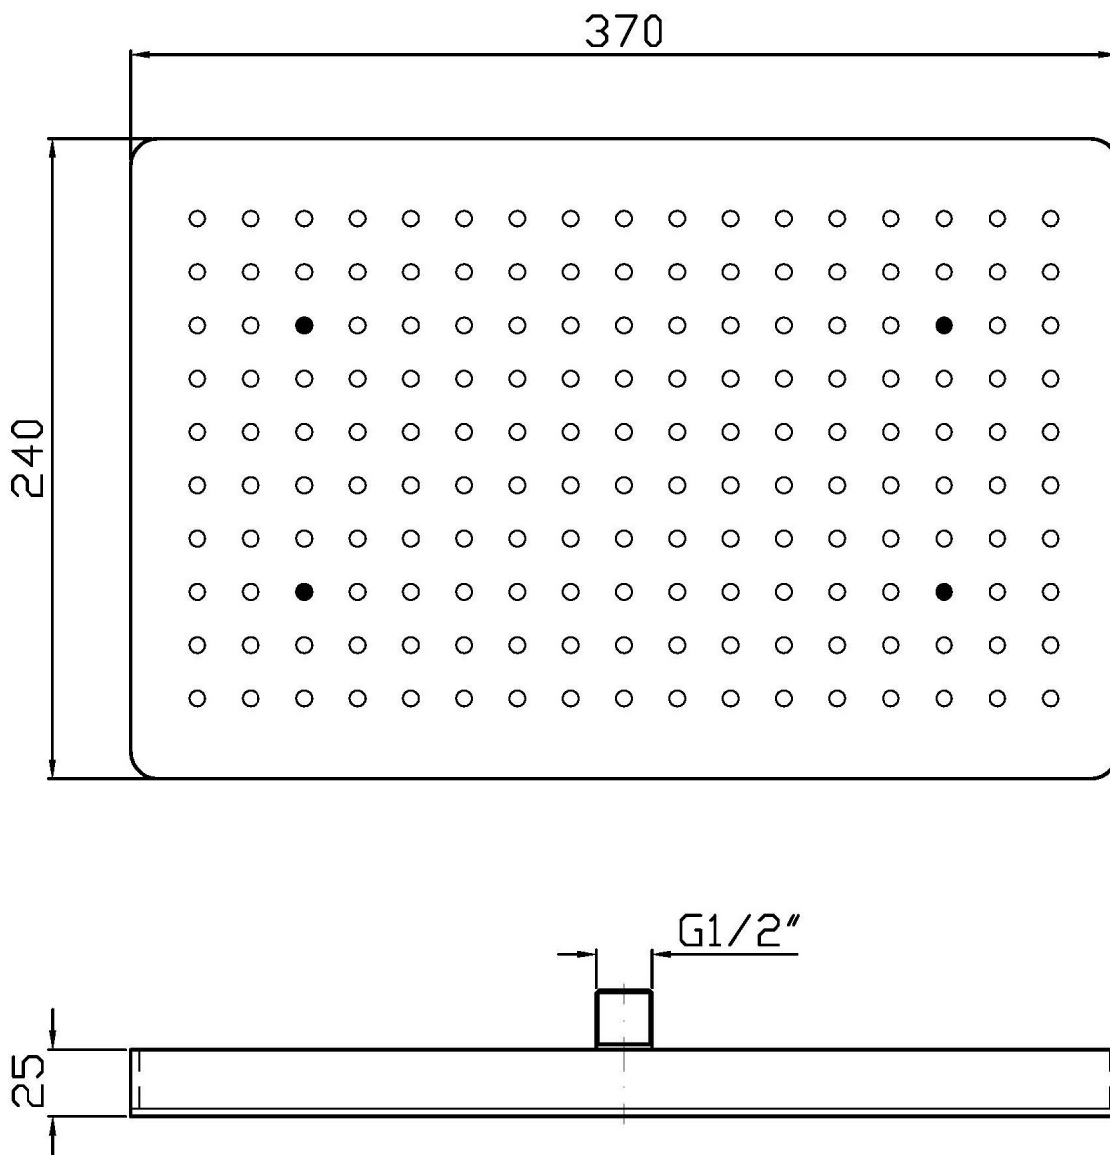

SHOWER

Z94152

Sistema doccia 370x240 mm a soffitto. / 370x240 mm ceiling mounted shower system.

Sistema doccia 370x240 mm in acciaio inox a soffitto, con getto a pioggia. Portata minima richiesta: 12 lt. / min.

370x240 mm ceiling mounted stainless steel rain shower system. Minimum flowrate requested: 12 lt. / min.

Finiture / Finishes

Cromo / Chrome

SHOWER

Z94152

Disegno Complessivo / Overall Drawing

SHOWER

Z94152

Certificazioni / Certifications

AUSTRALIA

IAPMO OCEANA

SHOWER

Z94152

Portate / Flowrates (lt/min)

PRESSIONE PRESSURE	1 BAR	2 BAR	3 BAR	4 BAR	5 BAR
GETTO PIOGGIA <i>P1</i>	8	10	12	12	12
<i>P2</i>					
<i>P3</i>					
<i>P4</i>					
<i>P5</i>					

SHOWER

Z94152

Pesi e Misure / Weights and Sizes

Peso (Kg) Weight (lb)	4,84 (Kg)	10,67 (lb)
Volume test (dc3) - (in3)	13,34 (dc3)	814,06 (in3)
h (mm) - (in)	90,00 (mm)	3,54 (in)
L1 (mm) - (in)	285,00 (mm)	11,22 (in)
L2 (mm) - (in)	520,00 (mm)	20,47 (in)