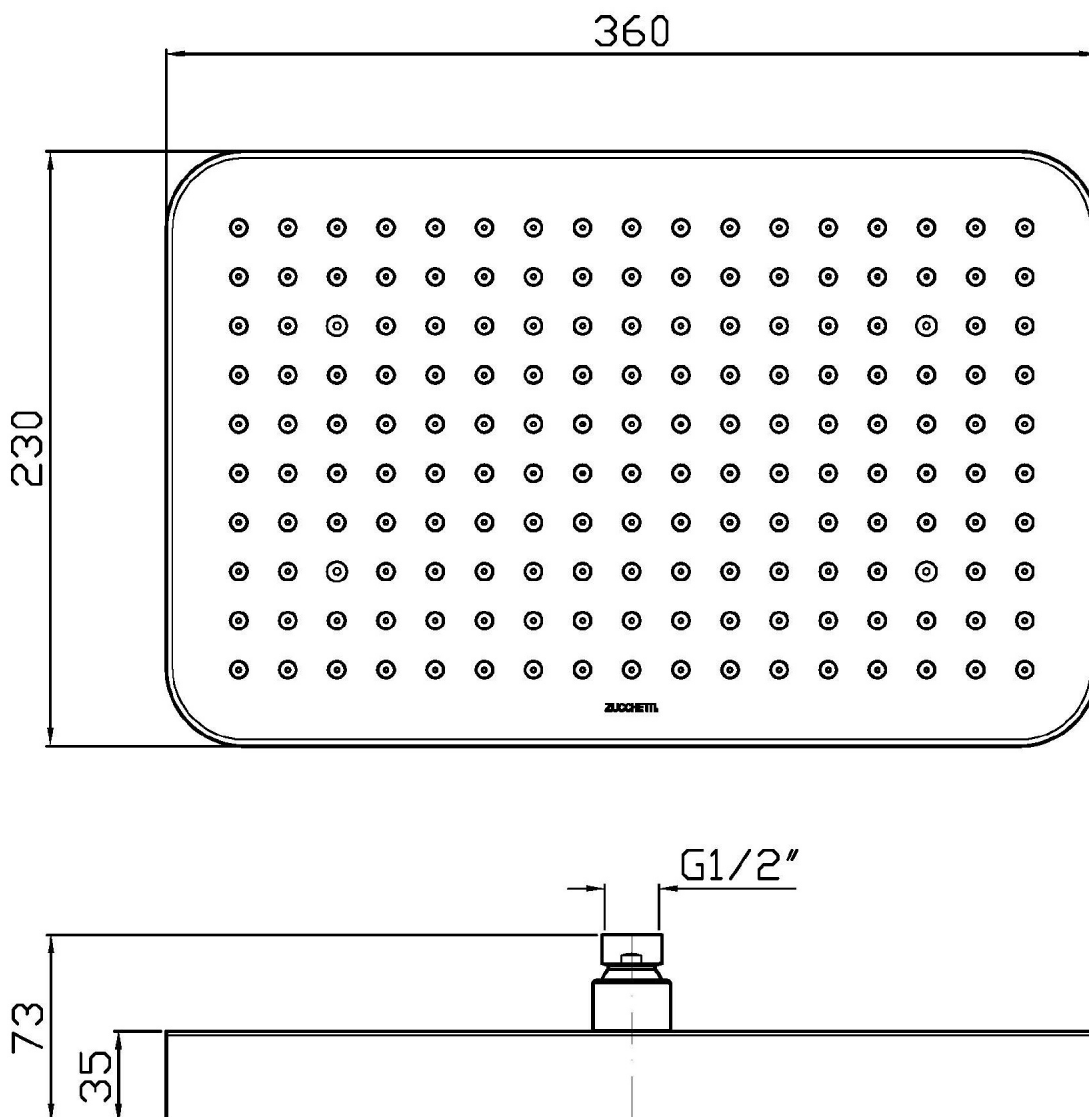

Marchio / Brand ZUCCHETTI

Classe / Class DOCCE

SHOWER

Z94145

Sistema doccia 360x230 mm da abbinare ad un braccio doccia. / mm shower system to be combined with shower arm.

Sistema doccia 360x230 mm, in acciaio inox, da abbinare ad un braccio doccia. Portata minima richiesta: 12 lt. / min.

360x230 mm stainless steel shower system to be combined with a shower arm. Minimum flowrate requested: 12 lt. / min.

Finiture / Finishes

 Cromo / Chrome

 C50
Metal Black / Metal Black

 P70
PVD Oro Rosa / PVD
Rose Gold

 W1
Bianco Opaco Goffrato /
Embossed Matt White

 N1
Nero Opaco Goffrato /
Embossed Matt Black

SHOWER

Z94145

Disegno Complessivo / Overall Drawing

SHOWER

Z94145

Portate / Flowrates (lt/min)

PRESSIONE PRESSURE	1 BAR	2 BAR	3 BAR	4 BAR	5 BAR
SOFFIONE SHOWER HEAD <i>P1</i>	9	11	12	12	12
<i>P2</i>					
<i>P3</i>					
<i>P4</i>					
<i>P5</i>					

SHOWER

Z94145

Pesi e Misure / Weights and Sizes

Peso (Kg) Weight (lb)	4,20 (Kg)	9,26 (lb)
Volume test (dc3) - (in3)	17,24 (dc3)	1052,05 (in3)
h (mm) - (in)	130,00 (mm)	5,12 (in)
L1 (mm) - (in)	340,00 (mm)	13,39 (in)
L2 (mm) - (in)	390,00 (mm)	15,35 (in)