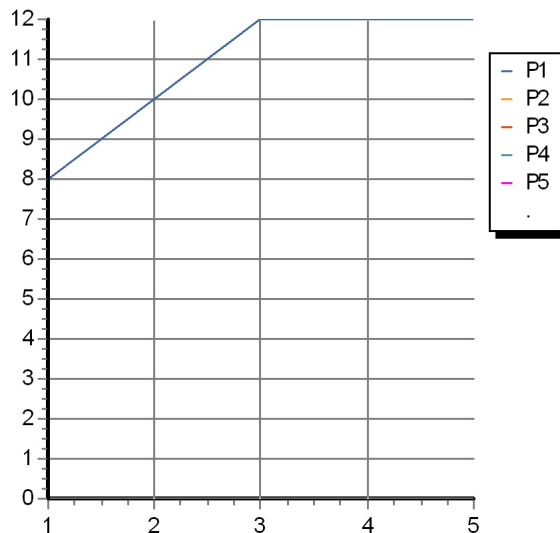

SHOWER

Z94142

Soffione doccia Ø 320 mm, da abbinare a braccio doccia. / Ø 320 mm showerhead.

Soffione doccia Ø 320 mm, in acciaio inox, da abbinare a braccio doccia. Portata minima richiesta 12 lt/min.

Ø 320 mm stainless steel showerhead to be combined with a shower arm. Minimum flowrate requested: 12 lt/min.

Z94142

Portate / Flowrates (lt/min)

PRESSIONE PRESSURE	1 BAR	2 BAR	3 BAR	4 BAR	5 BAR
SOFFIONE SHOWER HEAD <i>P1</i>	8	10	12	12	12
<i>P2</i>					
<i>P3</i>					
<i>P4</i>					
<i>P5</i>					

SHOWER

Z94142

Pesi e Misure / Weights and Sizes

Peso (Kg) Weight (lb)	3,85 (Kg)	8,49 (lb)
Volume test (dc3) - (in3)	17,24 (dc3)	1052,05 (in3)
h (mm) - (in)	130,00 (mm)	5,12 (in)
L1 (mm) - (in)	340,00 (mm)	13,39 (in)
L2 (mm) - (in)	390,00 (mm)	15,35 (in)