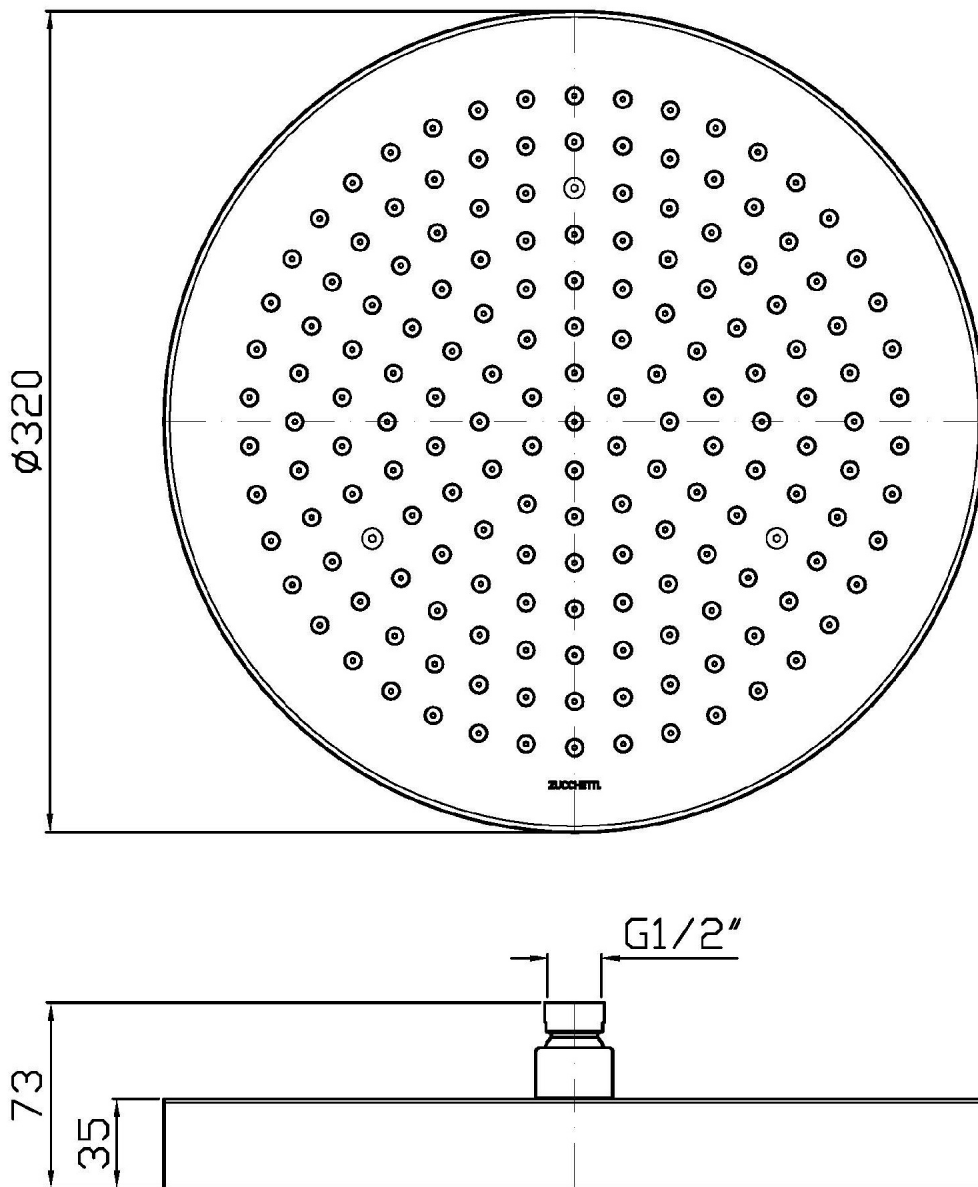

SHOWER

Z94142

Disegno Complessivo / Overall Drawing