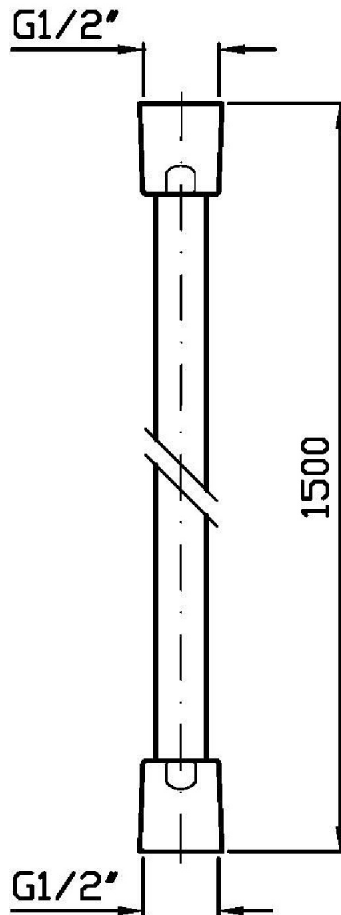

Marchio / Brand ZUCCHETTI

Classe / Class DOCCE

SHOWER

Z94130

Flessibile in PVC finitura argento. / PVC shower hose, silver finish.

Flessibile in PVC finitura argento, ½" x ½" x 1500 mm.

PVC shower hose ½" x ½" x 1500 mm. Silver finish.

Finiture / Finishes

Cromo / Chrome

SHOWER

Z94130

Disegno Complessivo / Overall Drawing

SHOWER

Z94130**Pesi e Misure / Weights and Sizes**

Peso (Kg) Weight (lb)	0,38 (Kg)	0,83 (lb)
Volume test (dc3) - (in3)	1,81 (dc3)	110,45 (in3)
h (mm) - (in)	200,00 (mm)	7,87 (in)
L1 (mm) - (in)	45,00 (mm)	1,77 (in)
L2 (mm) - (in)	200,00 (mm)	7,87 (in)