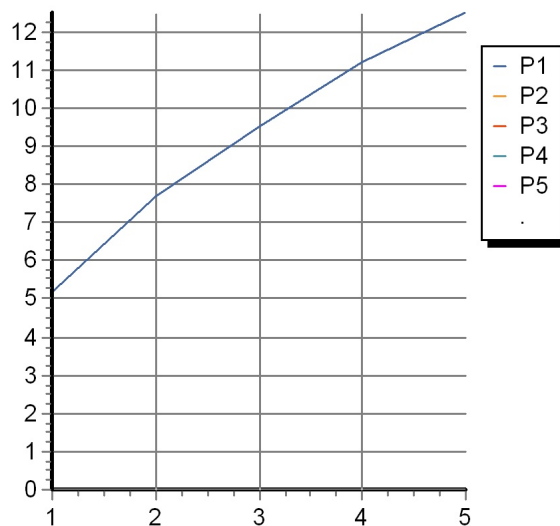

SHOWER

Z93985

Disegno Complessivo / Overall Drawing

SHOWER

Z93985

Portate / Flowrates (lt/min)

| PRESSIONE PRESSURE | 1 BAR | 2 BAR | 3 BAR | 4 BAR | 5 BAR |
|-------------------------------------|-------|-------|-------|-------|-------|
| DOCCETTA HANDSHOWER <i>P1</i> | 5,2 | 7,7 | 9,5 | 11,2 | 12,5 |
| <i>P2</i> | | | | | |
| <i>P3</i> | | | | | |
| <i>P4</i> | | | | | |
| <i>P5</i> | | | | | |

SHOWER

Z93985

Pesi e Misure / Weights and Sizes

| | | |
|-------------------------------|---------------|----------------|
| Peso (Kg) Weight (lb) | 0,99 (Kg) | 2,18 (lb) |
| Volume test (dc3) - (in3) | 4,05 (dc3) | 247,15 (in3) |
| h (mm) - (in) | 70,00 (mm) | 2,76 (in) |
| L1 (mm) - (in) | 150,00 (mm) | 5,91 (in) |
| L2 (mm) - (in) | 385,00 (mm) | 15,16 (in) |