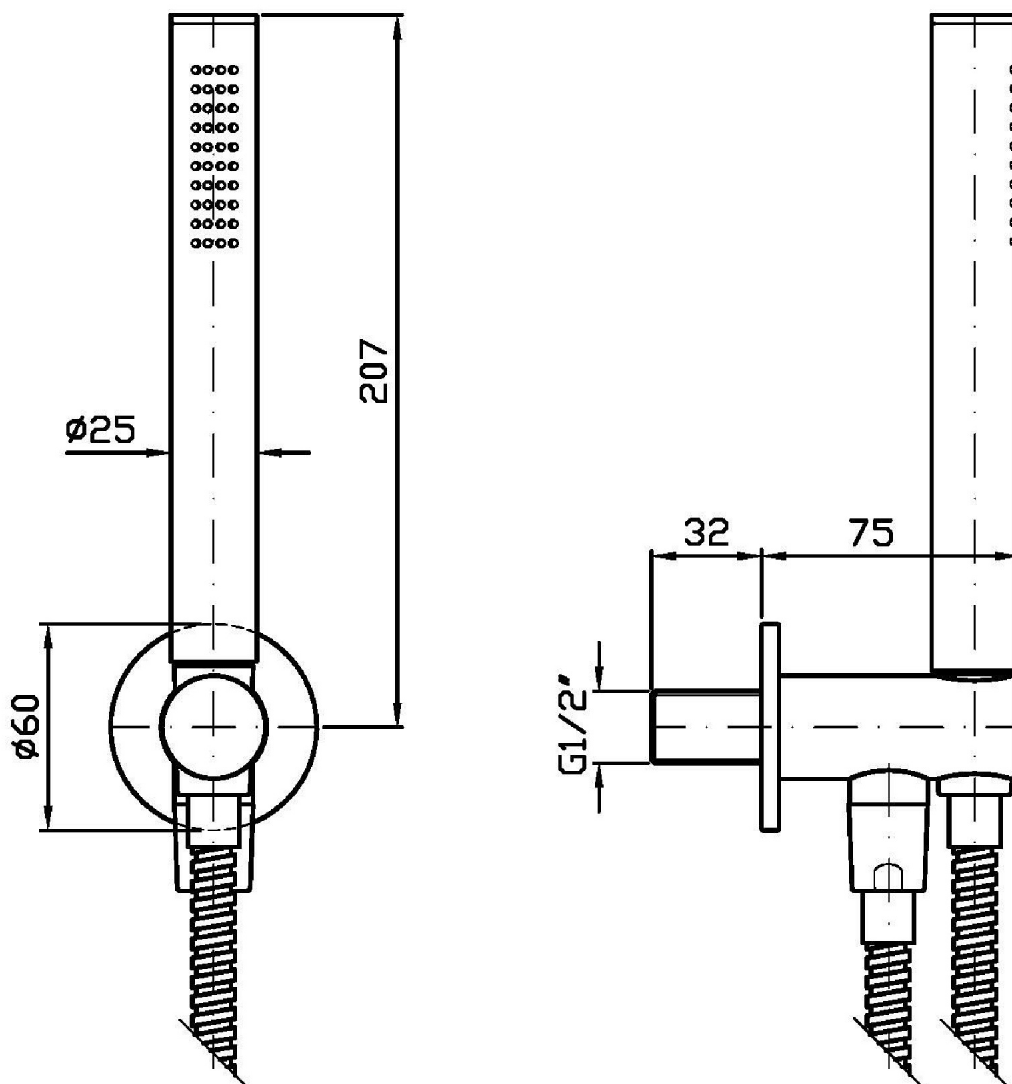

Marchio / Brand ZUCCHETTI

Classe / Class DOCCE

SHOWER

Z93985

Completo doccia. / Handshower set.

Completo doccia composto da appendidoccia duplex, doccetta in ABS Z94727 e flessibile. Nelle versioni colore (tranne C3) doccetta in ottone Z94177.

Handshower set with wall-mounted shower support, ABS handshower Z94727 and shower hose. In color versions (except C3) brass handshower Z94177.

Finiture / Finishes

| | | | | | | |
|--|---|---|---|---|---|---|
|  |  |  |  |  |  |  |
| Cromo / Chrome | Nickel Spazzolato / Brushed Nickel | Nickel Lucido / Polished Nickel | Oro / Gold | Oro spazzolato / Brushed Gold | Metal Black / Metal Black | Metal Black spazzolato / Brushed Metal Black |
|  |  |  | | | | |
| Bianco Opaco Goffrato / Embossed Matt White | Nero Opaco Goffrato / Embossed Matt Black | Nero Soft Touch / Soft Touch Black | | | | |

SHOWER

Z93985

Disegno Complessivo / Overall Drawing

SHOWER

Z93985

Portate / Flowrates (lt/min)

| PRESSIONE PRESSURE | 1 BAR | 2 BAR | 3 BAR | 4 BAR | 5 BAR |
|-------------------------------------|-------|-------|-------|-------|-------|
| DOCCETTA HANDSHOWER <i>P1</i> | 5,2 | 7,7 | 9,5 | 11,2 | 12,5 |
| <i>P2</i> | | | | | |
| <i>P3</i> | | | | | |
| <i>P4</i> | | | | | |
| <i>P5</i> | | | | | |

SHOWER

Z93985

Pesi e Misure / Weights and Sizes

| | | |
|-------------------------------|---------------|----------------|
| Peso (Kg) Weight (lb) | 0,99 (Kg) | 2,18 (lb) |
| Volume test (dc3) - (in3) | 4,05 (dc3) | 247,15 (in3) |
| h (mm) - (in) | 70,00 (mm) | 2,76 (in) |
| L1 (mm) - (in) | 150,00 (mm) | 5,91 (in) |
| L2 (mm) - (in) | 385,00 (mm) | 15,16 (in) |