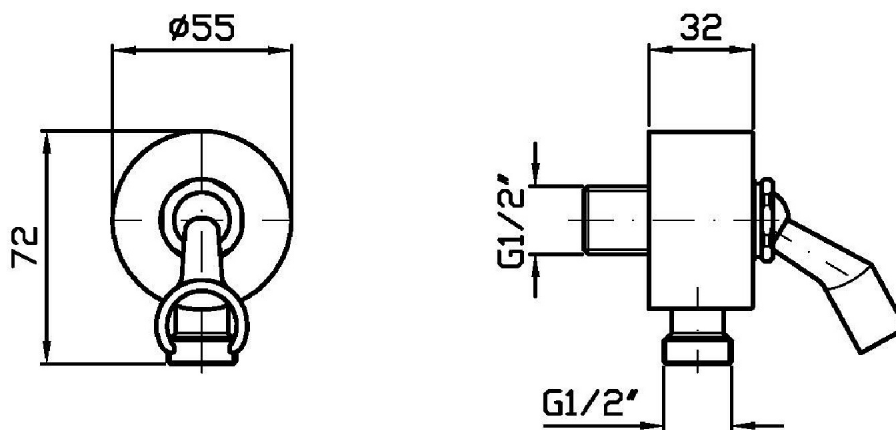

Marchio / Brand ZUCCHETTI

Classe / Class DOCCE

SHOWER

Z9397P

Appendi doccia duplex. / Wall-mounted shower support.

Appendidoccia duplex da 1/2" x 1/2" con forcella orientabile. Per gruppo incasso.

Wall-mounted shower support, 1/2" hose connection.

Finiture / Finishes

Cromo / Chrome

SHOWER

Z9397P

Disegno Complessivo / Overall Drawing

SHOWER

Z9397P

Portate / Flowrates (lt/min)

PRESSIONE PRESSURE	1 BAR	2 BAR	3 BAR	4 BAR	5 BAR
1 RUBINETTO APERTO <i>P1</i>	9,7	13,7	16,8	19,4	21,5
<i>P2</i>					
<i>P3</i>					
<i>P4</i>					
<i>P5</i>					

SHOWER

Z9397P

Pesi e Misure / Weights and Sizes

Peso (Kg) Weight (lb)	0,37 (Kg)	0,81 (lb)
Volume test (dc3) - (in3)	0,55 (dc3)	33,56 (in3)
h (mm) - (in)	70,00 (mm)	2,76 (in)
L1 (mm) - (in)	80,00 (mm)	3,15 (in)
L2 (mm) - (in)	98,00 (mm)	3,86 (in)