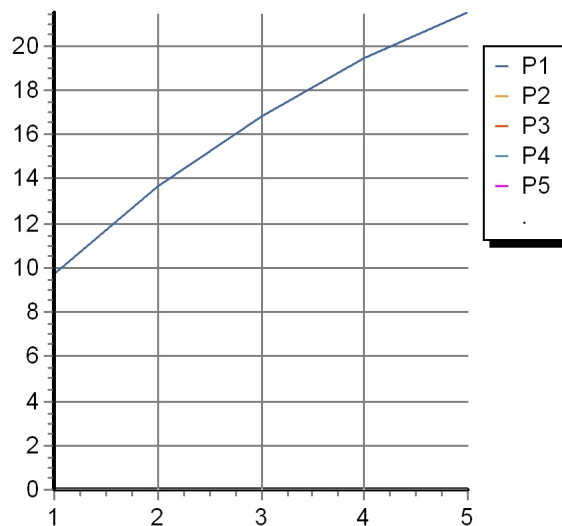

Marchio / Brand ZUCCHETTI

Classe / Class DOCCE

SHOWER

Z9397P

Appendi doccia duplex. / Wall-mounted shower support.

Appendidoccia duplex da 1/2" x 1/2" con forcella orientabile. Per gruppo incasso.

Wall-mounted shower support, 1/2" hose connection.

PRESSIONE PRESSURE	1 BAR	2 BAR	3 BAR	4 BAR	5 BAR
1 RUBINETTO APERTO <i>P1</i>	9,7	13,7	16,8	19,4	21,5
<i>P2</i>					
<i>P3</i>					
<i>P4</i>					
<i>P5</i>					

SHOWER

Z9397P

Pesi e Misure / Weights and Sizes

Peso (Kg) Weight (lb)	0,37 (Kg)	0,81 (lb)
Volume test (dc3) - (in3)	0,55 (dc3)	33,56 (in3)
h (mm) - (in)	70,00 (mm)	2,76 (in)
L1 (mm) - (in)	80,00 (mm)	3,15 (in)
L2 (mm) - (in)	98,00 (mm)	3,86 (in)