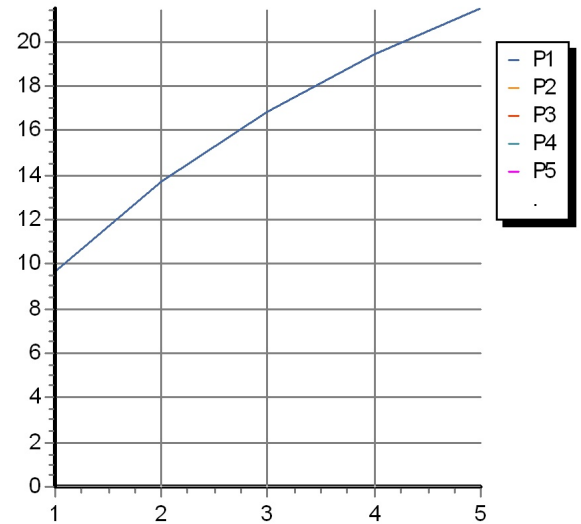

SHOWER

Z93935

Disegno Complessivo / Overall Drawing

SHOWER

Z93935

Portate / Flowrates (lt/min)

PRESSIONE PRESSURE	1 BAR	2 BAR	3 BAR	4 BAR	5 BAR
1 RUBINETTO APERTO P1 1 STOP VALVE OPEN	9,7	13,7	16,8	19,4	21,5
P2					
P3					
P4					
P5					

SHOWER

Z93935

Pesi e Misure / Weights and Sizes

Peso (Kg) Weight (lb)	0,93 (Kg)	2,050278 (lb)
Volume (dc3) - (in3)	1,21 (dc3)	0,000074 (in3)
h (mm) - (in)	73 (mm)	2,8740173 (in)
L1 (mm) - (in)	127 (mm)	5,0000027 (in)
L2 (mm) - (in)	130 (mm)	5,118113 (in)