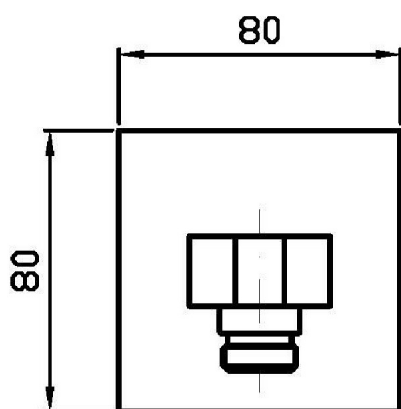

Marchio / Brand ZUCCHETTI

Classe / Class

ACCESSORI
DOCCE

SHOWER

Z93935

Appendi doccia duplex. / Wall-mounted shower support.

Appendi doccia duplex da 1/2" x 1/2" per gruppo incasso.

Wall-mounted shower support, 1/2" x 1/2" hose connection.

SHOWER

Z93935

Disegno Complessivo / Overall Drawing

SHOWER

Z93935

Portate / Flowrates (lt/min)

PRESSIONE PRESSURE	1 BAR	2 BAR	3 BAR	4 BAR	5 BAR
1 RUBINETTO APERTO P1 1 STOP VALVE OPEN	9,7	13,7	16,8	19,4	21,5
P2					
P3					
P4					
P5					

SHOWER

Z93935

Pesi e Misure / Weights and Sizes

Peso (Kg) Weight (lb)	0,93 (Kg)	2,050278 (lb)
Volume (dc3) - (in3)	1,21 (dc3)	0,000074 (in3)
h (mm) - (in)	73 (mm)	2,8740173 (in)
L1 (mm) - (in)	127 (mm)	5,0000027 (in)
L2 (mm) - (in)	130 (mm)	5,118113 (in)