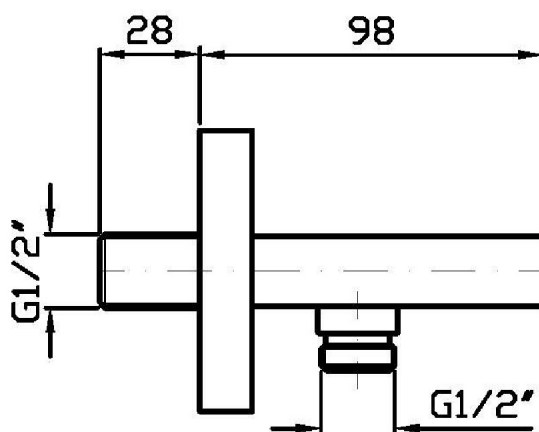

Marchio / Brand ZUCCHETTI

Classe / Class

ACCESSORI
DOCCE

SHOWER

Z93935

Appendi doccia duplex. / Wall-mounted shower support.

Appendi doccia duplex da 1/2" x 1/2" per gruppo incasso.

Wall-mounted shower support, 1/2" x 1/2" hose connection.

SHOWER

Z93935

Disegno Complessivo / Overall Drawing

SHOWER

Z93935

Portate / Flowrates (lt/min)

PRESSIONE PRESSURE	1 BAR	2 BAR	3 BAR	4 BAR	5 BAR
1 RUBINETTO APERTO P1 1 STOP VALVE OPEN	9,7	13,7	16,8	19,4	21,5
P2					
P3					
P4					
P5					

SHOWER

Z93935

Pesi e Misure / Weights and Sizes

Peso (Kg) Weight (lb)	0,93 (Kg)	2,050278 (lb)
Volume (dc3) - (in3)	1,21 (dc3)	0,000074 (in3)
h (mm) - (in)	73 (mm)	2,8740173 (in)
L1 (mm) - (in)	127 (mm)	5,0000027 (in)
L2 (mm) - (in)	130 (mm)	5,118113 (in)