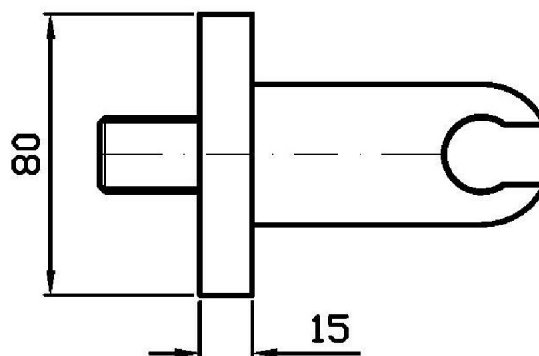

Marchio / Brand ZUCCHETTI

Classe / Class

ACCESSORI
DOCCE

SHOWER

Z93935

Appendi doccia duplex. / Wall-mounted shower support.

Appendi doccia duplex da 1/2" x 1/2" per gruppo incasso.

Wall-mounted shower support, 1/2" x 1/2" hose connection.

SHOWER

Z93935

Disegno Complessivo / Overall Drawing

SHOWER

Z93935

Portate / Flowrates (lt/min)

PRESSIONE PRESSURE	1 BAR	2 BAR	3 BAR	4 BAR	5 BAR
1 RUBINETTO APERTO P1 1 STOP VALVE OPEN	9,7	13,7	16,8	19,4	21,5
P2					
P3					
P4					
P5					

SHOWER

Z93935

Pesi e Misure / Weights and Sizes

Peso (Kg) Weight (lb)	0,93 (Kg)	2,050278 (lb)
Volume (dc3) - (in3)	1,21 (dc3)	0,000074 (in3)
h (mm) - (in)	73 (mm)	2,8740173 (in)
L1 (mm) - (in)	127 (mm)	5,0000027 (in)
L2 (mm) - (in)	130 (mm)	5,118113 (in)