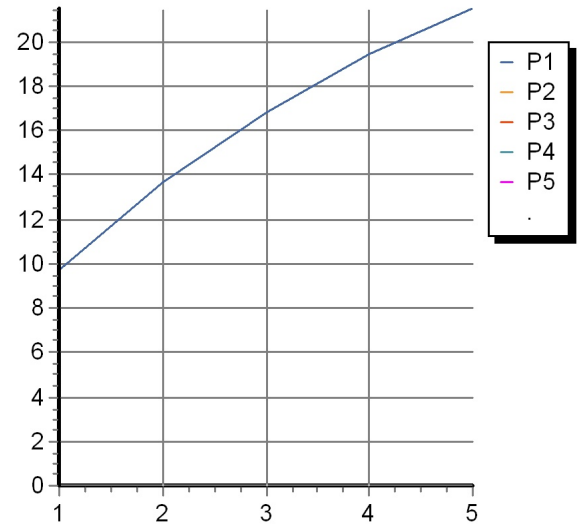

## SHOWER

Z93933

Appendi doccia duplex. / Shower support.

Appendi doccia duplex da 1/2" x 1/2" per gruppo incasso.

Wall-mounted shower support, 1/2" x 1/2" hose connection.

## SHOWER

Z93933

Disegno Complessivo / Overall Drawing

## SHOWER

Z93933

Portate / Flowrates (lt/min)

PRESSIONE PRESSURE	1 BAR	2 BAR	3 BAR	4 BAR	5 BAR
1 RUBINETTO APERTO <i>P1</i>	9,7	13,7	16,8	19,4	21,5
<i>P2</i>					
<i>P3</i>					
<i>P4</i>					
<i>P5</i>					

## SHOWER

Z93933

Pesi e Misure / Weights and Sizes

Peso ( Kg ) Weight ( lb )	0,55 ( Kg )	1,21 ( lb )
Volume test ( dc3 ) - ( in3 )	3,32 ( dc3 )	202,60 ( in3 )
h ( mm ) - ( in )	93,00 ( mm )	3,66 ( in )
L1 ( mm ) - ( in )	162,00 ( mm )	6,38 ( in )
L2 ( mm ) - ( in )	220,00 ( mm )	8,66 ( in )